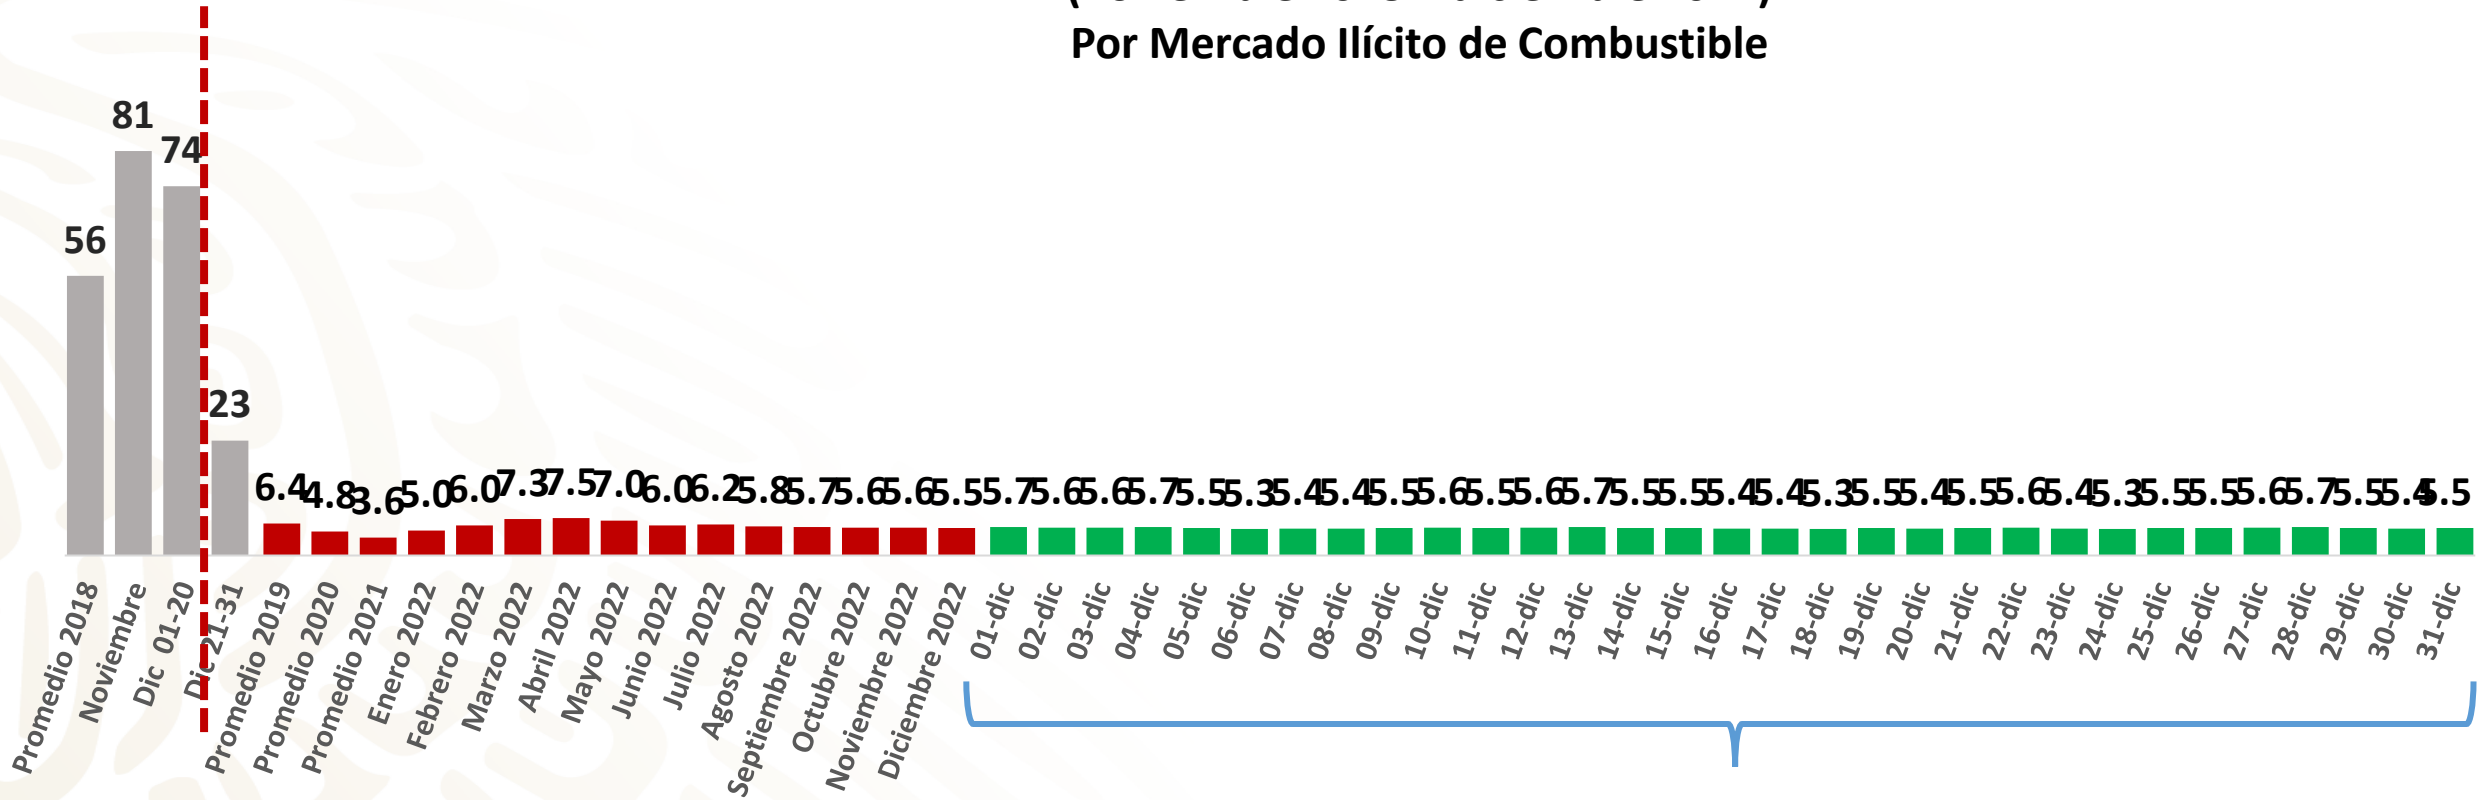

# Desviación Miles de Barriles Diarios Informe Nacional de Seguridad

## Desviación Miles de Barriles Diarios (noviembre 2018 – diciembre 2022) Por Mercado Ilícito de Combustible

**Desviación Promedio  
5.5 MBD**

MB: Miles de barriles