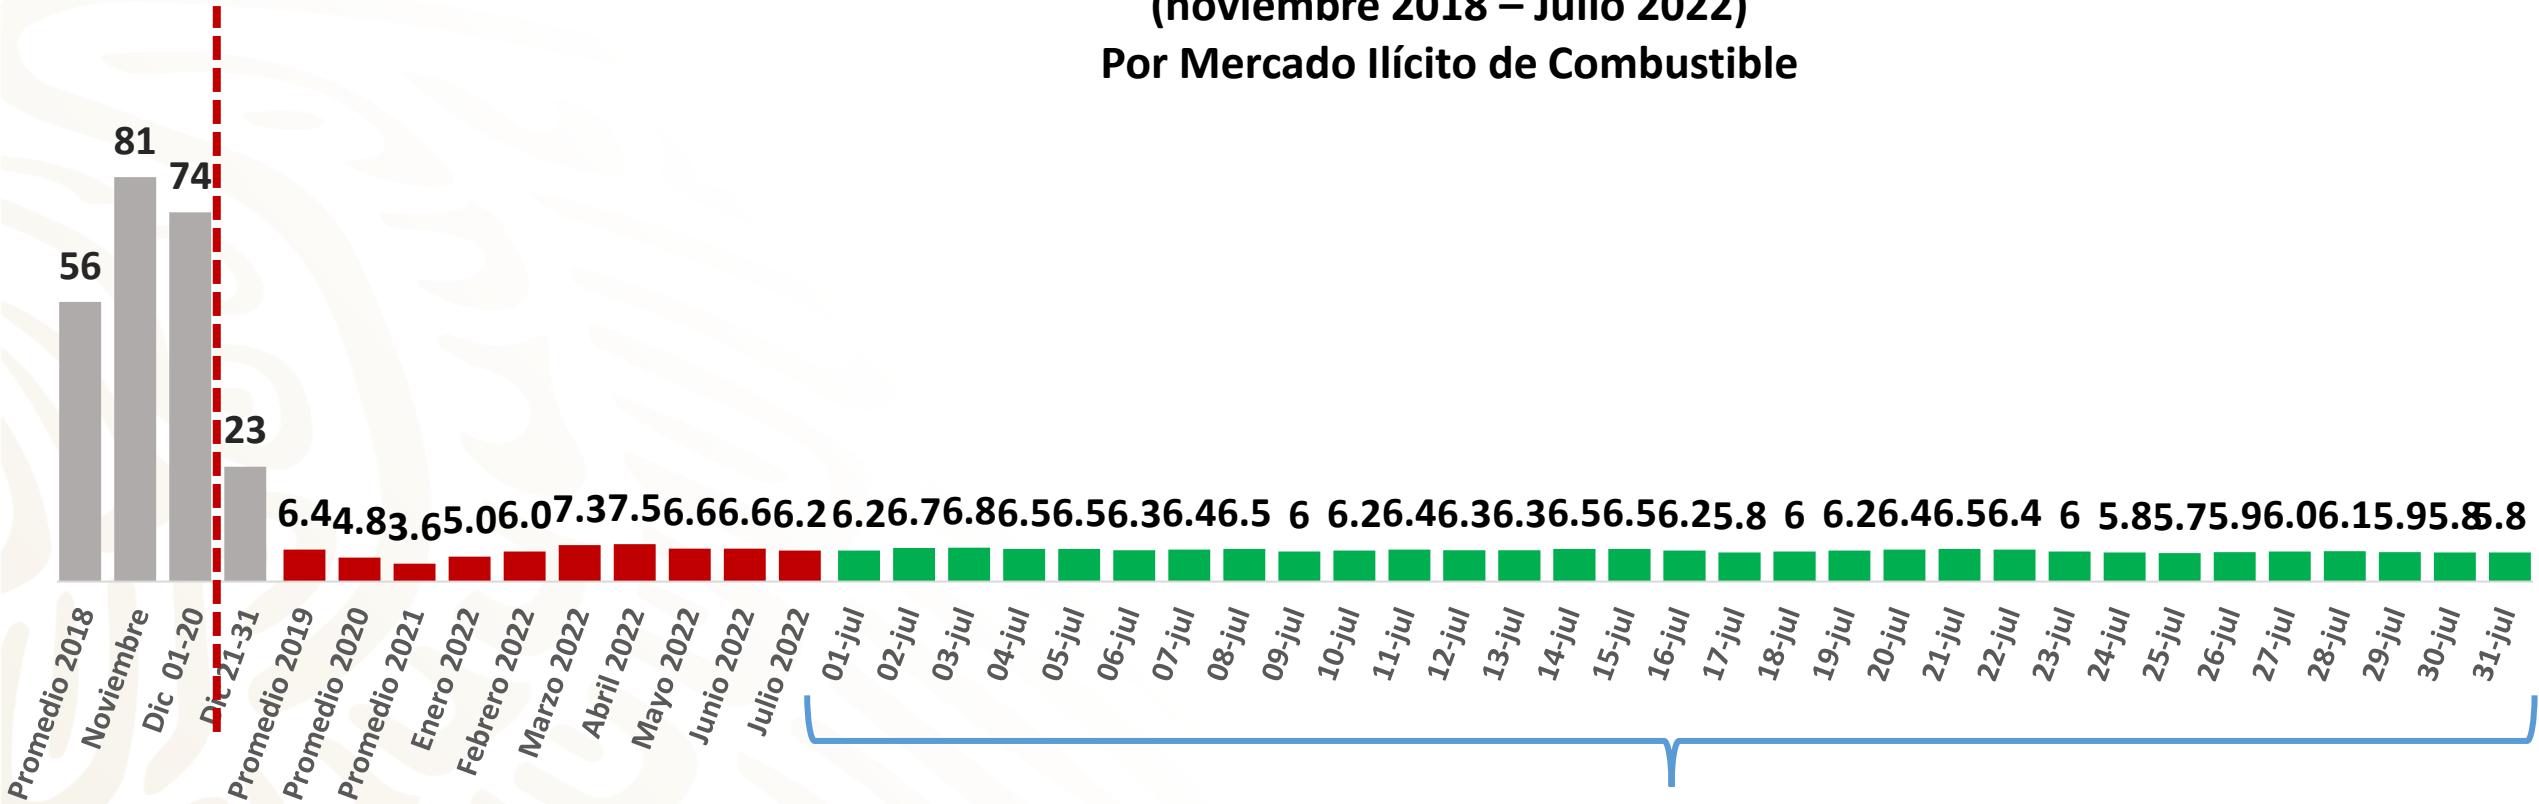

# Desviación Miles de Barriles Diarios Informe Nacional de Seguridad

## Desviación Miles de Barriles Diarios (noviembre 2018 – Julio 2022) Por Mercado Ilícito de Combustible

**Desviación Promedio  
6.2 MBD**

MB: Miles de barriles