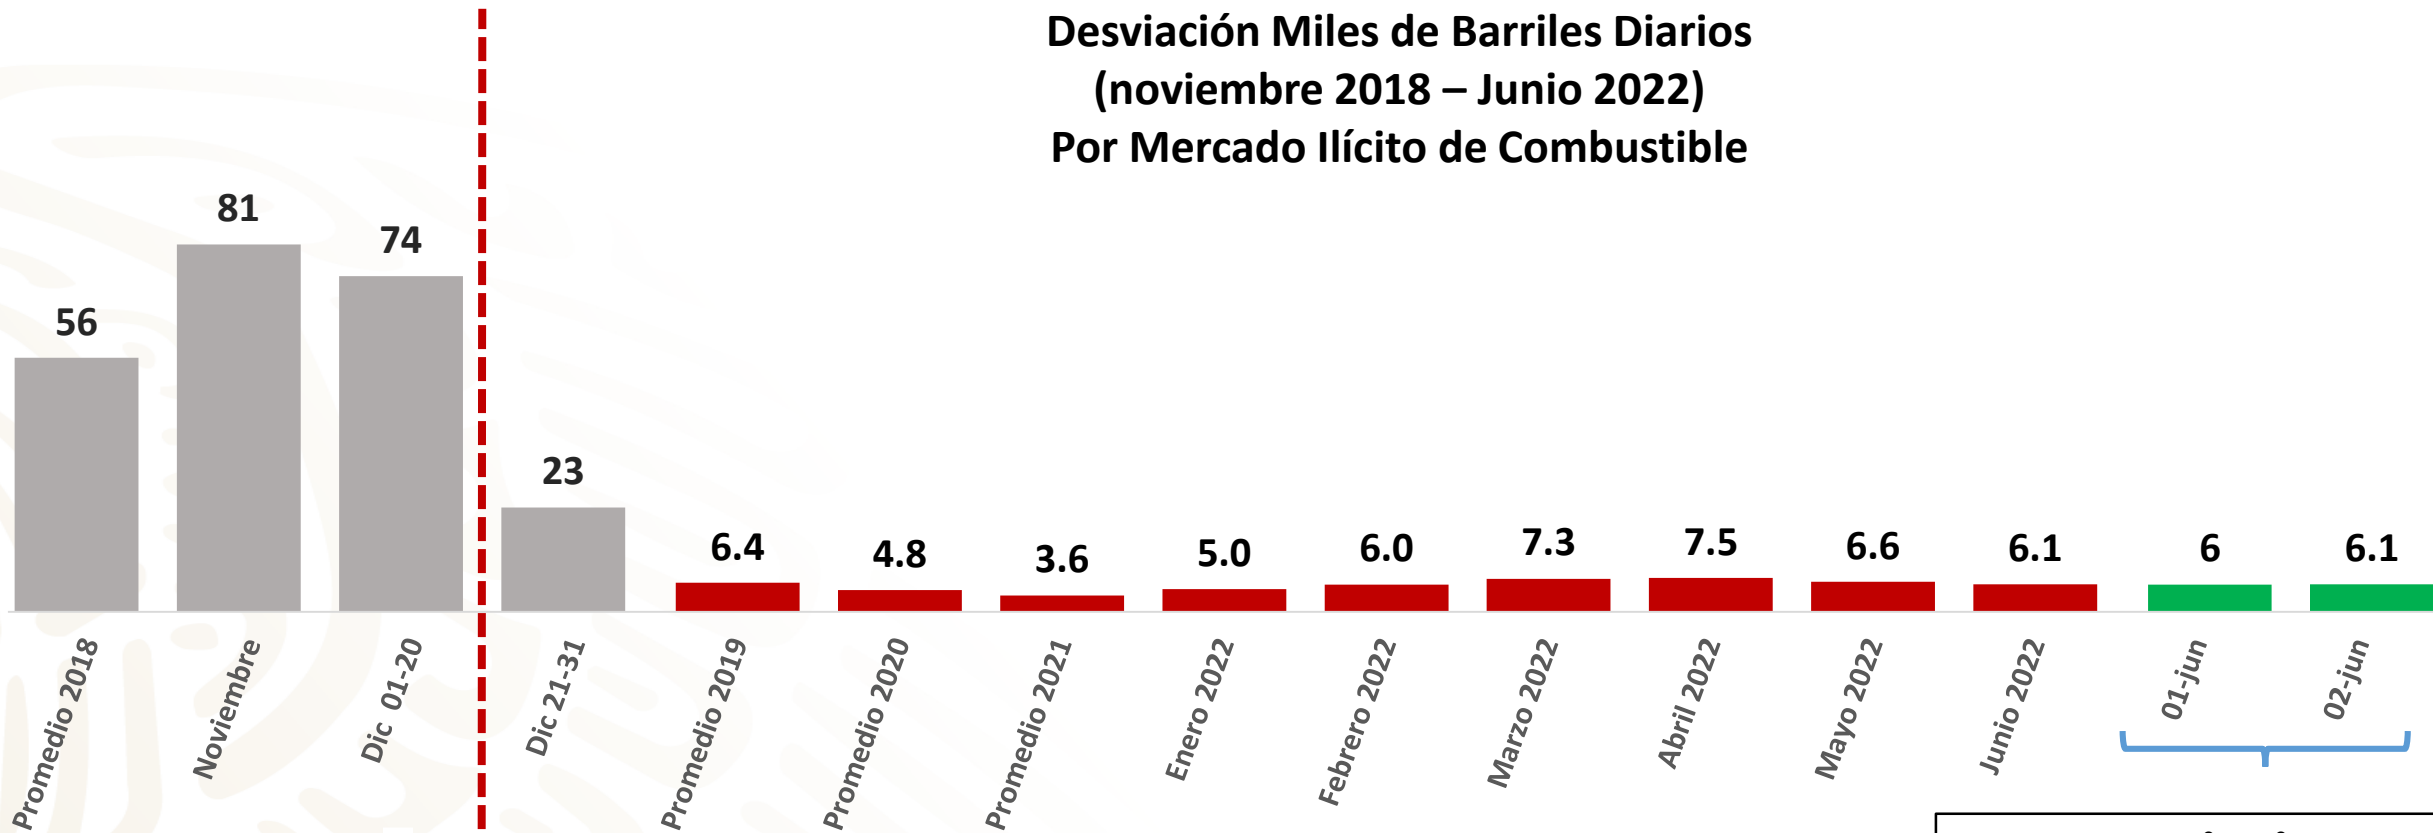

# Desviación Miles de Barriles Diarios Informe Nacional de Seguridad

Desviación Miles de Barriles Diarios  
(noviembre 2018 – Junio 2022)  
Por Mercado Ilícito de Combustible

**Desviación  
Promedio 6.1 MBD**

MB: Miles de barriles