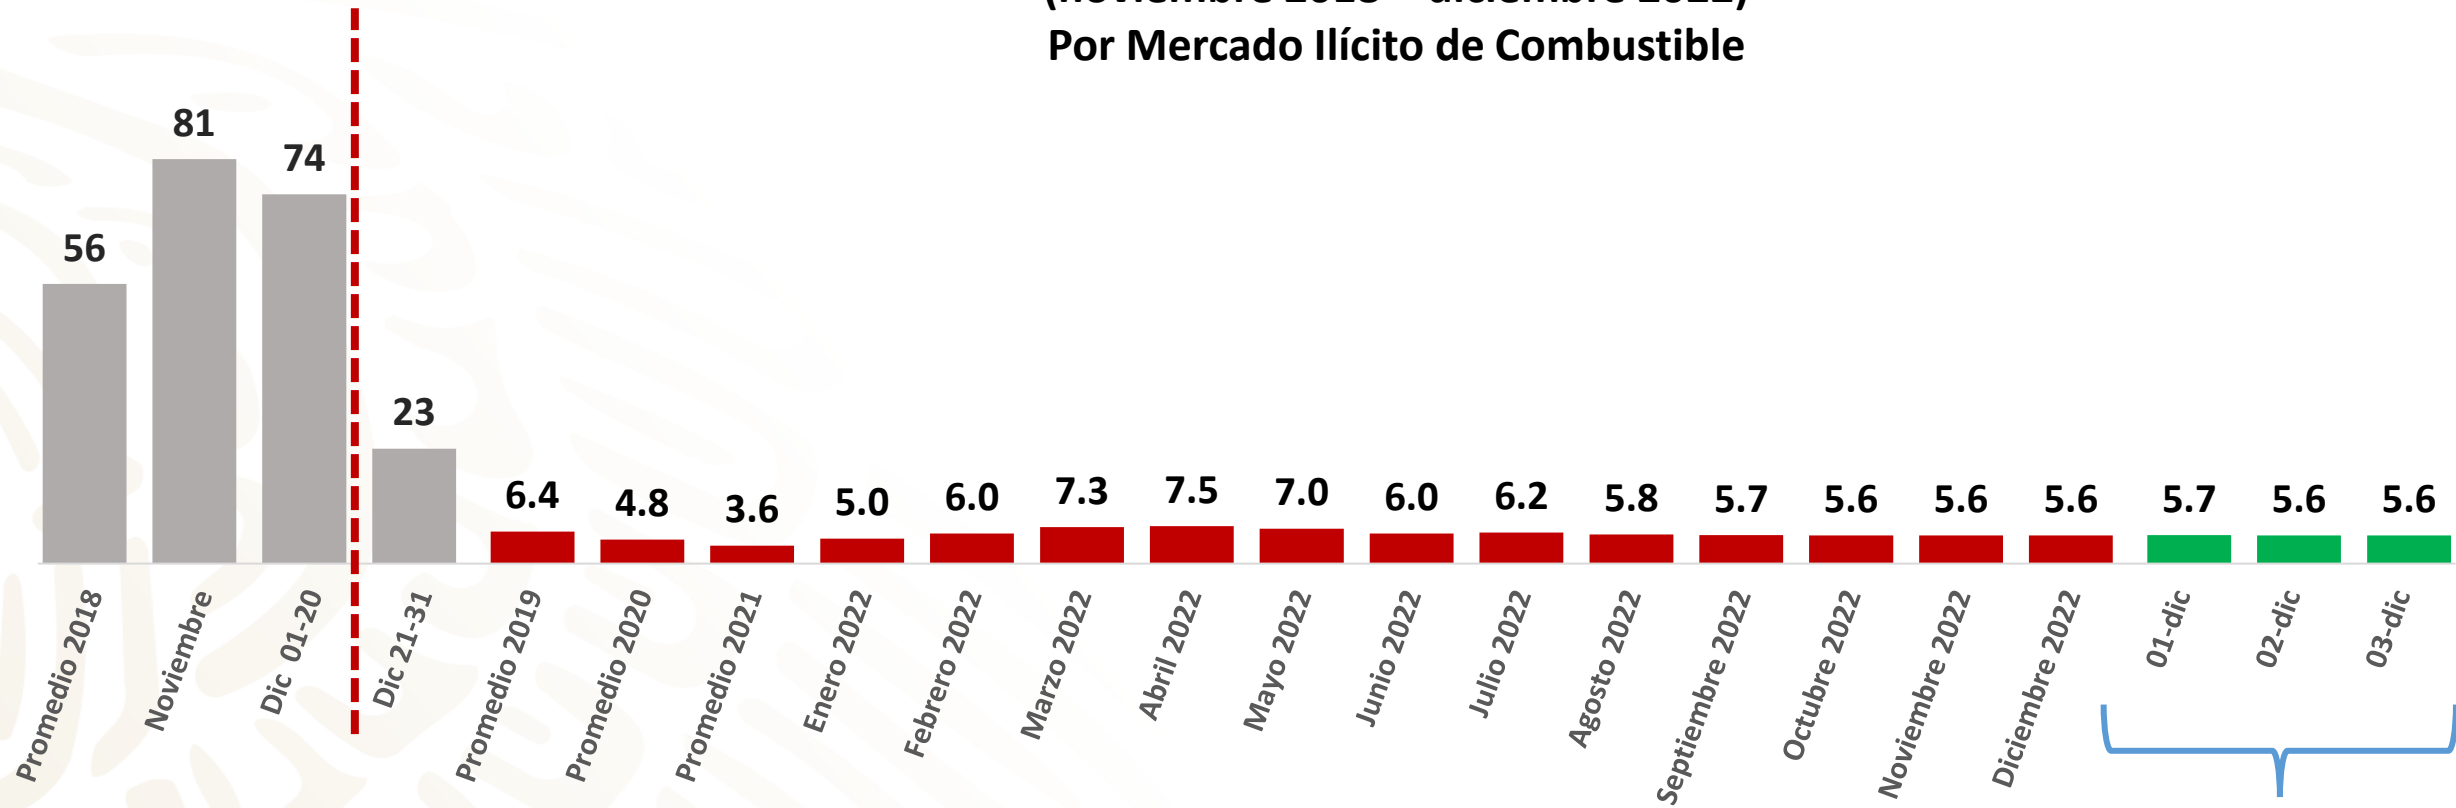

# Desviación Miles de Barriles Diarios Informe Nacional de Seguridad

## Desviación Miles de Barriles Diarios (noviembre 2018 – diciembre 2022) Por Mercado Ilícito de Combustible

**Desviación Promedio  
5.6 MBD**

MB: Miles de barriles