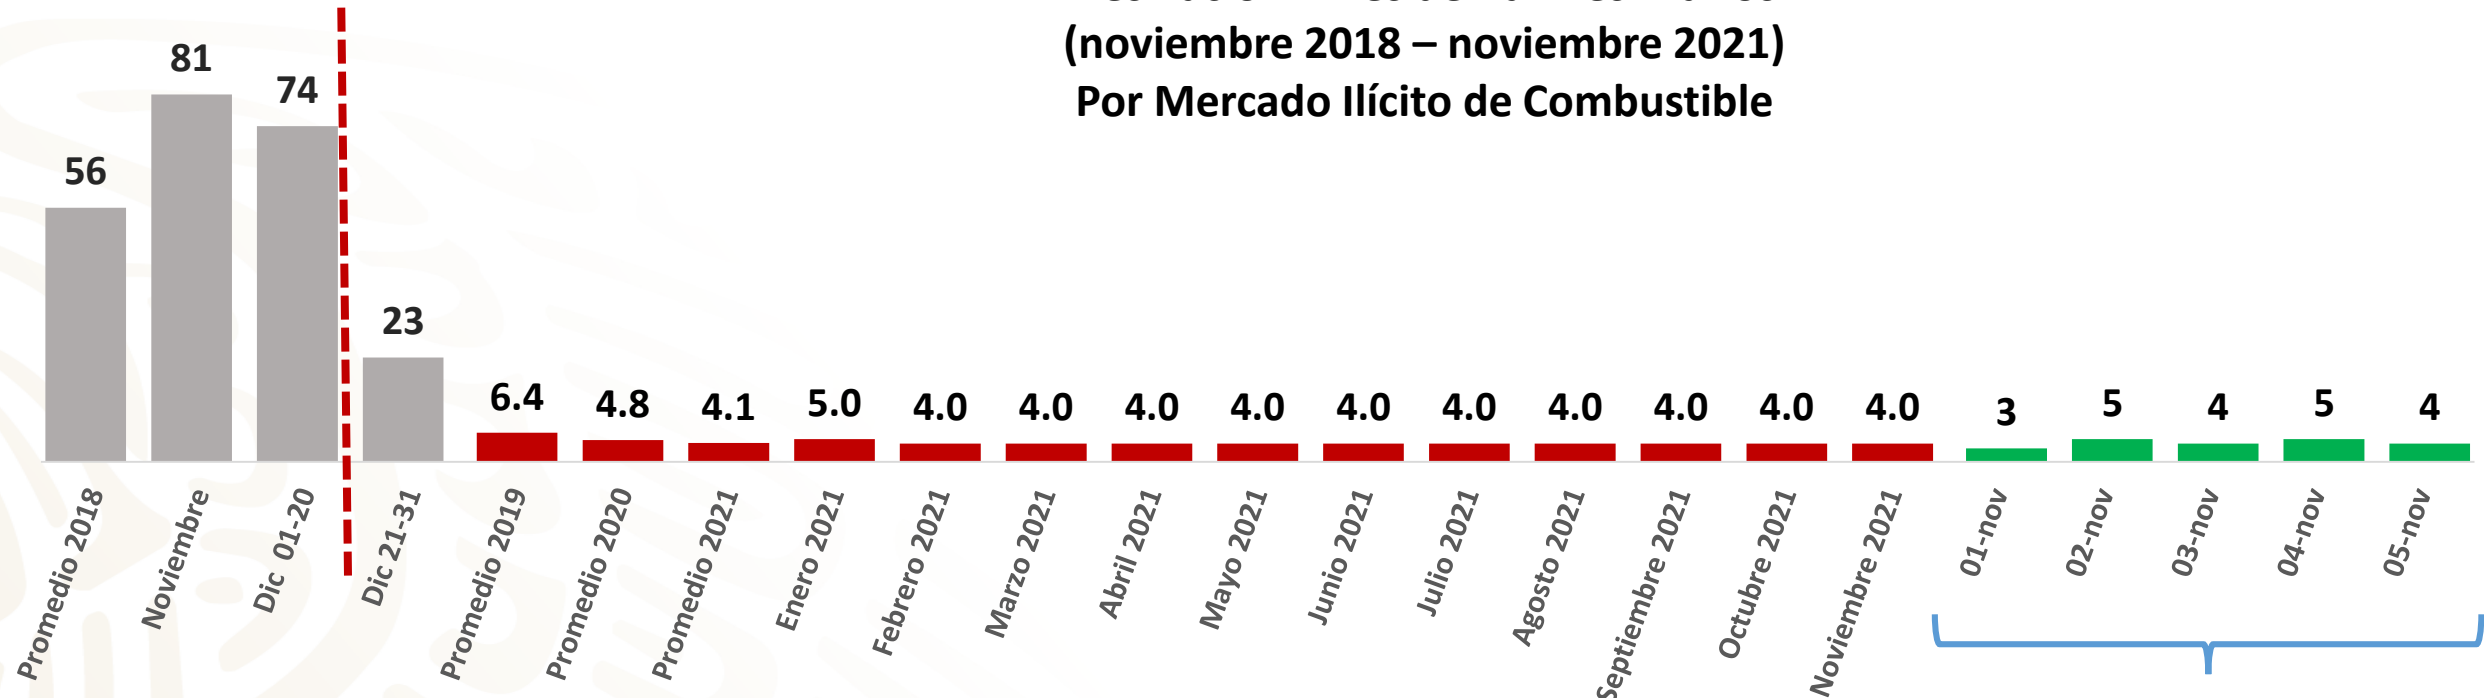

# Desviación Miles de Barriles Diario Informe Nacional de Seguridad

## Desviación Miles de Barriles Diarios (noviembre 2018 – noviembre 2021) Por Mercado Ilícito de Combustible

**Desviación Promedio 4.2 MBD**