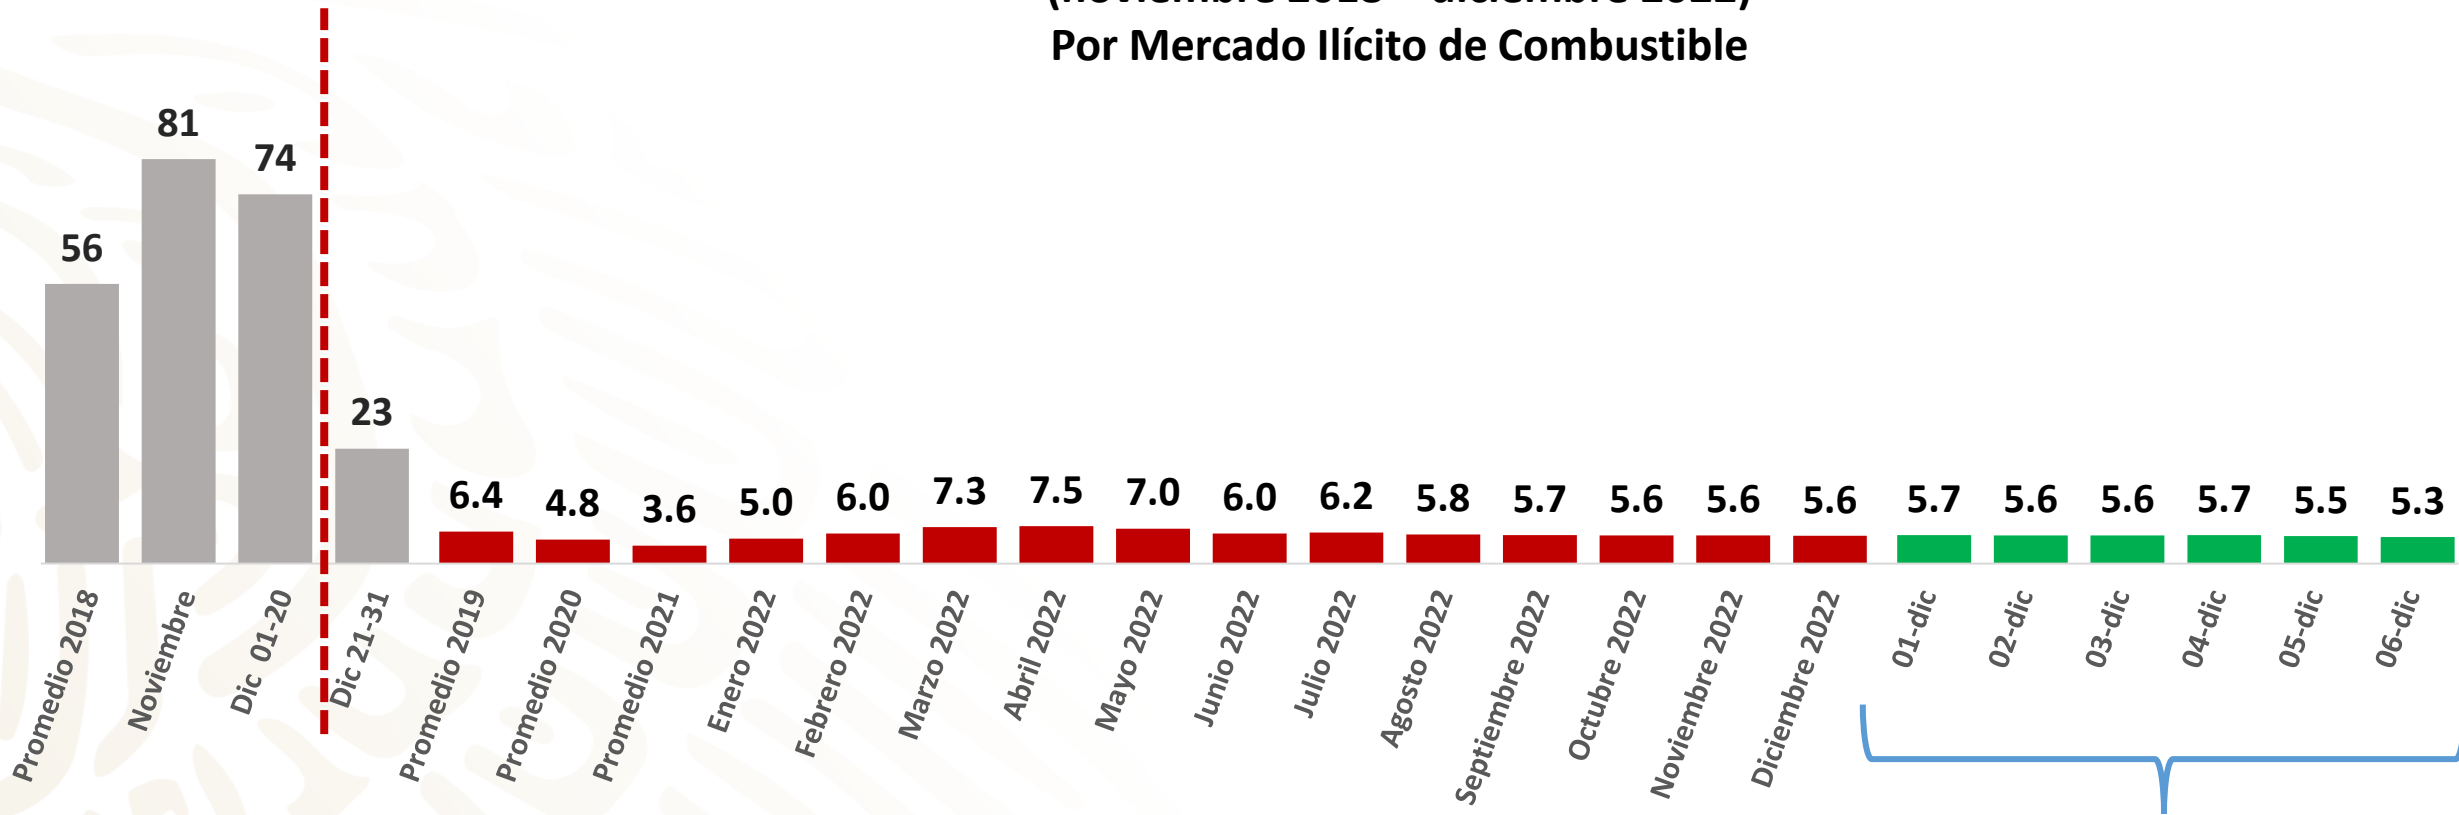

# Desviación Miles de Barriles Diarios Informe Nacional de Seguridad

## Desviación Miles de Barriles Diarios (noviembre 2018 – diciembre 2022) Por Mercado Ilícito de Combustible

**Desviación Promedio  
5.6 MBD**

MB: Miles de barriles