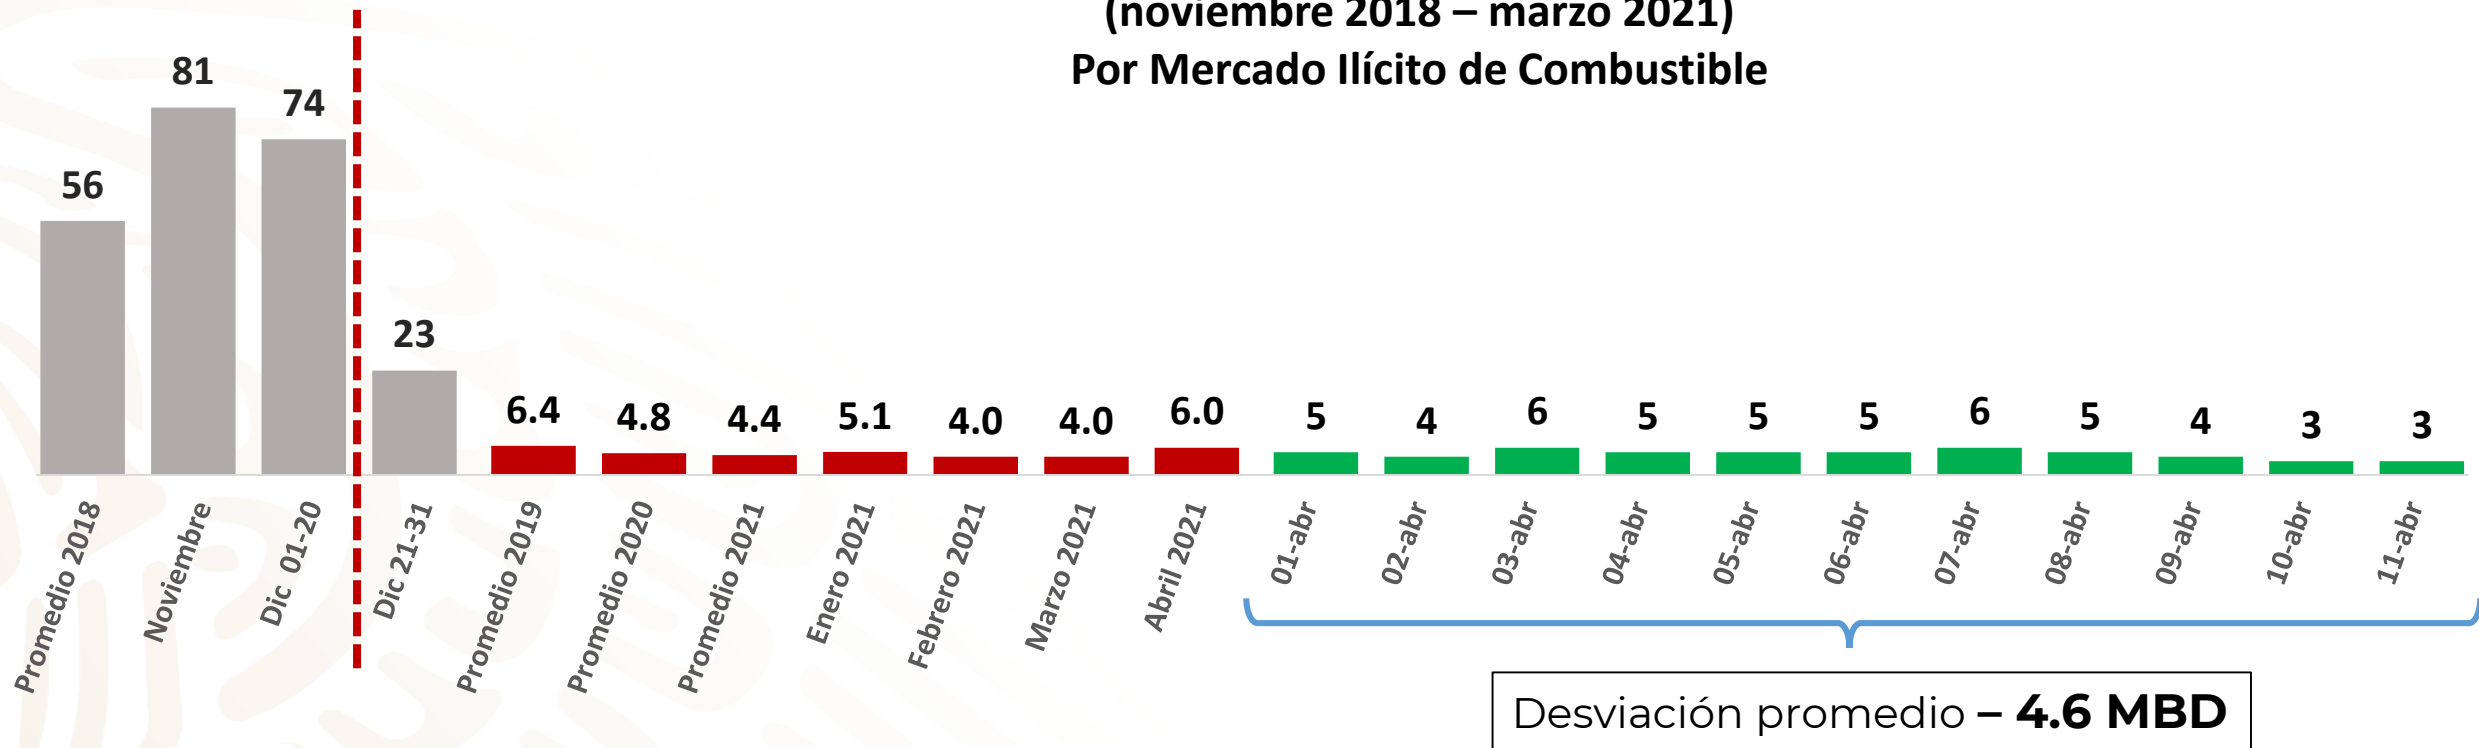

# Desviación Miles de Barriles Diario Informe Nacional de Seguridad

## Desviación Miles de Barriles Diarios (noviembre 2018 – marzo 2021) Por Mercado Ilícito de Combustible

### Notas :

- Rosarito - Mexicali : 07:30 horas inició operación, empacó 895 barriles. 23:30 horas suspendió por alcanzar el límite acumulado faltante.
- Tula – Salamanca : 08:40 horas inicio operación, empacó 3,813 barriles. 22:05 horas suspendió por falta de producto en Tula..
- Satélite - Monclova : 15:38 horas inicio operación, empacó 258 barriles.
- Con este empaque el promedio día del mes de abril bajó a 6.5 MBD.

Tula – Azcapotzalco : Por el incremento de la producción en Tula y con la finalidad de reducir las importaciones; el volumen de empaque que se originó con la puesta en operación de este ducto; se dividirá entre los 330 días restantes del año; para evitar un dato irreal de pérdida de combustible en el mes de febrero.