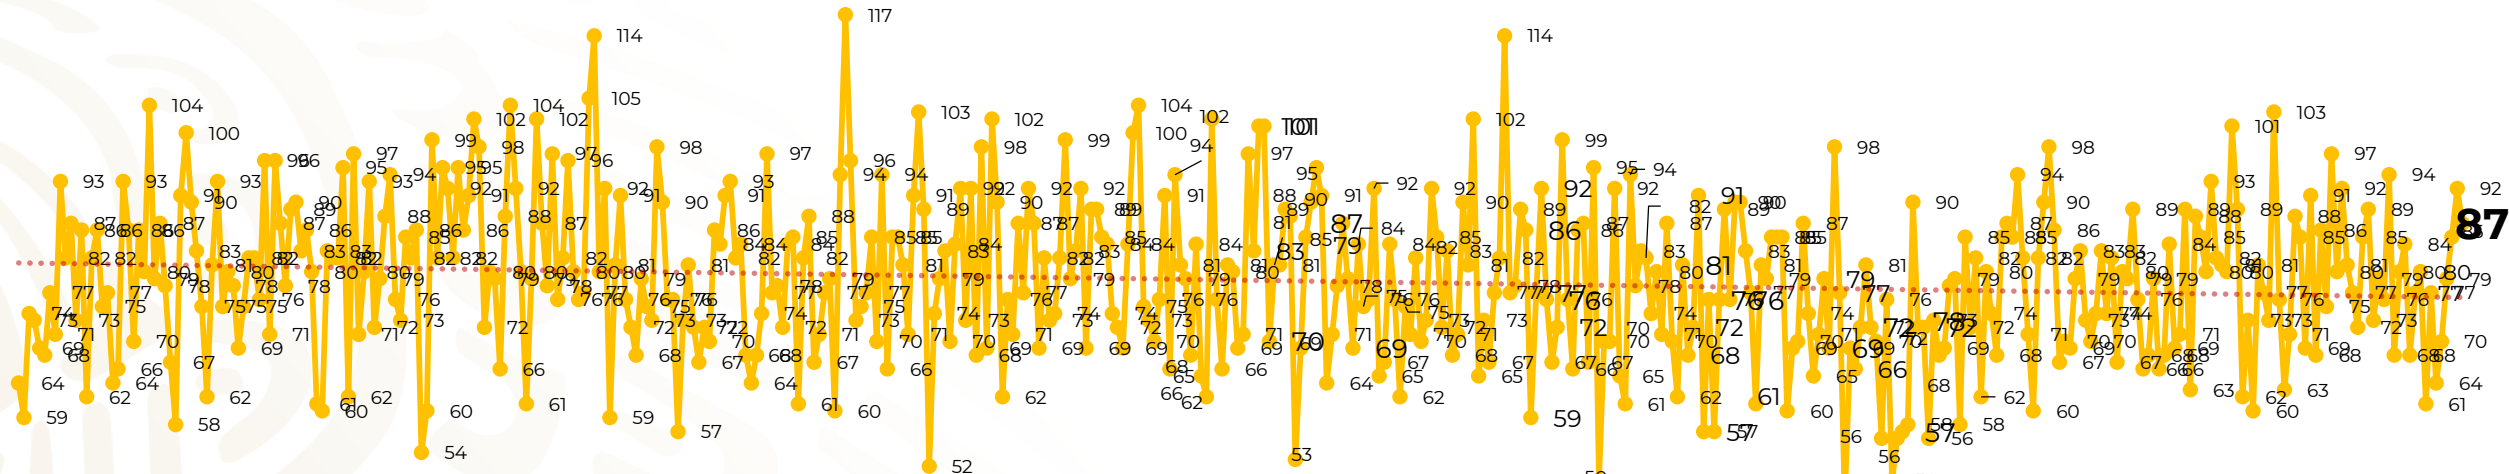

### Notas :

- Rosarito - Mexicali : 07:30 horas inició operación, empacó 895 barriles. 23:30 horas suspendió por alcanzar el límite acumulado faltante.
- Tula – Salamanca : 08:40 horas inicio operación, empacó 3,813 barriles. 22:05 horas suspendió por falta de producto en Tula..
- Satélite - Monclova : 15:38 horas inicio operación, empacó 258 barriles.
- Con este empaque el promedio día del mes de abril bajó a 6.5 MBD.

Tula – Azcapotzalco : Por el incremento de la producción en Tula y con la finalidad de reducir las importaciones; el volumen de empaque que se originó con la puesta en operación de este ducto; se dividirá entre los 330 días restantes del año; para evitar un dato irreal de pérdida de combustible en el mes de febrero.

El promedio día/mes del reporte emitido por el SITRAC, refleja el promedio mensual de la operación diaria en esta gráfica.

## HOMICIDIOS DOLOSOS TENDENCIA MENSUAL (víctimas)

Mes	Víctimas	Promedio Diario	Días	Mes	Víctimas	Promedio Diario	Días	Mes	Víctimas	Promedio Diario	Días	Mes	Víctimas	Promedio Diario	Días
Dic-18 <sup>1</sup>	2,153	79.7	27	Ago-19	2,469	79.6	31	Mar-20	2,585	83.4	31	Oct-20	2,429	78.3	31
Ene-19	2,326	75.0	31	Sep-19	2,386	79.5	30	Abr-20	2,492	83.1	30	Nov-20	2,303	76.7	30
Feb-19	2,326	83.1	28	Oct-19	2,356	76.0	31	May-20	2,423	78.2	31	Dic-20	2,194	70.8	31
Mar-19	2,404	77.5	31	Nov-19	2,370	79.0	30	Jun-20	2,413	80.4	30	Ene-21	2,379	76.7	31
Abr-19	2,227	74.2	30	Dic-19	2,444	78.8	31	Jul-20	2,519	81.2	31	Feb-21	2,206	78.7	28
May-19	2,384	76.9	31	Ene-20	2,376	76.6	31	Ago-20	2,524	81.4	31	Mar-21	2,444	78.8	31
Jun-19	2,543	84.8	30	Feb-20	2,352	81.1	29	Sep-20	2,315	77.1	30	Abr-21	924	77.0	12
Jul-19	2,414	77.8	31												