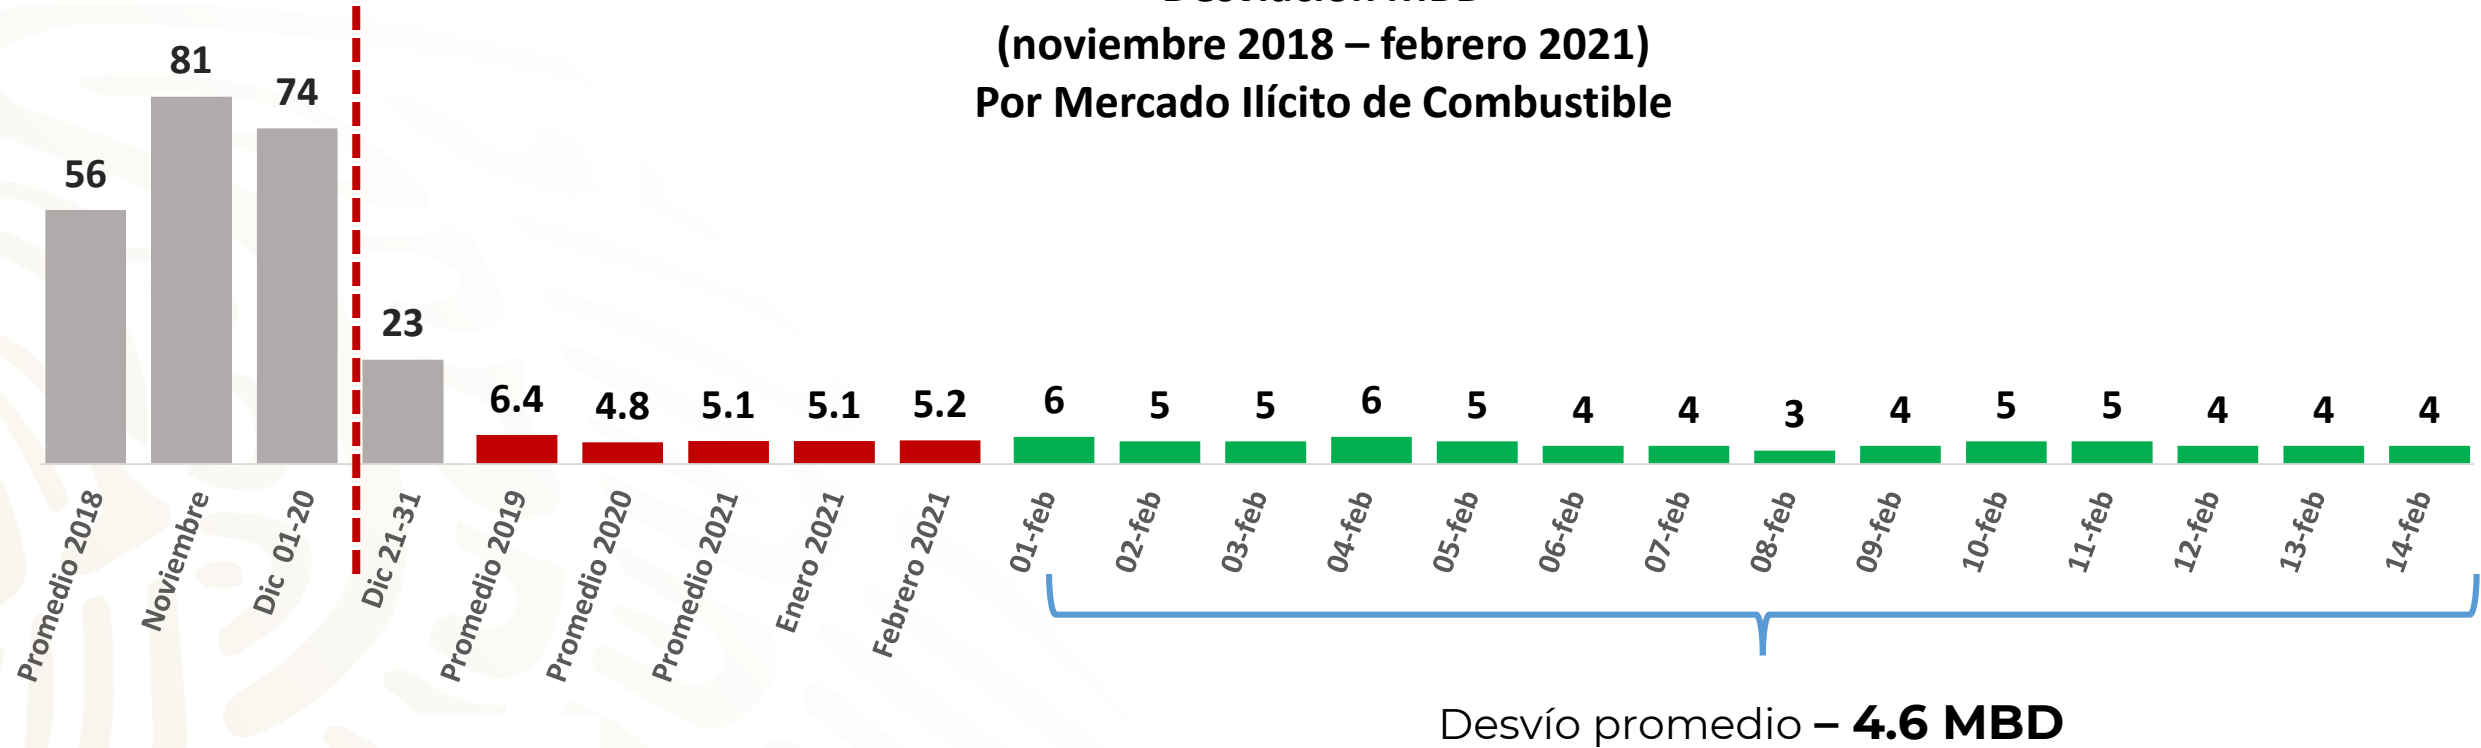

Desviación MBD (noviembre 2018 – febrero 2021) Por Mercado Ilícito de Combustible

Notas :

- 1. Rosarito – Mexical. . 07:30 horas inició operación.
- 2. Salamanca – León : 11:20 horas inició operación.

El promedio día/mes del reporte emitido por el SITRAC, refleja el promedio mensual de la operación diaria en esta gráfica.