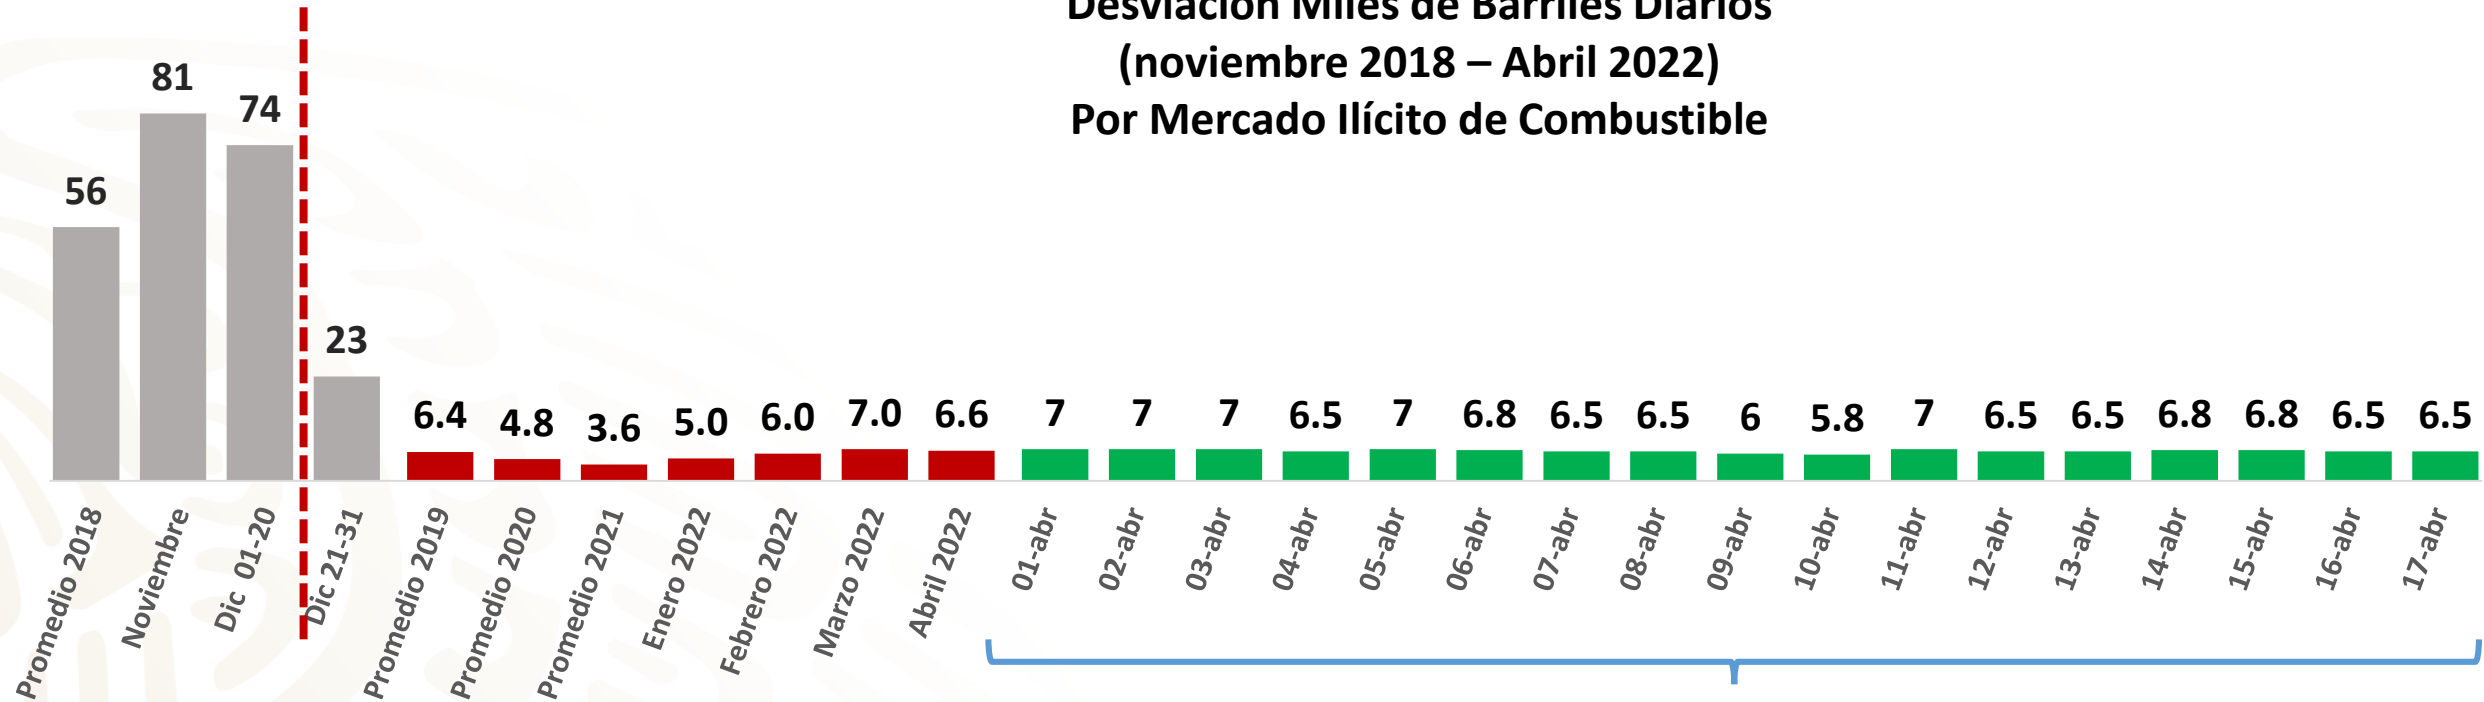

# Desviación Miles de Barriles Diarios Informe Nacional de Seguridad

Desviación Miles de Barriles Diarios  
(noviembre 2018 – Abril 2022)  
Por Mercado Ilícito de Combustible

**Desviación Promedio 6.6 MBD**