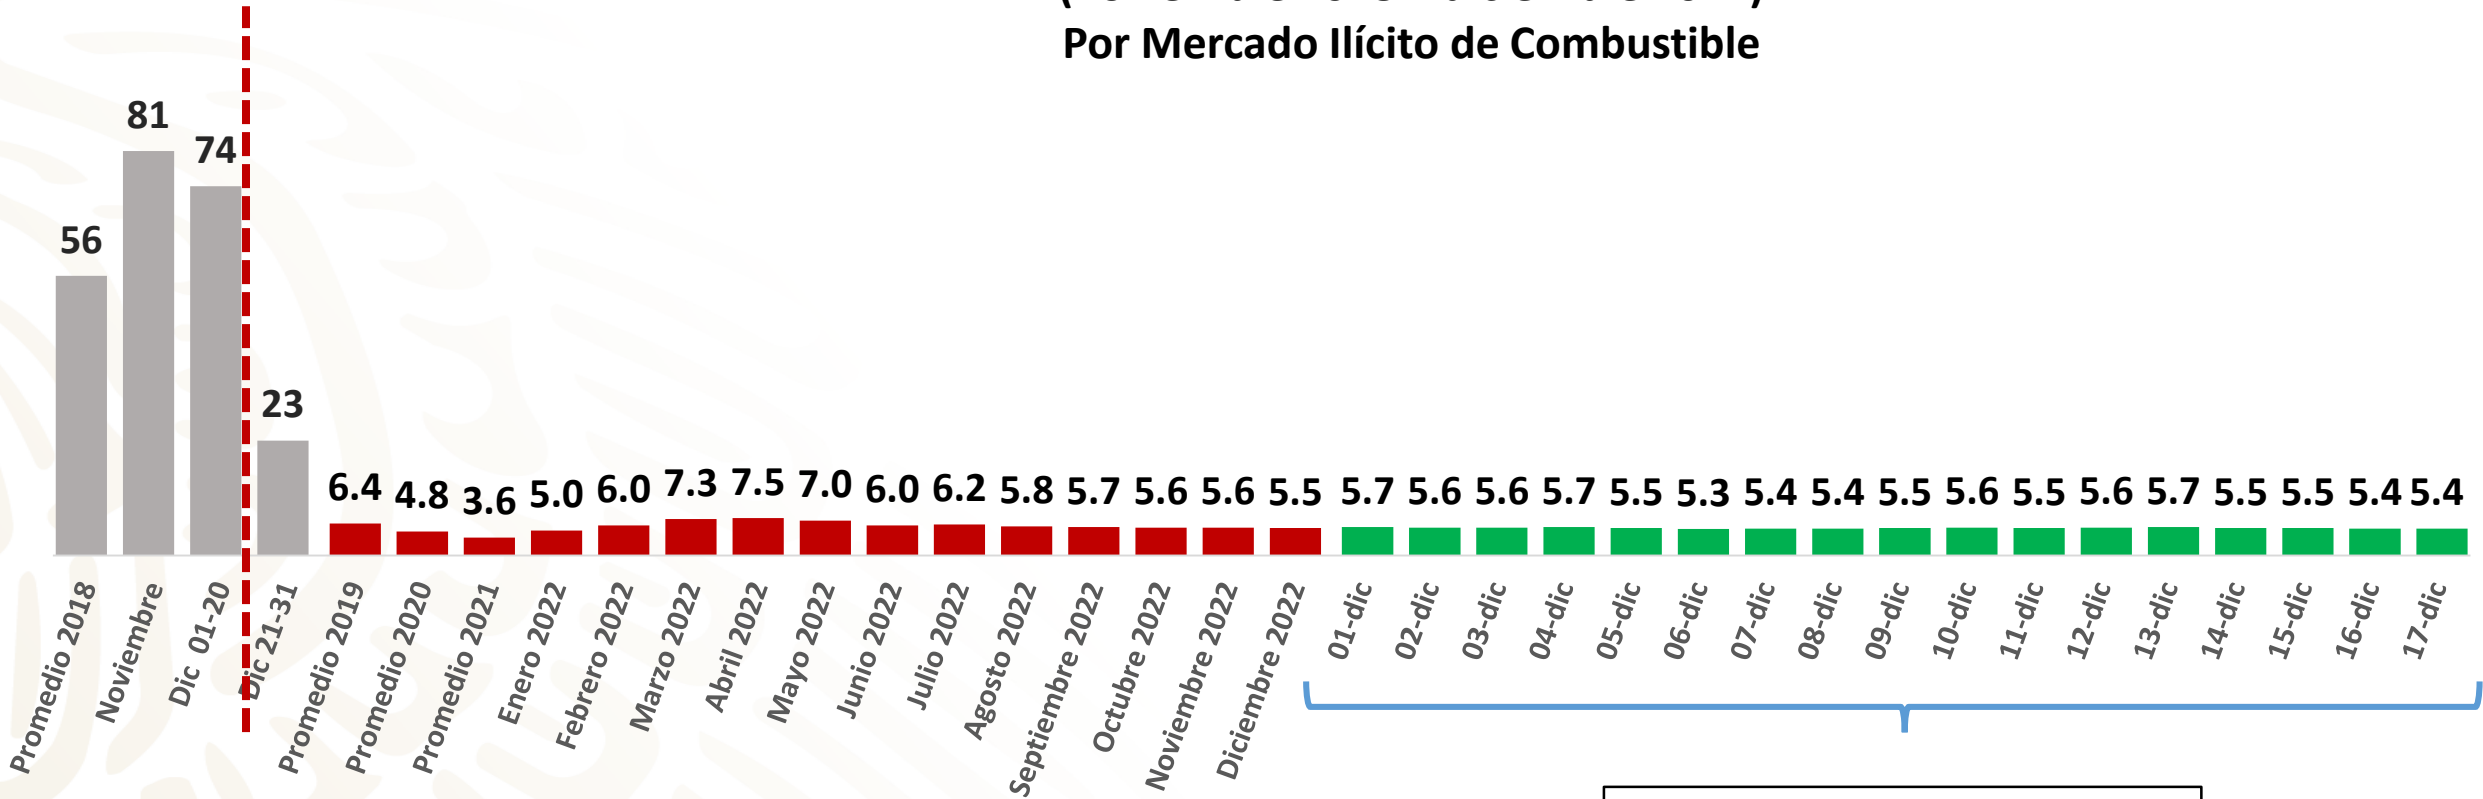

# Desviación Miles de Barriles Diarios Informe Nacional de Seguridad

## Desviación Miles de Barriles Diarios (noviembre 2018 – diciembre 2022) Por Mercado Ilícito de Combustible

**Desviación Promedio  
5.5 MBD**

MB: Miles de barriles