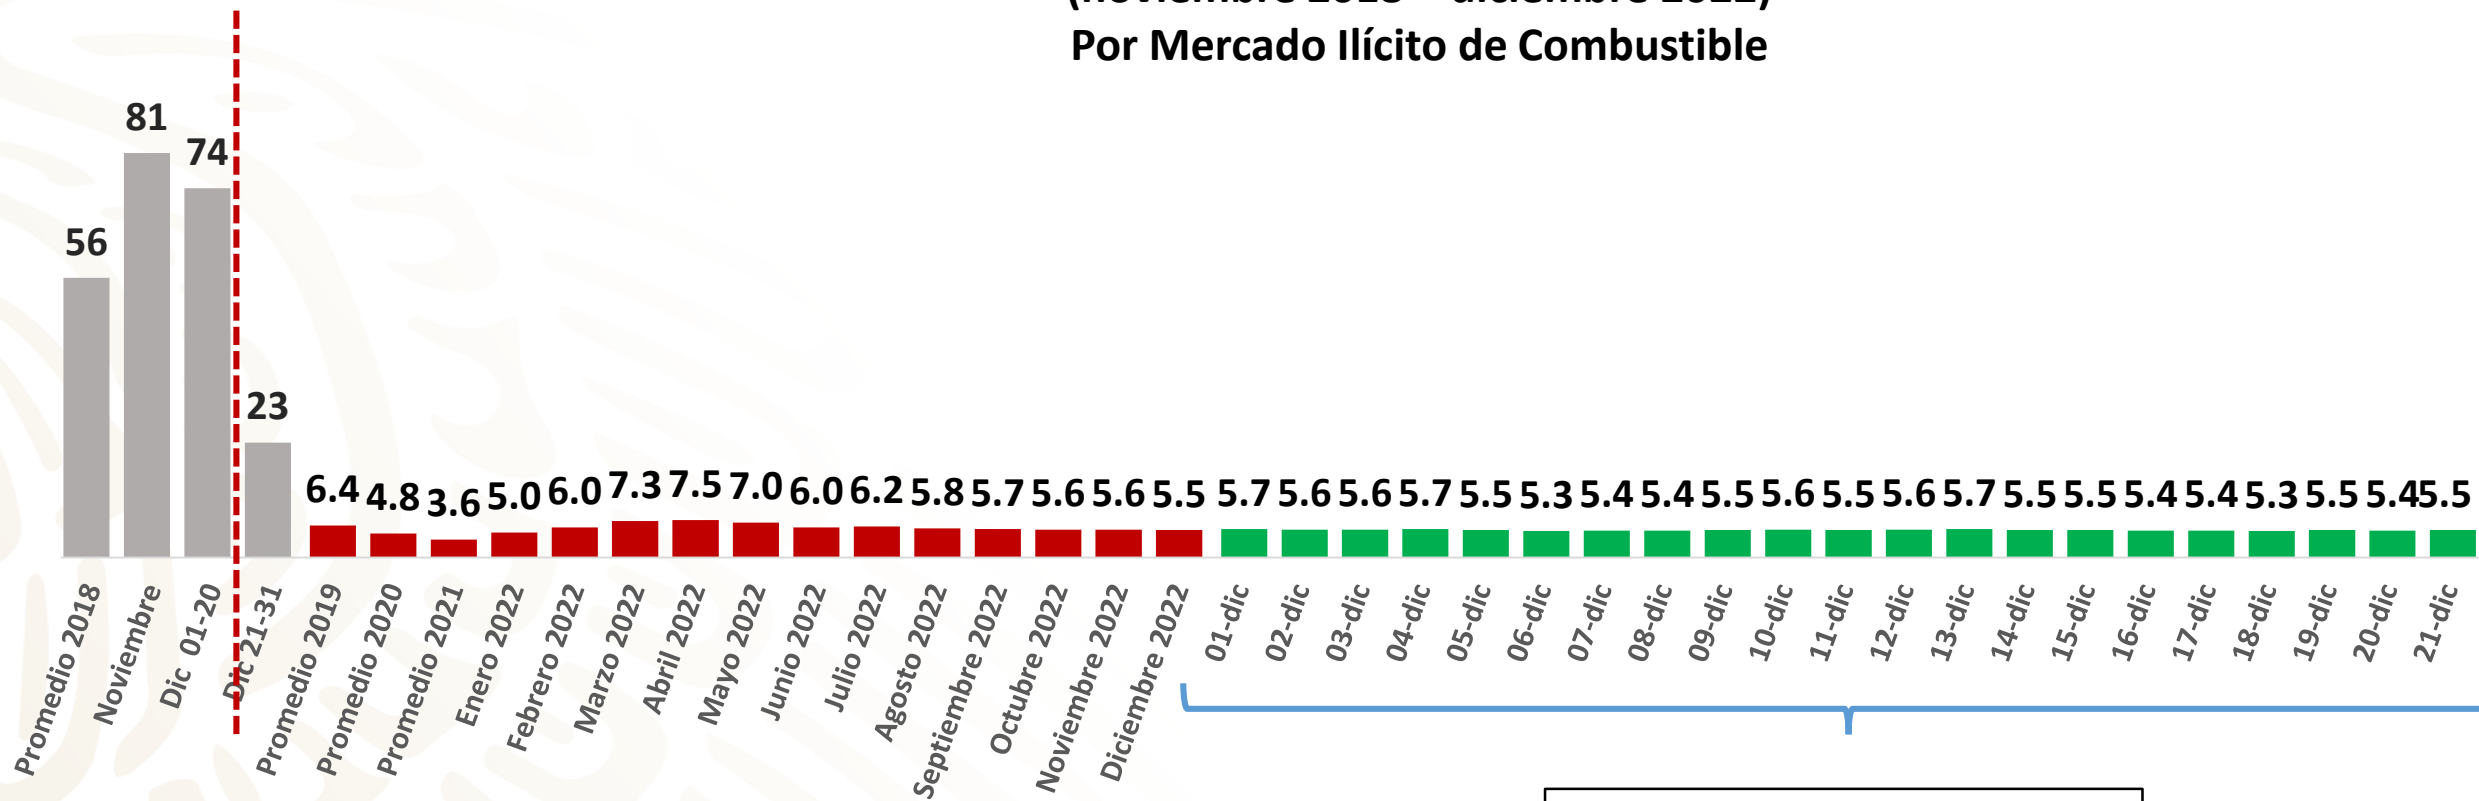

# Desviación Miles de Barriles Diarios Informe Nacional de Seguridad

## Desviación Miles de Barriles Diarios (noviembre 2018 – diciembre 2022) Por Mercado Ilícito de Combustible

**Desviación Promedio  
5.5 MBD**

MB: Miles de barriles