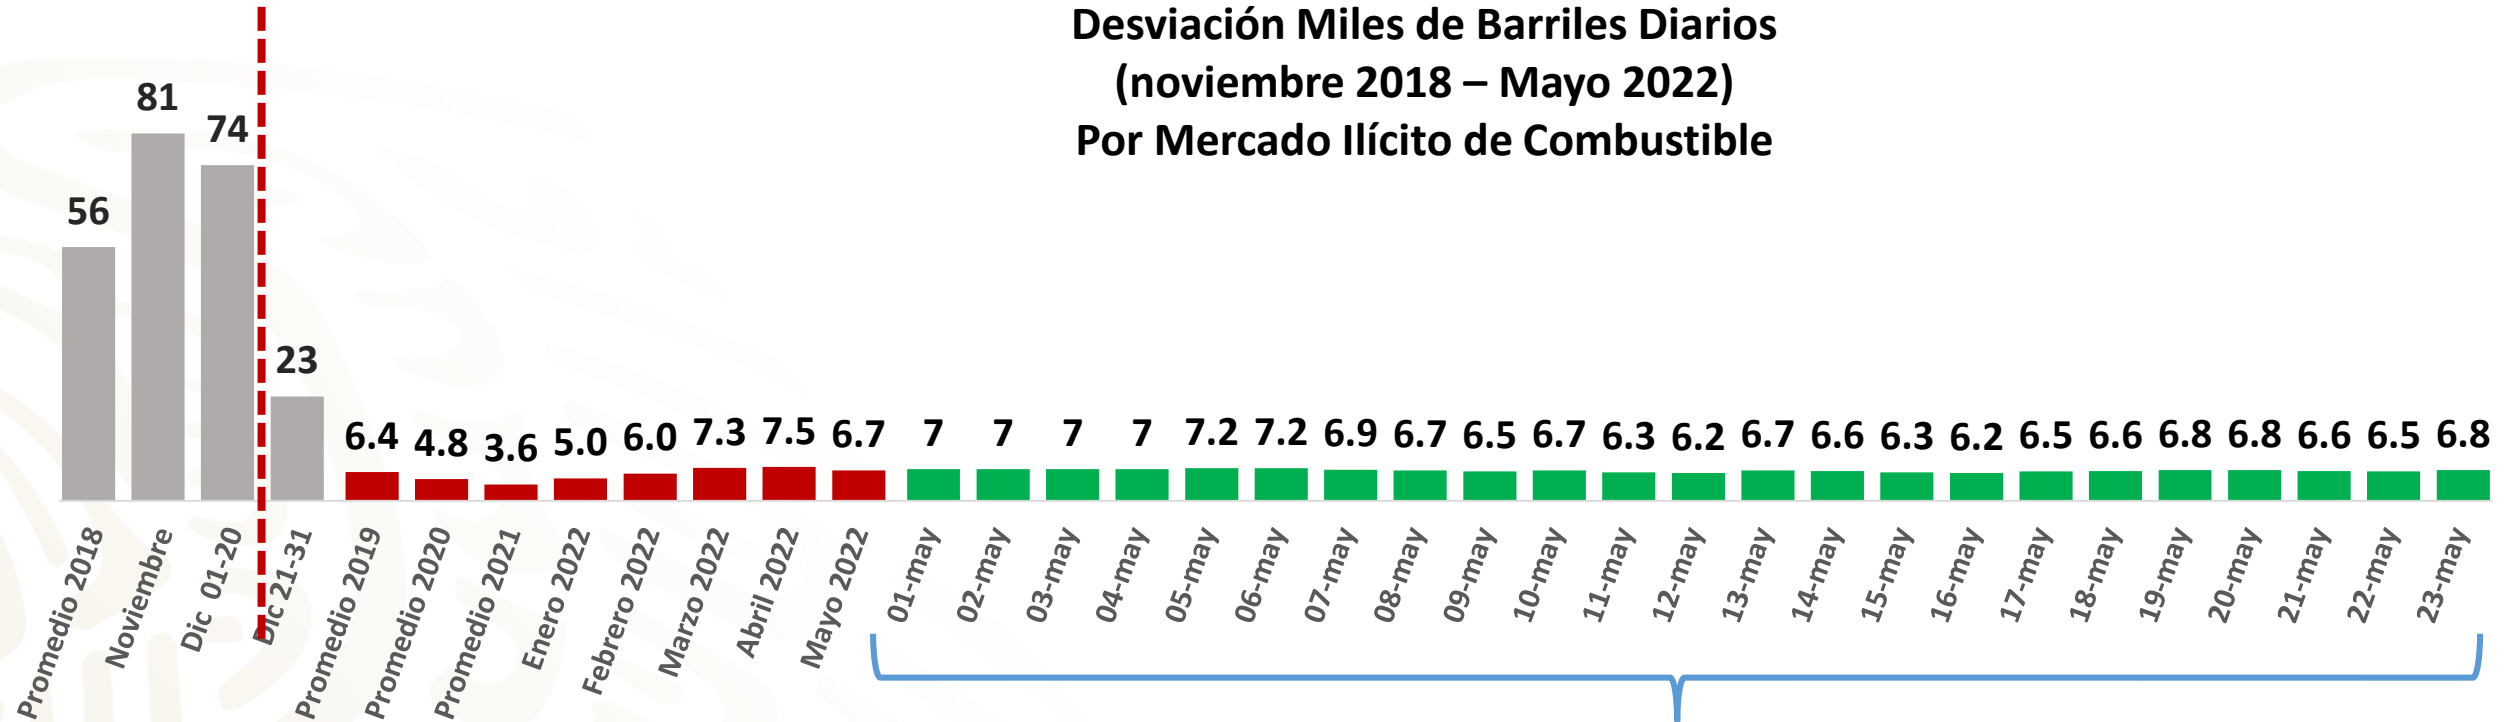

# Desviación Miles de Barriles Diarios Informe Nacional de Seguridad

## Desviación Miles de Barriles Diarios (noviembre 2018 – Mayo 2022) Por Mercado Ilícito de Combustible

**Desviación Promedio 6.7 MBD**