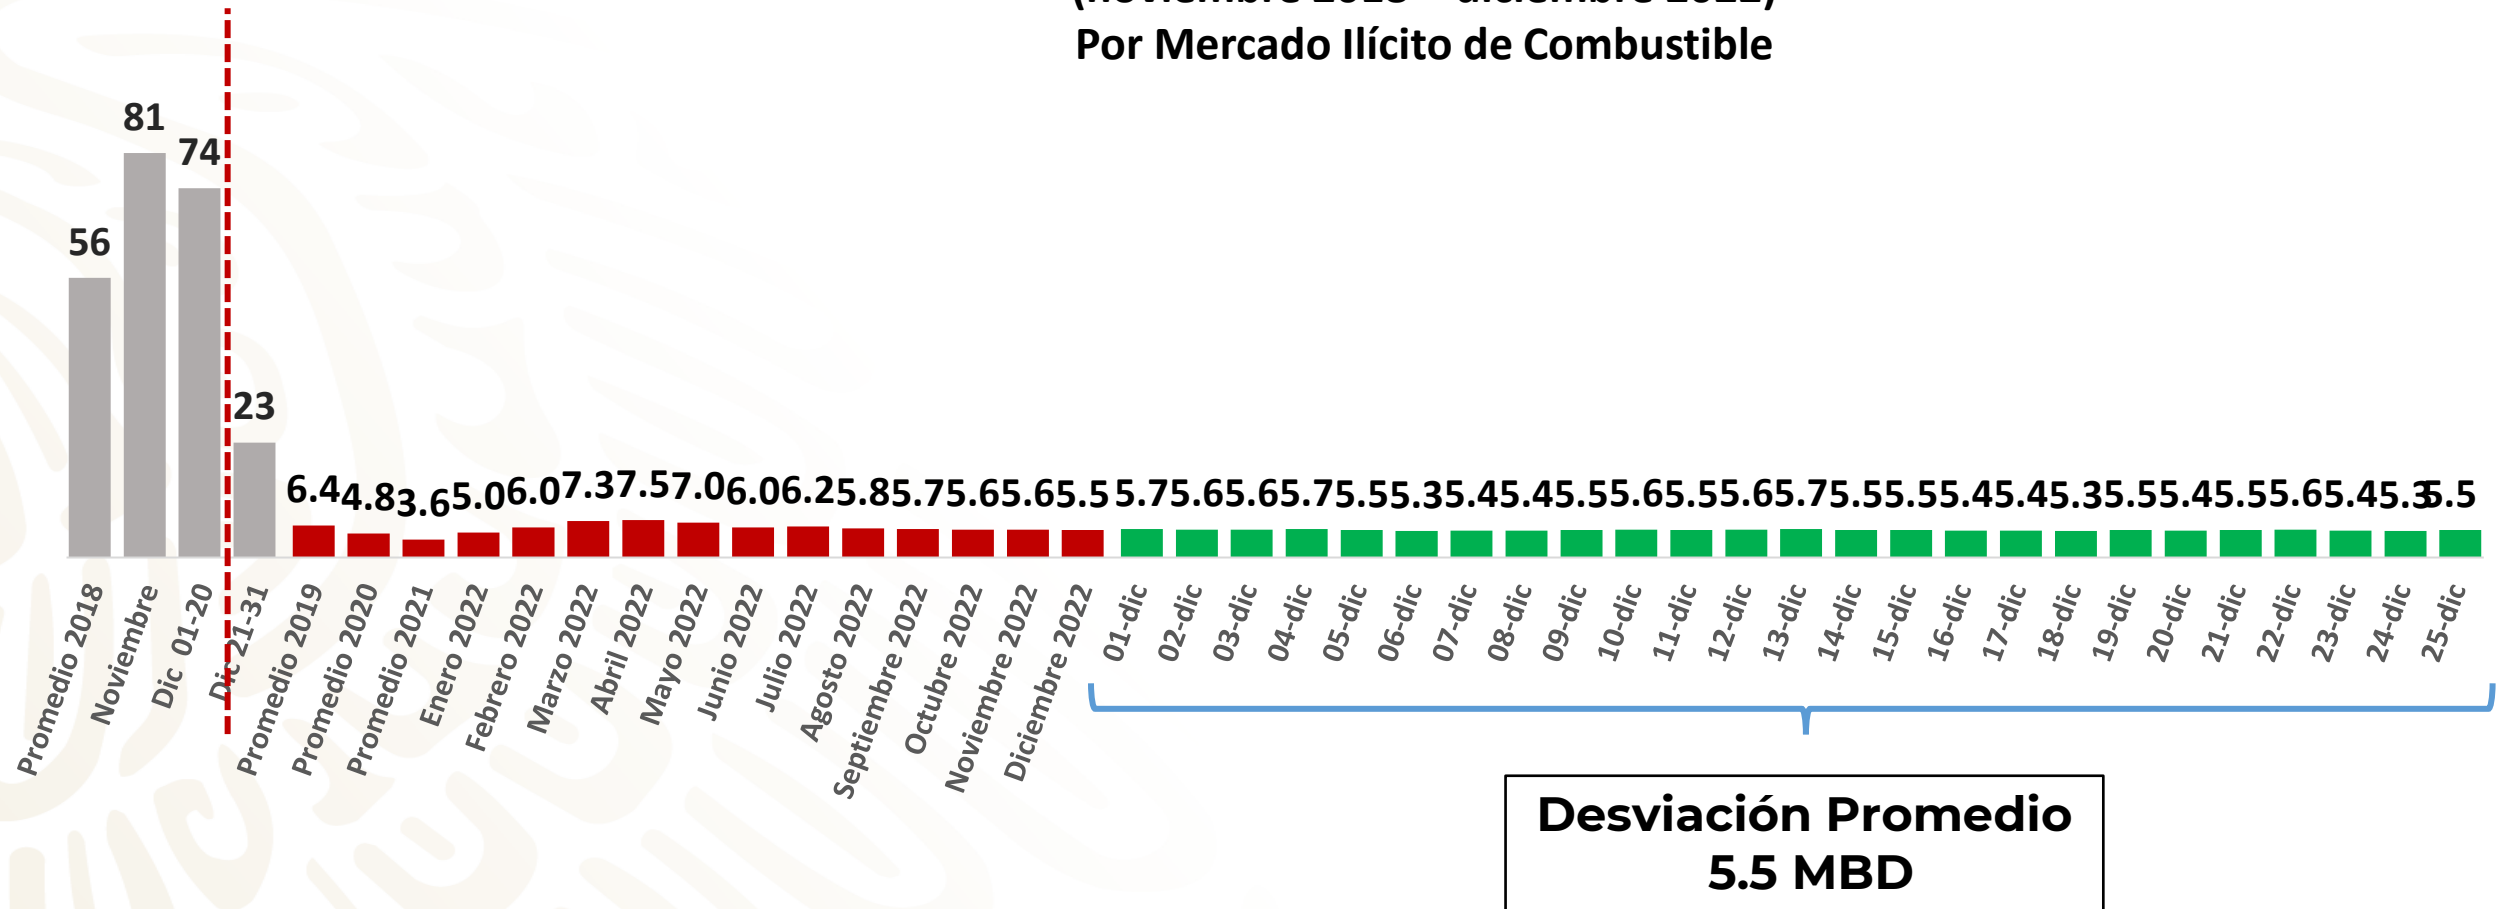

# Desviación Miles de Barriles Diarios Informe Nacional de Seguridad

## Desviación Miles de Barriles Diarios (noviembre 2018 – diciembre 2022) Por Mercado Ilícito de Combustible

**Desviación Promedio  
5.5 MBD**

MB: Miles de barriles