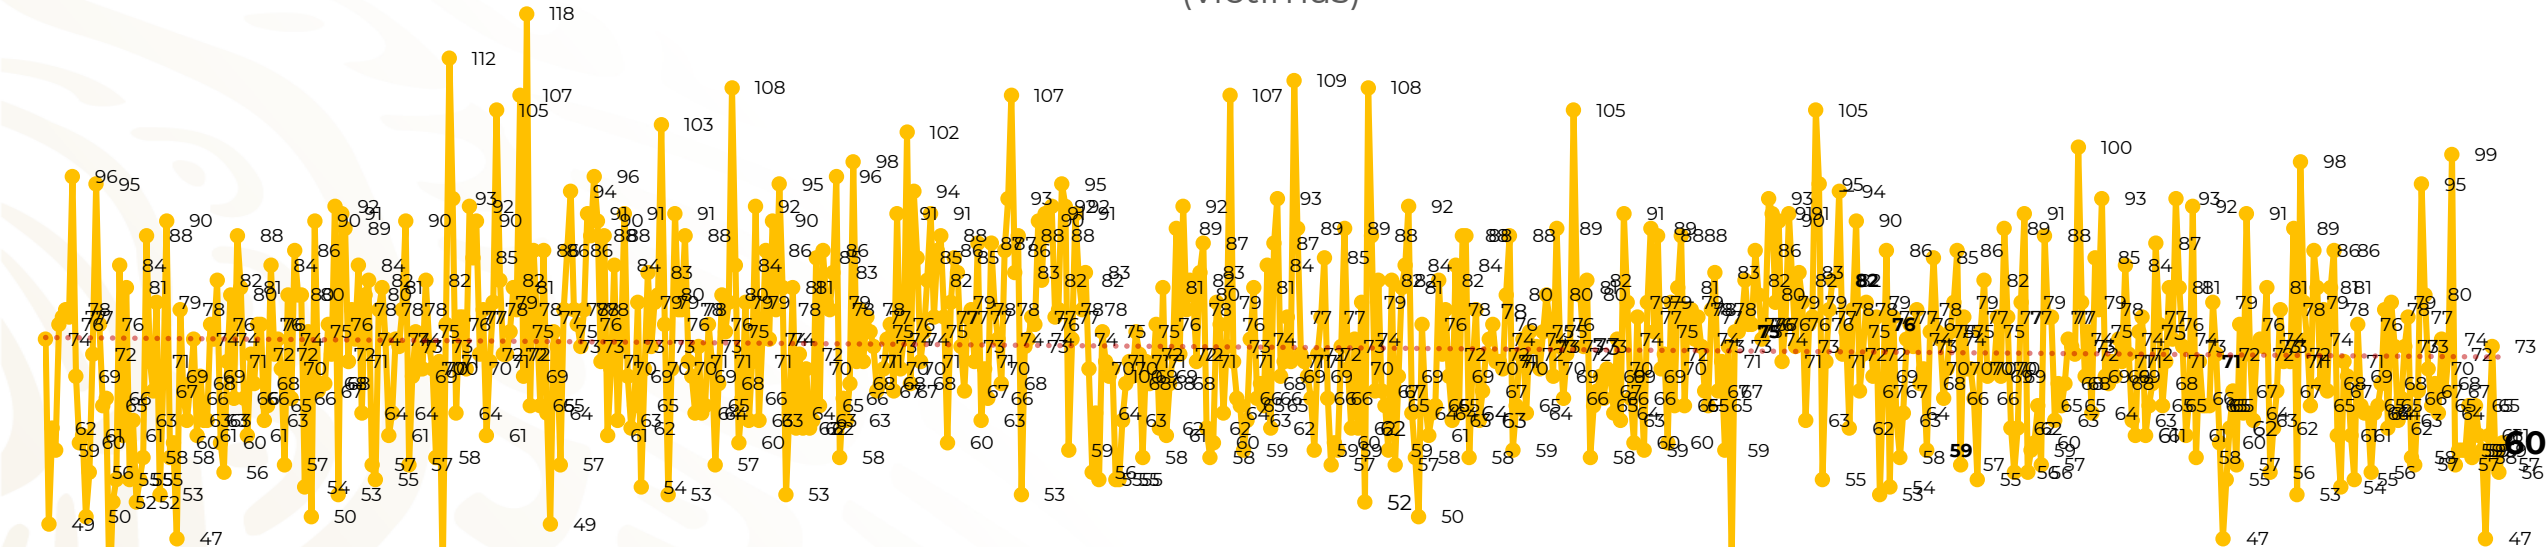

## Víctimas reportadas por delito de homicidio (Fiscalías Estatales y Dependencias Federales)

Entidades	Enero 01
Aguascalientes	0
Baja California	1
Baja California Sur	0
Campeche	0
Chiapas	1
Chihuahua	2
Ciudad de México	0
Coahuila	2
Colima	3
Durango	0
Estado de México	4
<b>Guanajuato</b>	<b>7</b>
Guerrero	1
Hidalgo	0
<b>Jalisco</b>	<b>7</b>
Michoacán	1

Entidades	Enero 01
Morelos	3
Nayarit	0
Nuevo León	3
Oaxaca	4
Puebla	1
Querétaro	0
Quintana Roo	1
San Luis Potosí	2
Sinaloa	0
<b>Sonora</b>	<b>7</b>
Tabasco	1
Tamaulipas	1
Tlaxcala	1
Veracruz	2
Yucatán	0
<b>Zacatecas</b>	<b>5</b>
<b>Total</b>	<b>60</b>

## HOMICIDIOS DOLOSOS TENDENCIA MENSUAL (víctimas)

Mes	Víctimas	Promedio Diario	Días	Mes	Víctimas	Promedio Diario	Días	Mes	Víctimas	Promedio Diario	Días	Mes	Víctimas	Promedio Diario	Días	Mes	Víctimas	Promedio Diario	Días
May-21	2,462	79.4	31	Dic-21	2,274	73.3	31	Jul-22	2,331	75.1	31	Feb-23	1,987	70.9	28	Sep-23	2,196	73.2	30
Jun-21	2,251	75.0	30	Ene-22	2,061	66.5	31	Ago-22	2,304	74.3	31	Mar-23	2,283	73.6	31	Oct-23	2,148	69.2	31
Jul-21	2,381	76.8	31	Feb-22	1,933	69.0	28	Sep-22	2,329	77.6	30	Abr-23	2,159	71.9	30	Nov-23	2,101	70.0	30
Ago-21	2,414	77.9	31	Mar-22	2,241	72.3	31	Oct-22	2,481	80.0	31	May-23	2,350	75.8	31	Dic-23	2,051	66.2	31
Sep-21	2,405	80.2	30	Abr-22	2,131	71.0	30	Nov-22	2,071	69.0	30	Jun-23	2,303	76.7	30	Ene-24	60	60.0	01
Oct-21	2,332	75.2	31	May-22	2,472	79.7	31	Dic-22	2,277	73.4	31	Jul-23	2,204	71.0	31				
Nov-21	2,242	74.7	30	Jun-22	2,289	76.3	30	Ene-23	2,303	74.3	31	Ago-23	2,216	71.4	31				