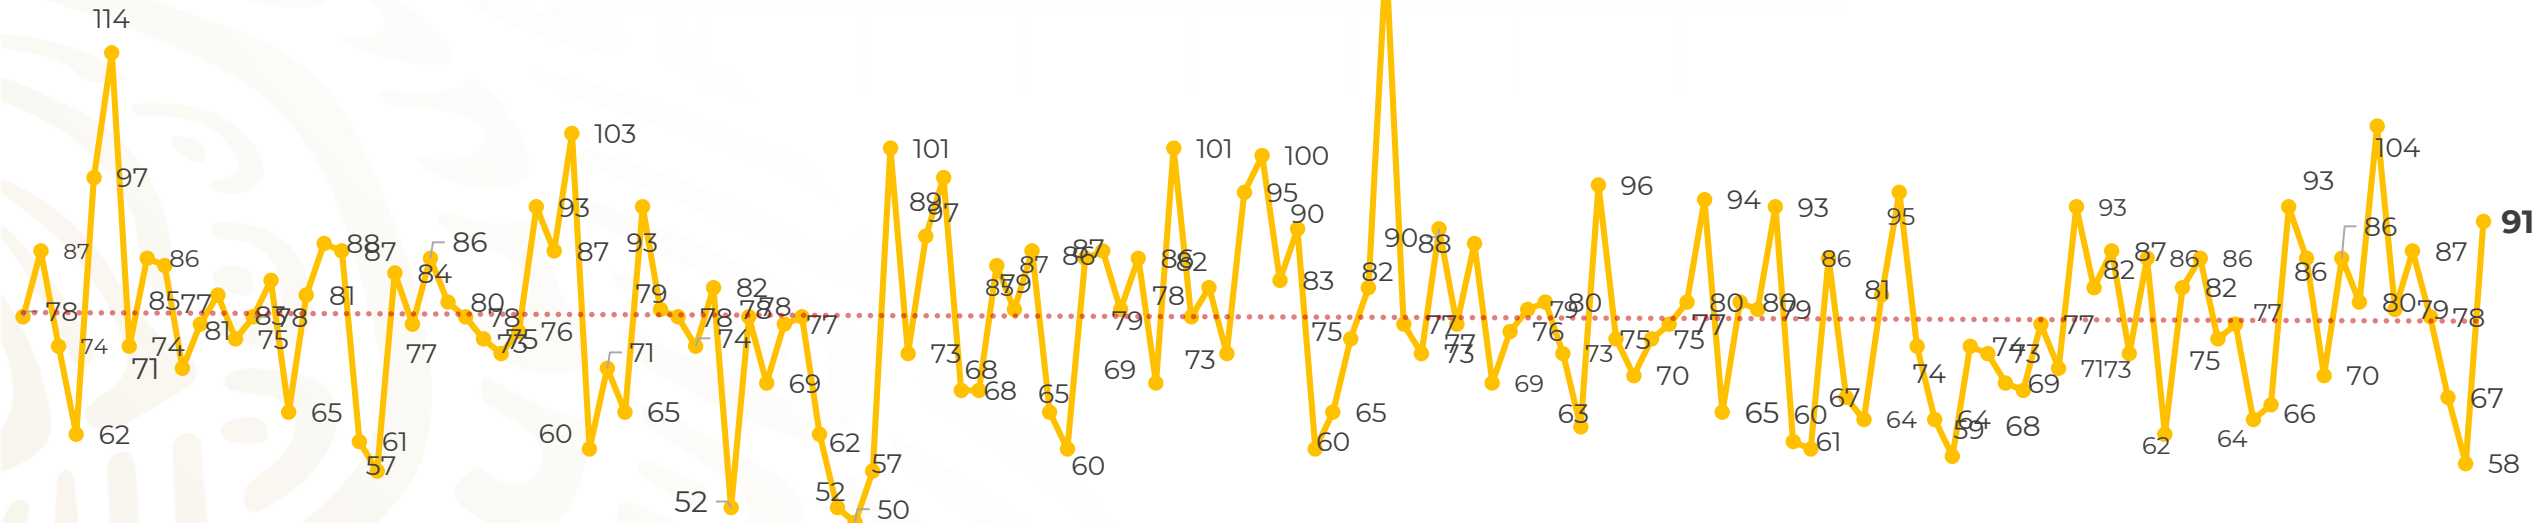

Víctimas reportadas por delito de homicidio (Fiscalías Estatales y Dependencias Federales)

Entidades	Feb 01
Aguascalientes	0
Baja California	4
Baja California Sur	0
Campeche	0
Chiapas	1
Chihuahua	7
Ciudad de México	5
Coahuila	1
Colima	2
Durango	0
Estado de México	17
Guanajuato	19
Guerrero	2
Hidalgo	1
Jalisco	7
Michoacán	3

Víctimas reportadas por delito de homicidio (Fiscalías Estatales y Dependencias Federales)

HOMICIDIOS DOLOSOS TENDENCIA MENSUAL (víctimas)

Mes	Víctimas	Promedio Diario	Días
Dic-18 ¹	2,153	79.7	27
Ene-19	2,326	75.0	31
Feb-19	2,326	83.1	28
Mar-19	2,404	77.5	31
Abr-19	2,227	74.2	30
May-19	2,384	76.9	31
Jun-19	2,543	84.8	30
Jul-19	2,414	77.8	31

Mes	Víctimas	Promedio Diario	Días
Ago-19	2,469	79.6	31
Sep-19	2,386	79.5	30
Oct-19	2,356	76.0	31
Nov-19	2,370	79.0	30
Dic-19	2,444	78.8	31
Ene-20	2,376	76.6	31
Feb-20	91	91	1

Fuente : Fiscalías , consultado en el INS al 02/02/2020 03:00 hrs.

1/ El reporte de homicidios por el INS inició a partir del 5 de diciembre de 2018.

2/ Información del 15 de septiembre al 1 de febrero de 2020.