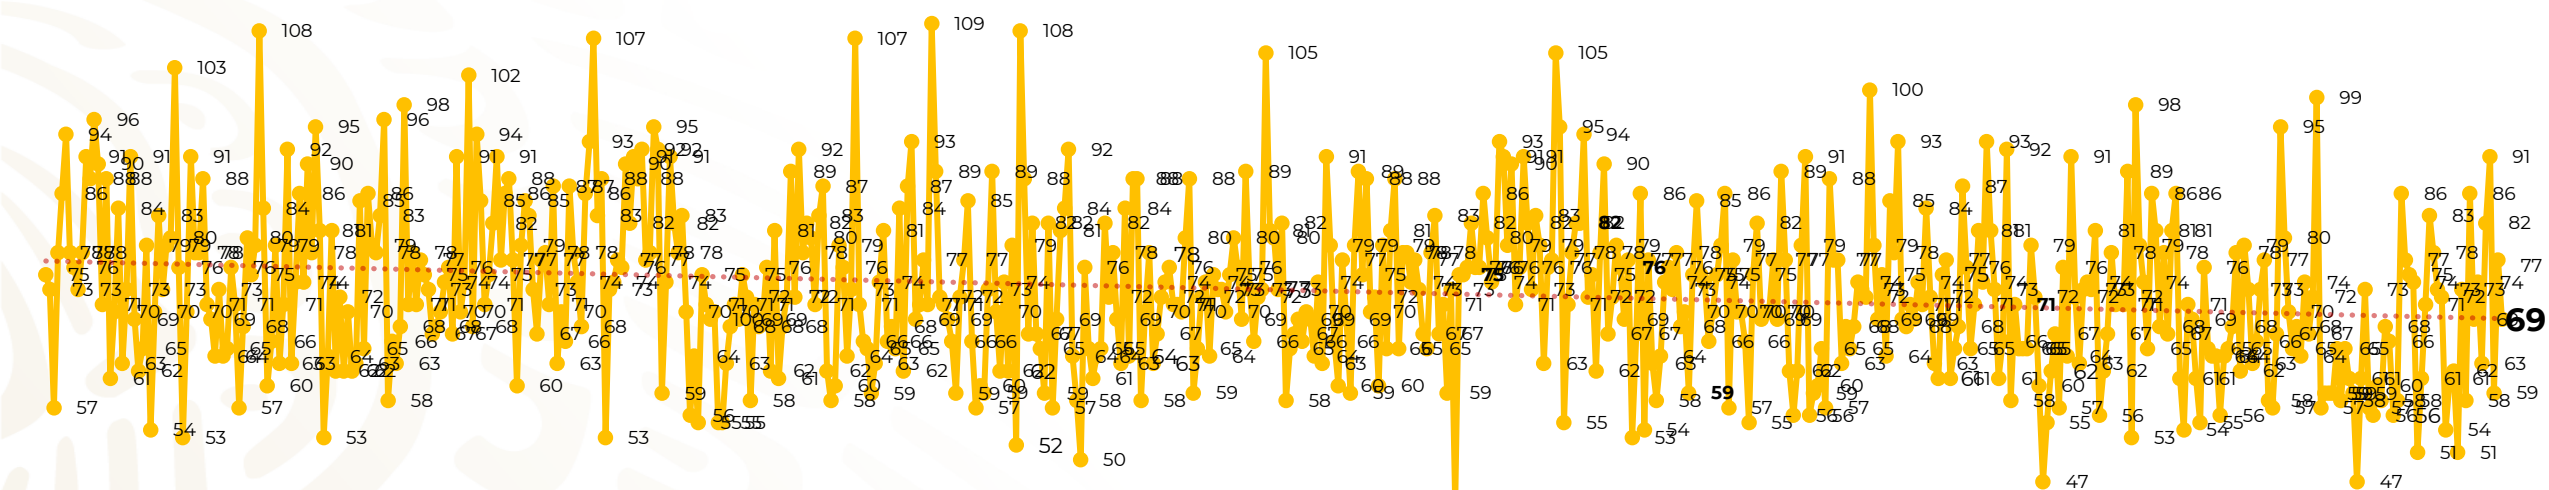

Víctimas reportadas por delito de homicidio (Fiscalías Estatales y Dependencias Federales)

Entidades	Febrero 01
Aguascalientes	0
Baja California	6
Baja California Sur	0
Campeche	0
Chiapas	1
Chihuahua	10
Ciudad de México	0
Coahuila	0
Colima	0
Durango	0
Estado de México	5
Guanajuato	6
Guerrero	5
Hidalgo	1
Jalisco	4
Michoacán	5

Entidades	Febrero 01
Morelos	1
Nayarit	0
Nuevo León	5
Oaxaca	0
Puebla	0
Querétaro	0
Quintana Roo	0
San Luis Potosí	2
Sinaloa	1
Sonora	12
Tabasco	1
Tamaulipas	1
Tlaxcala	2
Veracruz	0
Yucatán	0
Zacatecas	1
Total	69

Víctimas reportadas por delito de homicidio (Fiscalías Estatales y Dependencias Federales)

HOMICIDIOS DOLOSOS TENDENCIA MENSUAL (víctimas)

Mes	Víctimas	Promedio Diario	Días	Mes	Víctimas	Promedio Diario	Días	Mes	Víctimas	Promedio Diario	Días	Mes	Víctimas	Promedio Diario	Días	Mes	Víctimas	Promedio Diario	Días
May-21	2,462	79.4	31	Dic-21	2,274	73.3	31	Jul-22	2,331	75.1	31	Feb-23	1,987	70.9	28	Sep-23	2,196	73.2	30
Jun-21	2,251	75.0	30	Ene-22	2,061	66.5	31	Ago-22	2,304	74.3	31	Mar-23	2,283	73.6	31	Oct-23	2,148	69.2	31
Jul-21	2,381	76.8	31	Feb-22	1,933	69.0	28	Sep-22	2,329	77.6	30	Abr-23	2,159	71.9	30	Nov-23	2,101	70.0	30
Ago-21	2,414	77.9	31	Mar-22	2,241	72.3	31	Oct-22	2,481	80.0	31	May-23	2,350	75.8	31	Dic-23	2,051	66.2	31
Sep-21	2,405	80.2	30	Abr-22	2,131	71.0	30	Nov-22	2,071	69.0	30	Jun-23	2,303	76.7	30	Ene-24	2,127	68.6	31
Oct-21	2,332	75.2	31	May-22	2,472	79.7	31	Dic-22	2,277	73.4	31	Jul-23	2,204	71.0	31	Feb-24	69	69	01
Nov-21	2,242	74.7	30	Jun-22	2,289	76.3	30	Ene-23	2,303	74.3	31	Ago-23	2,216	71.4	31				