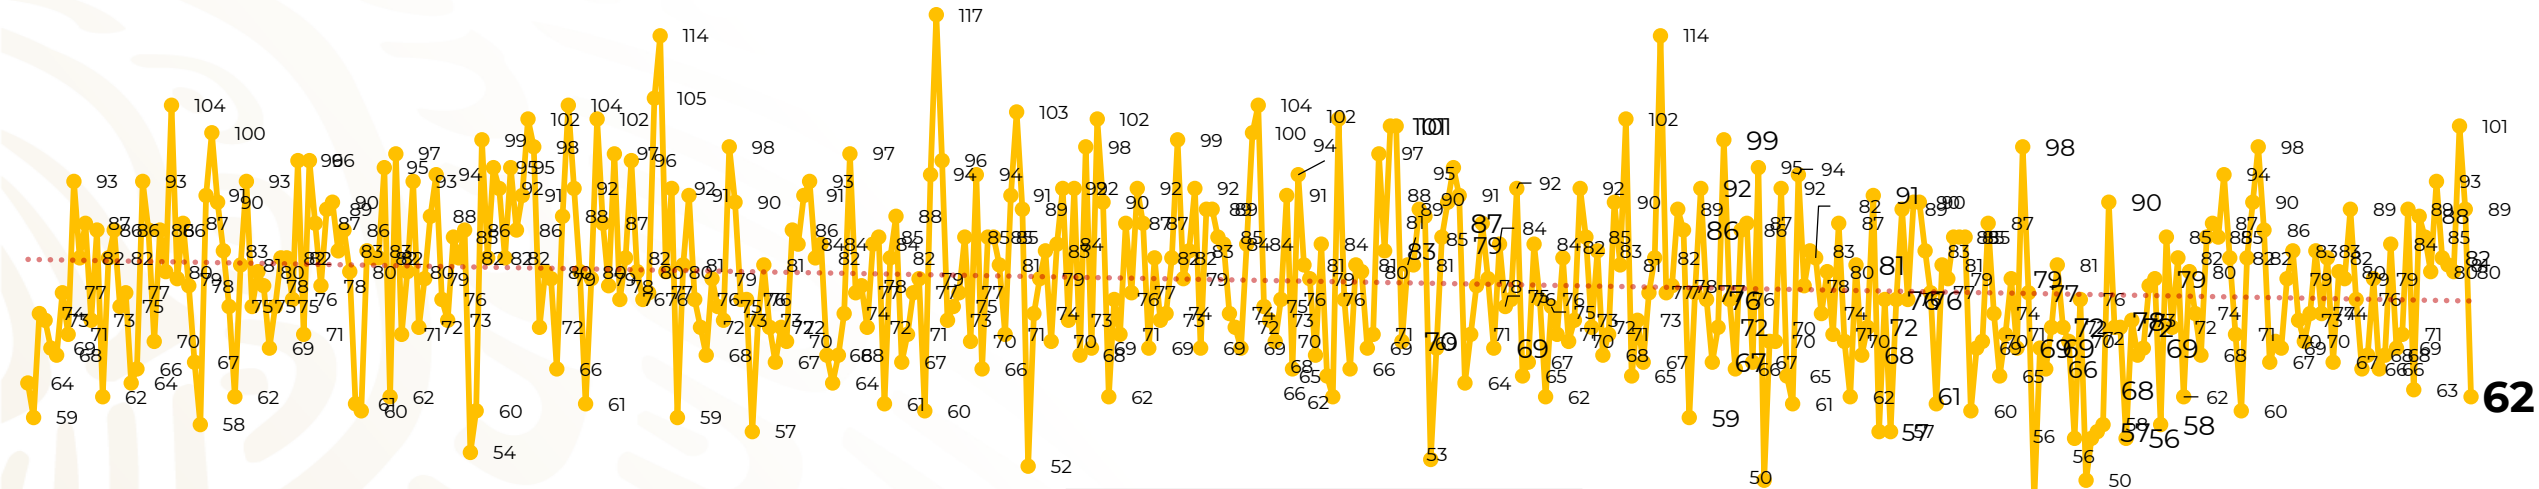

Víctimas reportadas por delito de homicidio (Fiscalías Estatales y Dependencias Federales)

Entidades	Marzo 01
Aguascalientes	0
Baja California	4
Baja California Sur	0
Campeche	0
Chiapas	0
Chihuahua	6
Ciudad de México	3
Coahuila	0
Colima	2
Durango	2
Estado de México	5
Guanajuato	9
Guerrero	2
Hidalgo	0
Jalisco	3
Michoacán	6

Entidades	Marzo 01
Morelos	1
Nayarit	0
Nuevo León	2
Oaxaca	3
Puebla	3
Querétaro	1
Quintana Roo	2
San Luis Potosí	4
Sinaloa	0
Sonora	1
Tabasco	1
Tamaulipas	0
Tlaxcala	1
Veracruz	0
Yucatán	0
Zacatecas	1
Total	62

Víctimas reportadas por delito de homicidio (Fiscalías Estatales y Dependencias Federales)

HOMICIDIOS DOLOSOS TENDENCIA MENSUAL (víctimas)

Mes	Víctimas	Promedio Diario	Días	Mes	Víctimas	Promedio Diario	Días	Mes	Víctimas	Promedio Diario	Días	Mes	Víctimas	Promedio Diario	Días
Dic-18 ¹	2,153	79.7	27	Ago-19	2,469	79.6	31	Mar-20	2,585	83.4	31	Oct-20	2,429	78.3	31
Ene-19	2,326	75.0	31	Sep-19	2,386	79.5	30	Abr-20	2,492	83.1	30	Nov-20	2,303	76.7	30
Feb-19	2,326	83.1	28	Oct-19	2,356	76.0	31	May-20	2,423	78.2	31	Dic-20	2,194	70.8	31
Mar-19	2,404	77.5	31	Nov-19	2,370	79.0	30	Jun-20	2,413	80.4	30	Ene-21	2,379	76.7	31
Abr-19	2,227	74.2	30	Dic-19	2,444	78.8	31	Jul-20	2,519	81.2	31	Feb-21	2,206	78.7	28
May-19	2,384	76.9	31	Ene-20	2,376	76.6	31	Ago-20	2,524	81.4	31	Mar-21	62	62.0	01
Jun-19	2,543	84.8	30	Feb-20	2,352	81.1	29	Sep-20	2,315	77.1	30				