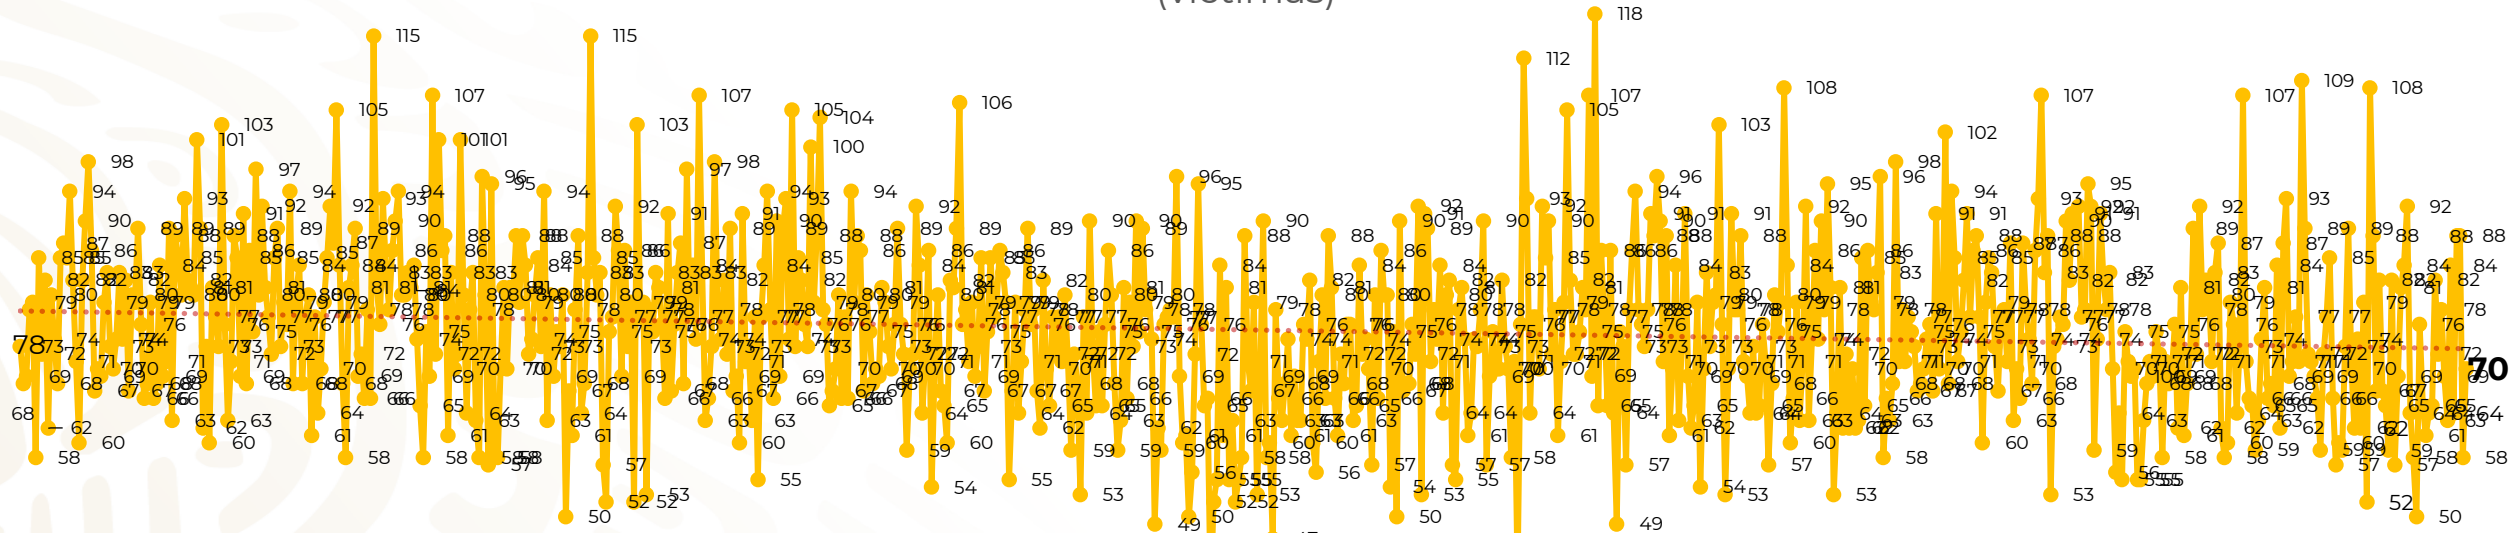

## Víctimas reportadas por delito de homicidio (Fiscalías Estatales y Dependencias Federales)

Entidades	Marzo 01
Aguascalientes	0
Baja California	2
Baja California Sur	0
Campeche	1
Chiapas	0
Chihuahua	4
Ciudad de México	2
Coahuila	0
Colima	4
Durango	1
Estado de México	5
Guanajuato	4
Guerrero	4
Hidalgo	5
Jalisco	3
<b>Michoacán</b>	<b>6</b>

Entidades	Marzo 01
Morelos	5
Nayarit	0
Nuevo León	3
Oaxaca	1
Puebla	2
Querétaro	0
Quintana Roo	2
San Luis Potosí	1
Sinaloa	2
Sonora	5
Tabasco	1
Tamaulipas	1
Tlaxcala	0
Veracruz	2
Yucatán	0
Zacatecas	4
<b>Total</b>	<b>70</b>

# Víctimas reportadas por delito de homicidio (Fiscalías Estatales y Dependencias Federales)

## HOMICIDIOS DOLOSOS TENDENCIA MENSUAL (víctimas)

Mes	Víctimas	Promedio Diario	Días	Mes	Víctimas	Promedio Diario	Días	Mes	Víctimas	Promedio Diario	Días	Mes	Víctimas	Promedio Diario	Días	Mes	Víctimas	Promedio Diario	Días
Oct-20	2,429	78.3	31	May-21	2,462	79.4	31	Dic-21	2,274	73.3	31	Jul-22	2,331	75.1	31	Feb-23	1,987	70.9	28
Nov-20	2,303	76.7	30	Jun-21	2,251	75.0	30	Ene-22	2,061	66.5	31	Ago-22	2,304	74.3	31	Mar-23	70	70	01
Dic-20	2,194	70.8	31	Jul-21	2,381	76.8	31	Feb-22	1,933	69.0	28	Sep-22	2,329	77.6	30				
Ene-21	2,379	76.7	31	Ago-21	2,414	77.9	31	Mar-22	2,241	72.3	31	Oct-22	2,481	80.0	31				
Feb-21	2,206	78.7	28	Sep-21	2,405	80.2	30	Abr-22	2,131	71.0	30	Nov-22	2,071	69.0	30				
Mar-21	2,444	78.8	31	Oct-21	2,332	75.2	31	May-22	2,472	79.7	31	Dic-22	2,277	73.4	31				
Abr-21	2,370	79.0	30	Nov-21	2,242	74.7	30	Jun-22	2,289	76.3	30	Ene-23	2,303	74.3	31				