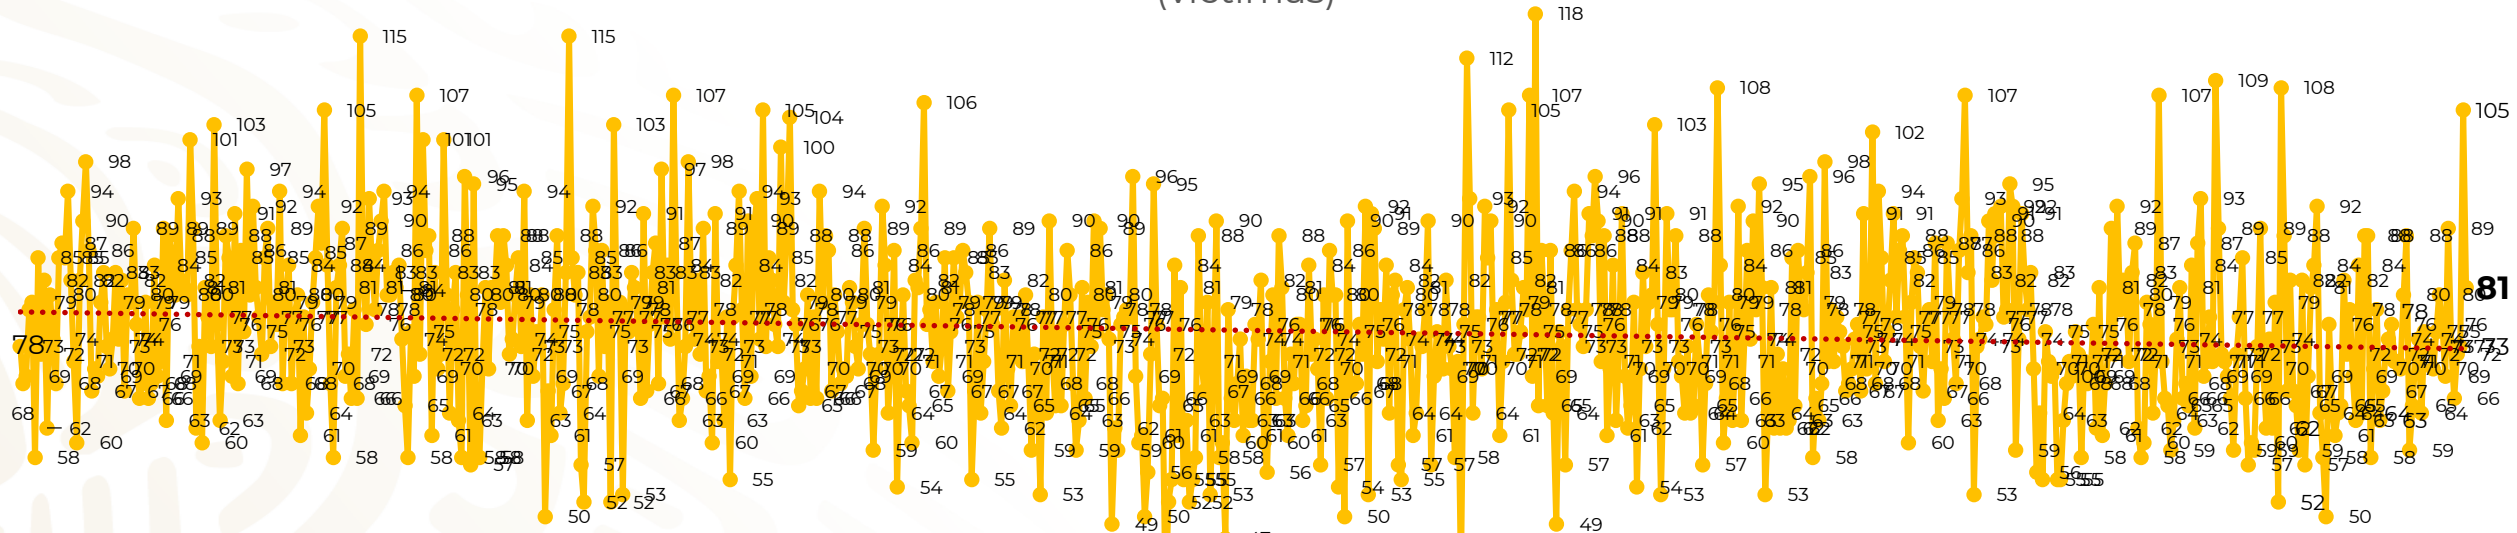

## Víctimas reportadas por delito de homicidio (Fiscalías Estatales y Dependencias Federales)

Entidades	Abril 01
Aguascalientes	0
Baja California	4
Baja California Sur	0
Campeche	0
Chiapas	2
Chihuahua	4
Ciudad de México	0
Coahuila	0
Colima	2
Durango	1
<b>Estado de México</b>	<b>9</b>
<b>Guanajuato</b>	<b>14</b>
Guerrero	4
Hidalgo	1
Jalisco	3
<b>Michoacán</b>	<b>7</b>

Entidades	Abril 01
Morelos	3
Nayarit	1
Nuevo León	4
Oaxaca	0
Puebla	1
Querétaro	0
Quintana Roo	3
San Luis Potosí	2
Sinaloa	0
Sonora	2
Tabasco	1
Tamaulipas	0
Tlaxcala	0
Veracruz	3
Yucatán	0
<b>Zacatecas</b>	<b>10</b>
<b>Total</b>	<b>81</b>

## HOMICIDIOS DOLOSOS TENDENCIA MENSUAL (víctimas)

Mes	Víctimas	Promedio Diario	Días	Mes	Víctimas	Promedio Diario	Días	Mes	Víctimas	Promedio Diario	Días	Mes	Víctimas	Promedio Diario	Días	Mes	Víctimas	Promedio Diario	Días
Oct-20	2,429	78.3	31	May-21	2,462	79.4	31	Dic-21	2,274	73.3	31	Jul-22	2,331	75.1	31	Feb-23	1,987	70.9	28
Nov-20	2,303	76.7	30	Jun-21	2,251	75.0	30	Ene-22	2,061	66.5	31	Ago-22	2,304	74.3	31	Mar-23	2,283	73.6	31
Dic-20	2,194	70.8	31	Jul-21	2,381	76.8	31	Feb-22	1,933	69.0	28	Sep-22	2,329	77.6	30	Abril-23	81	81	01
Ene-21	2,379	76.7	31	Ago-21	2,414	77.9	31	Mar-22	2,241	72.3	31	Oct-22	2,481	80.0	31				
Feb-21	2,206	78.7	28	Sep-21	2,405	80.2	30	Abr-22	2,131	71.0	30	Nov-22	2,071	69.0	30				
Mar-21	2,444	78.8	31	Oct-21	2,332	75.2	31	May-22	2,472	79.7	31	Dic-22	2,277	73.4	31				
Abr-21	2,370	79.0	30	Nov-21	2,242	74.7	30	Jun-22	2,289	76.3	30	Ene-23	2,303	74.3	31				

01-ene 15-ene 29-ene 12-feb 26-feb 12-mar 26-mar 09-abr 23-abr 07-may 21-may 04-jun 18-jun 02-jul 16-jul 30-jul 13-ago 27-ago 10-sep 24-sep 08-oct 22-oct 05-nov 19-nov 03-dic 17-dic 31-dic 14-ene 28-ene 11-feb 25-feb 11-mar 25-mar 08-abr 22-abr 06-may 20-may 03-jun 17-jun 01-jul 15-jul 29-jul 12-ago 26-ago 09-sep 23-sep 07-oct 21-oct 04-nov 18-nov 02-dic 16-dic 30-dic 13-ene 27-ene 10-feb 24-feb 10-mar 24-mar