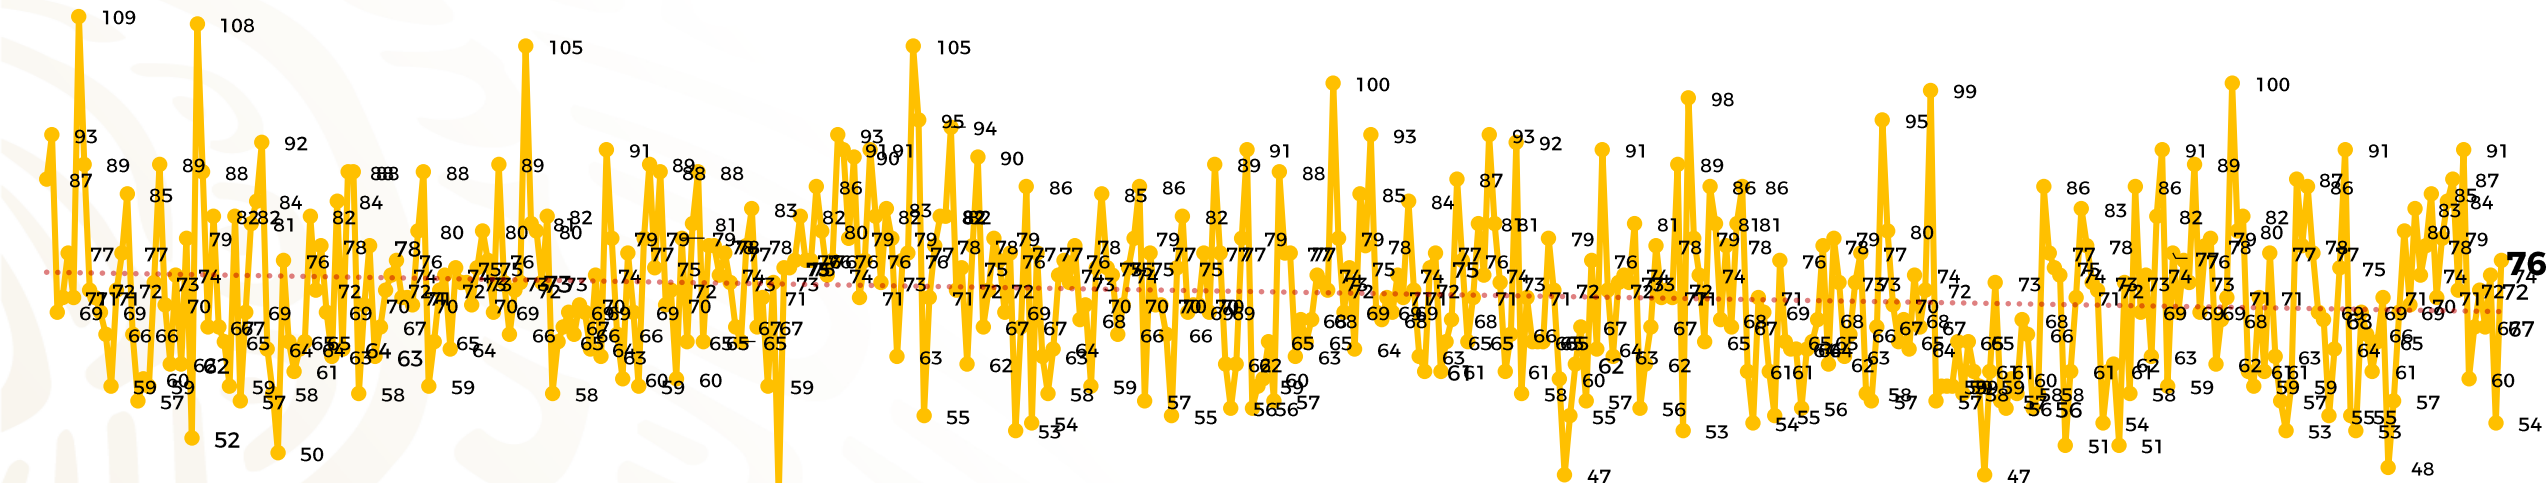

Víctimas reportadas por delito de homicidio (Fiscalías Estatales y Dependencias Federales)

Entidades	Abril 01
Aguascalientes	0
Baja California	2
Baja California Sur	2
Campeche	0
Chiapas	1
Chihuahua	4
Ciudad de México	2
Coahuila	0
Colima	3
Durango	1
Estado de México	5
Guanajuato	11
Guerrero	1
Hidalgo	3
Jalisco	3
Michoacán	4

Entidades	Abril 01
Morelos	5
Nayarit	0
Nuevo León	0
Oaxaca	3
Puebla	9
Querétaro	0
Quintana Roo	3
San Luis Potosí	1
Sinaloa	2
Sonora	4
Tabasco	1
Tamaulipas	1
Tlaxcala	0
Veracruz	2
Yucatán	0
Zacatecas	3
Total	76

Víctimas reportadas por delito de homicidio (Fiscalías Estatales y Dependencias Federales)

HOMICIDIOS DOLOSOS TENDENCIA MENSUAL (víctimas)

Mes	Víctimas	Promedio Diario	Días	Mes	Víctimas	Promedio Diario	Días	Mes	Víctimas	Promedio Diario	Días	Mes	Víctimas	Promedio Diario	Días	Mes	Víctimas	Promedio Diario	Días
Dic-21	2,274	73.3	31	Jul-22	2,331	75.1	31	Feb-23	1,987	70.9	28	Sep-23	2,196	73.2	30	Abr-24	76	76	01
Ene-22	2,061	66.5	31	Ago-22	2,304	74.3	31	Mar-23	2,283	73.6	31	Oct-23	2,148	69.2	31				
Feb-22	1,933	69.0	28	Sep-22	2,329	77.6	30	Abr-23	2,159	71.9	30	Nov-23	2,101	70.0	30				
Mar-22	2,241	72.3	31	Oct-22	2,481	80.0	31	May-23	2,350	75.8	31	Dic-23	2,051	66.2	31				
Abr-22	2,131	71.0	30	Nov-22	2,071	69.0	30	Jun-23	2,303	76.7	30	Ene-24	2,127	68.6	31				
May-22	2,472	79.7	31	Dic-22	2,277	73.4	31	Jul-23	2,204	71.0	31	Feb-24	2,022	72.2	28				
Jun-22	2,289	76.3	30	Ene-23	2,303	74.3	31	Ago-23	2,216	71.4	31	Mar-24	2,192	70.7	31				