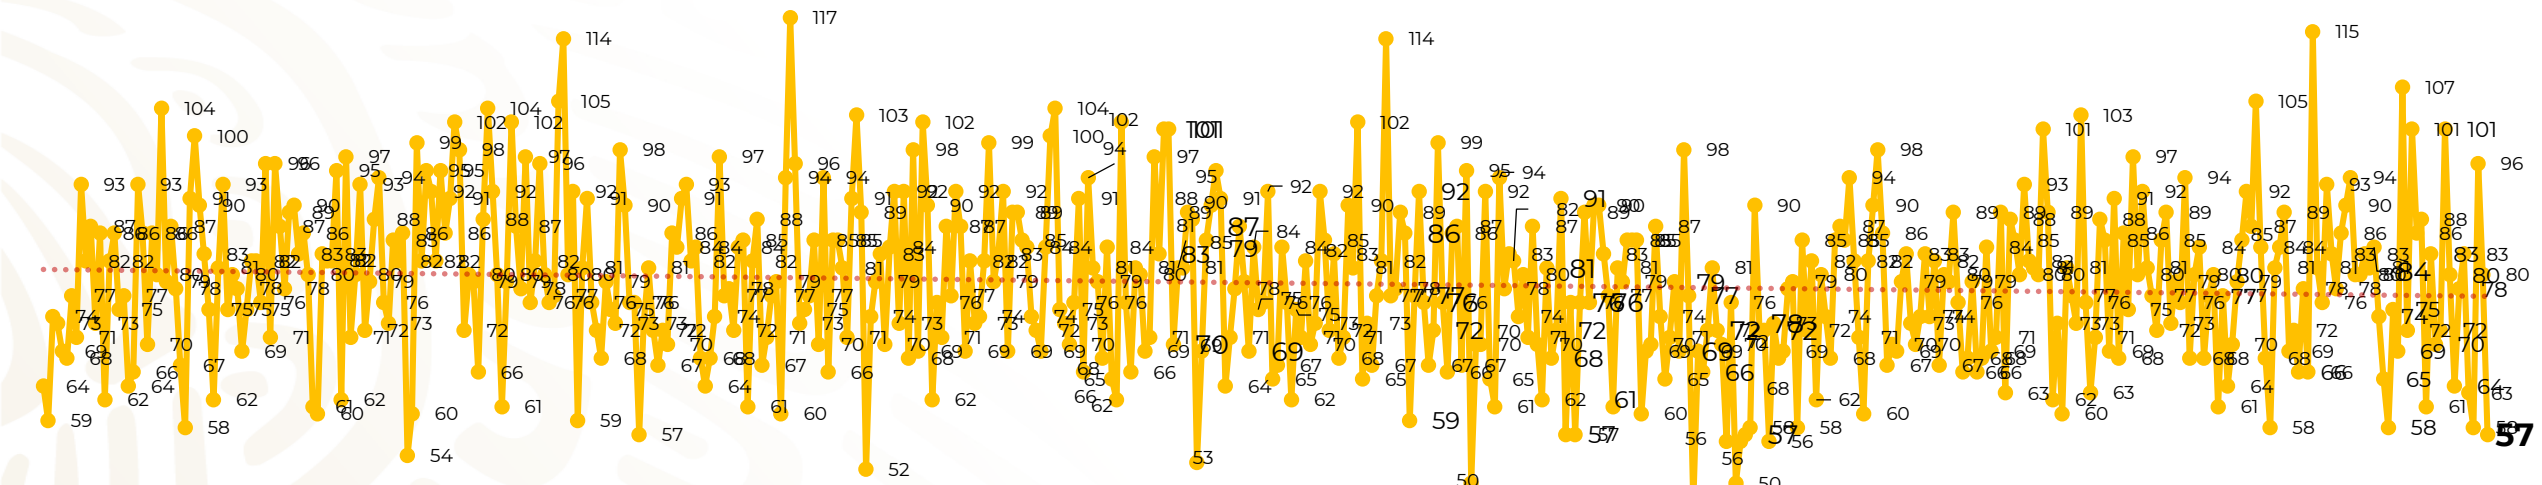

Víctimas reportadas por delito de homicidio (Fiscalías Estatales y Dependencias Federales)

Entidades	Junio 01
Aguascalientes	0
Baja California	0
Baja California Sur	0
Campeche	0
Chiapas	1
Chihuahua	8
Ciudad de México	0
Coahuila	0
Colima	0
Durango	0
Estado de México	4
Guanajuato	6
Guerrero	8
Hidalgo	0
Jalisco	7
Michoacán	9

Entidades	Junio 01
Morelos	2
Nayarit	0
Nuevo León	1
Oaxaca	1
Puebla	2
Querétaro	0
Quintana Roo	1
San Luis Potosí	0
Sinaloa	0
Sonora	2
Tabasco	0
Tamaulipas	5
Tlaxcala	0
Veracruz	0
Yucatán	0
Zacatecas	0
Total	57

Víctimas reportadas por delito de homicidio (Fiscalías Estatales y Dependencias Federales)

HOMICIDIOS DOLOSOS TENDENCIA MENSUAL (víctimas)

Mes	Víctimas	Promedio Diario	Días	Mes	Víctimas	Promedio Diario	Días	Mes	Víctimas	Promedio Diario	Días	Mes	Víctimas	Promedio Diario	Días	Mes	Víctimas	Promedio Diario	Días
Dic-18 ¹	2,153	79.7	27	Ago-19	2,469	79.6	31	Mar-20	2,585	83.4	31	Oct-20	2,429	78.3	31	May-21	2,462	79.4	31
Ene-19	2,326	75.0	31	Sep-19	2,386	79.5	30	Abr-20	2,492	83.1	30	Nov-20	2,303	76.7	30	Jun-21	57	57.0	01
Feb-19	2,326	83.1	28	Oct-19	2,356	76.0	31	May-20	2,423	78.2	31	Dic-20	2,194	70.8	31				
Mar-19	2,404	77.5	31	Nov-19	2,370	79.0	30	Jun-20	2,413	80.4	30	Ene-21	2,379	76.7	31				
Abr-19	2,227	74.2	30	Dic-19	2,444	78.8	31	Jul-20	2,519	81.2	31	Feb-21	2,206	78.7	28				
May-19	2,384	76.9	31	Ene-20	2,376	76.6	31	Ago-20	2,524	81.4	31	Mar-21	2,444	78.8	31				
Jun-19	2,543	84.8	30	Feb-20	2,352	81.1	29	Sep-20	2,315	77.1	30	Abr-21	2,370	79.0	30				
Jul-19	2,414	77.8	31																