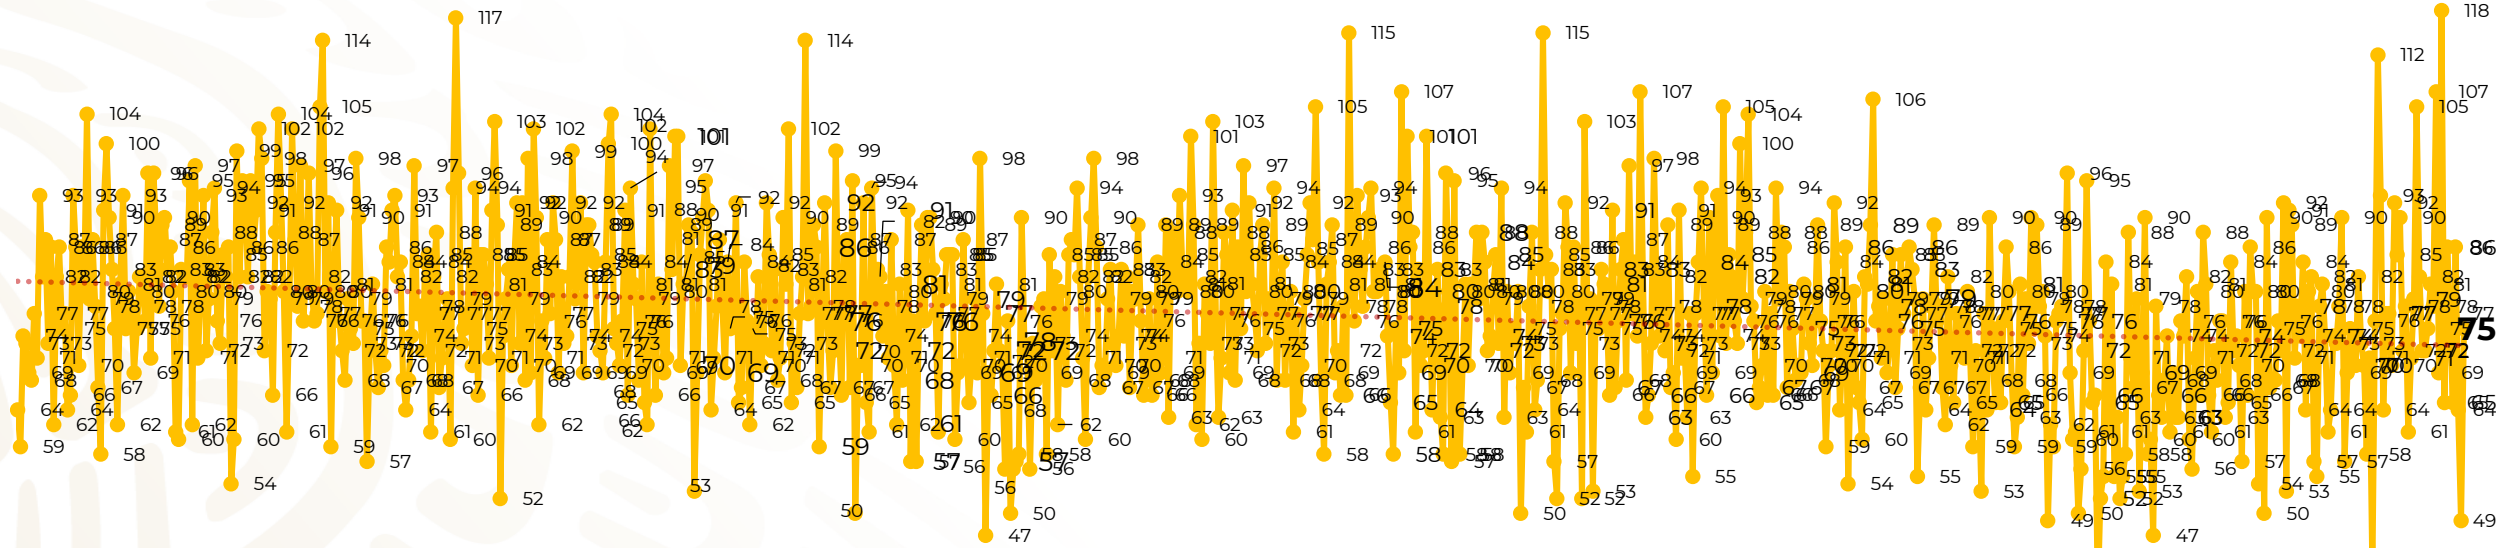

Víctimas reportadas por delito de homicidio (Fiscalías Estatales y Dependencias Federales)

Entidades	Junio 01
Aguascalientes	0
Baja California	4
Baja California Sur	0
Campeche	0
Chiapas	1
Chihuahua	8
Ciudad de México	2
Coahuila	0
Colima	1
Durango	0
Estado de México	3
Guanajuato	11
Guerrero	1
Hidalgo	1
Jalisco	5
Michoacán	14

Víctimas reportadas por delito de homicidio (Fiscalías Estatales y Dependencias Federales)

HOMICIDIOS DOLOSOS TENDENCIA MENSUAL (víctimas)

Table with 18 columns: Mes, Víctimas, Promedio Diario, Días. It lists monthly data for months from August 2019 to June 2022, including total victims, daily average, and number of days.

Fuente : Fiscalías , consultado en el INS al 02/06/2022 03:00 hrs. 1/ El reporte de homicidios por el INS inició a partir del 5 de diciembre de 2018. 2/Información del 01 de junio de 2022.