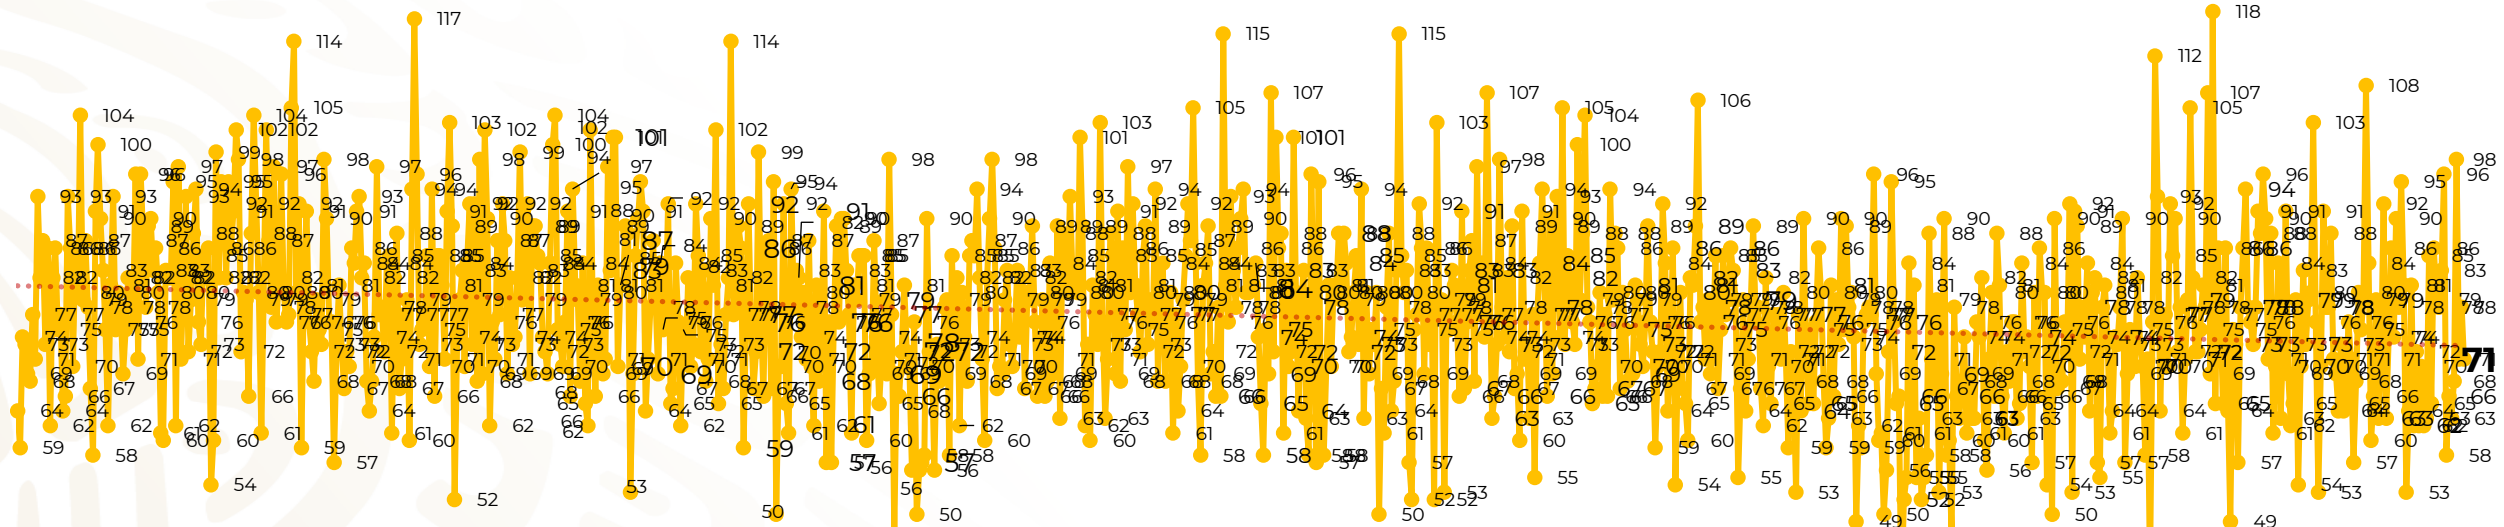

## Víctimas reportadas por delito de homicidio (Fiscalías Estatales y Dependencias Federales)

Entidades	Septiembre 01
Aguascalientes	0
<b>Baja California</b>	<b>9</b>
Baja California Sur	0
Campeche	0
Chiapas	0
<b>Chihuahua</b>	<b>7</b>
Ciudad de México	2
Coahuila	0
Colima	1
Durango	0
Estado de México	4
<b>Guanajuato</b>	<b>12</b>
<b>Guerrero</b>	<b>9</b>
Hidalgo	0
Jalisco	3
Michoacán	4

Entidades	Septiembre 01
<b>Morelos</b>	<b>7</b>
Nayarit	0
Nuevo León	2
Oaxaca	2
Puebla	2
Querétaro	0
Quintana Roo	2
San Luis Potosí	0
Sinaloa	1
Sonora	2
Tabasco	0
Tamaulipas	0
Tlaxcala	0
Veracruz	1
Yucatán	0
Zacatecas	1
<b>Total</b>	<b>71</b>

## HOMICIDIOS DOLOSOS TENDENCIA MENSUAL (víctimas)

Mes	Víctimas	Promedio Diario	Días	Mes	Víctimas	Promedio Diario	Días	Mes	Víctimas	Promedio Diario	Días	Mes	Víctimas	Promedio Diario	Días	Mes	Víctimas	Promedio Diario	Días
Mar-20	2,585	83.4	31	Oct-20	2,429	78.3	31	May-21	2,462	79.4	31	Dic-21	2,274	73.3	31	Jul-22	2,331	75.1	31
Abr-20	2,492	83.1	30	Nov-20	2,303	76.7	30	Jun-21	2,251	75.0	30	Ene-22	2,061	66.5	31	Ago-22	2,304	74.3	31
May-20	2,423	78.2	31	Dic-20	2,194	70.8	31	Jul-21	2,381	76.8	31	Feb-22	1,933	69.0	28	Sep-22	71	71.0	01
Jun-20	2,413	80.4	30	Ene-21	2,379	76.7	31	Ago-21	2,414	77.9	31	Mar-22	2,241	72.3	31				
Jul-20	2,519	81.2	31	Feb-21	2,206	78.7	28	Sep-21	2,405	80.2	30	Abr-22	2,131	71.0	30				
Ago-20	2,524	81.4	31	Mar-21	2,444	78.8	31	Oct-21	2,332	75.2	31	May-22	2,472	79.7	31				
Sep-20	2,315	77.1	30	Abr-21	2,370	79.0	30	Nov-21	2,242	74.7	30	Jun-22	2,289	76.3	30				