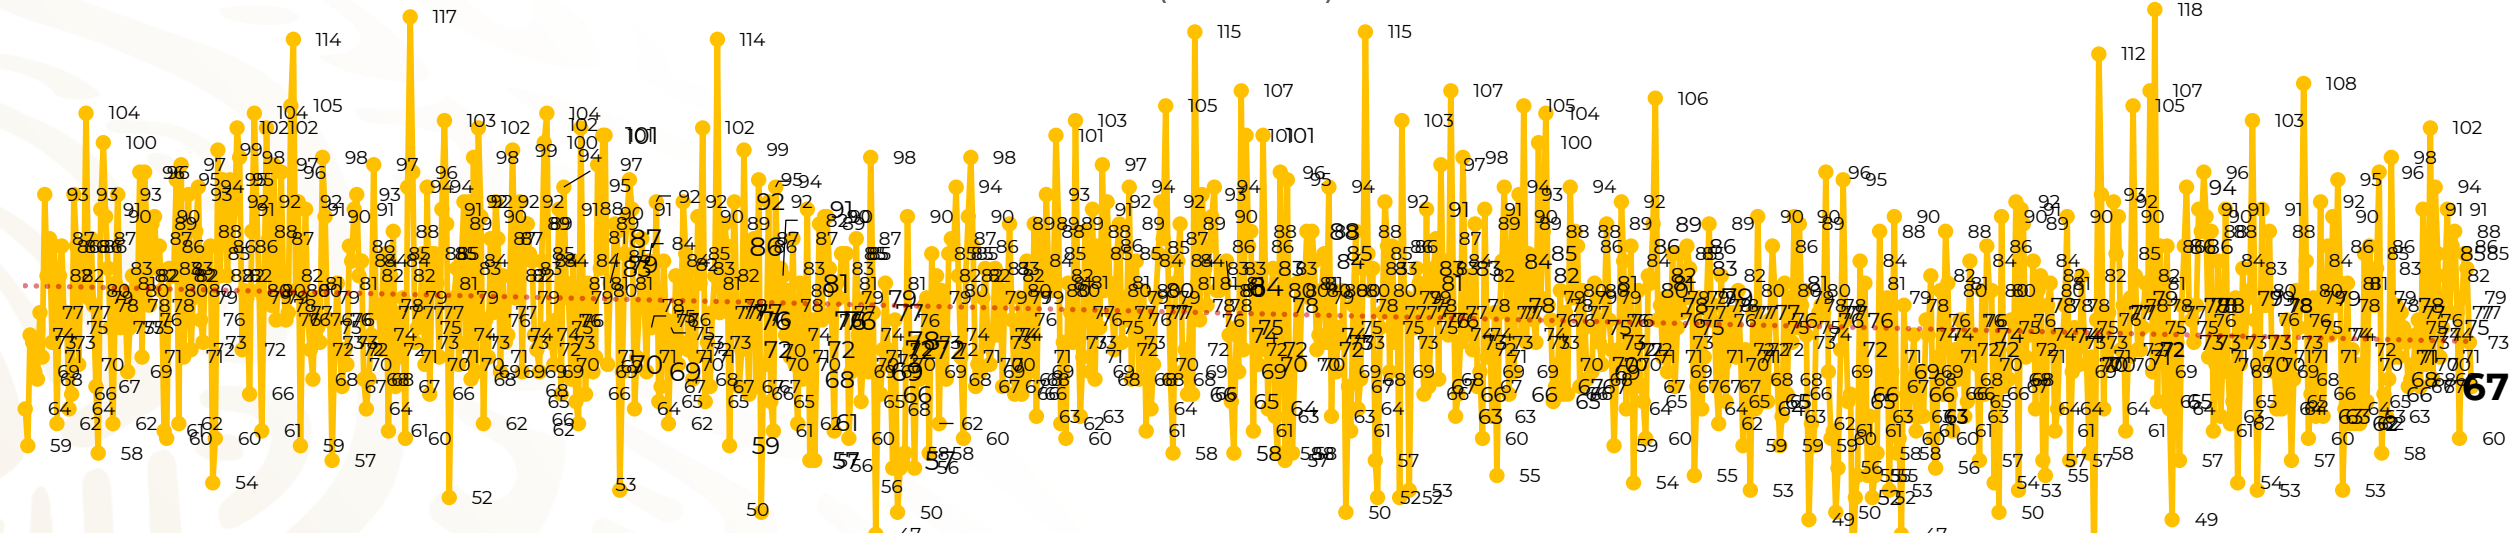

Víctimas reportadas por delito de homicidio (Fiscalías Estatales y Dependencias Federales)

Entidades	Octubre 01
Aguascalientes	0
Baja California	4
Baja California Sur	0
Campeche	0
Chiapas	0
Chihuahua	9
Ciudad de México	2
Coahuila	0
Colima	2
Durango	0
Estado de México	9
Guanajuato	12
Guerrero	0
Hidalgo	0
Jalisco	5
Michoacán	1

Entidades	Octubre 01
Morelos	0
Nayarit	0
Nuevo León	4
Oaxaca	9
Puebla	0
Querétaro	0
Quintana Roo	0
San Luis Potosí	0
Sinaloa	0
Sonora	5
Tabasco	1
Tamaulipas	0
Tlaxcala	0
Veracruz	4
Yucatán	0
Zacatecas	0
Total	67

Víctimas reportadas por delito de homicidio (Fiscalías Estatales y Dependencias Federales)

HOMICIDIOS DOLOSOS TENDENCIA MENSUAL (víctimas)

Mes	Víctimas	Promedio Diario	Días	Mes	Víctimas	Promedio Diario	Días	Mes	Víctimas	Promedio Diario	Días	Mes	Víctimas	Promedio Diario	Días	Mes	Víctimas	Promedio Diario	Días
Mar-20	2,585	83.4	31	Oct-20	2,429	78.3	31	May-21	2,462	79.4	31	Dic-21	2,274	73.3	31	Jul-22	2,331	75.1	31
Abr-20	2,492	83.1	30	Nov-20	2,303	76.7	30	Jun-21	2,251	75.0	30	Ene-22	2,061	66.5	31	Ago-22	2,304	74.3	31
May-20	2,423	78.2	31	Dic-20	2,194	70.8	31	Jul-21	2,381	76.8	31	Feb-22	1,933	69.0	28	Sep-22	2,329	77.6	30
Jun-20	2,413	80.4	30	Ene-21	2,379	76.7	31	Ago-21	2,414	77.9	31	Mar-22	2,241	72.3	31	Oct-22	67	67	01
Jul-20	2,519	81.2	31	Feb-21	2,206	78.7	28	Sep-21	2,405	80.2	30	Abr-22	2,131	71.0	30				
Ago-20	2,524	81.4	31	Mar-21	2,444	78.8	31	Oct-21	2,332	75.2	31	May-22	2,472	79.7	31				
Sep-20	2,315	77.1	30	Abr-21	2,370	79.0	30	Nov-21	2,242	74.7	30	Jun-22	2,289	76.3	30				