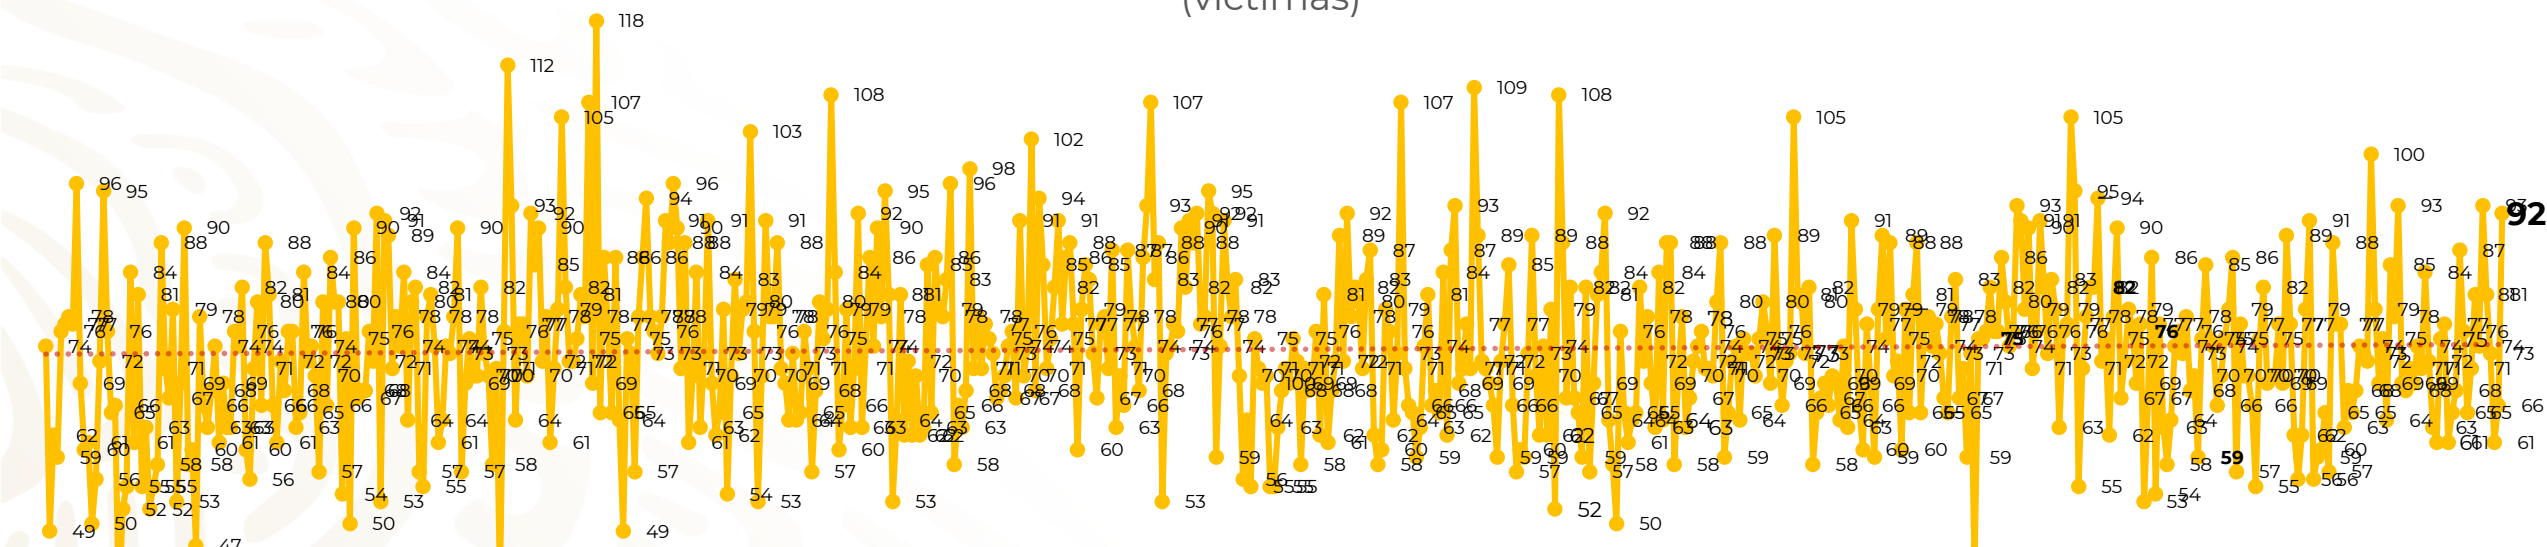

## Víctimas reportadas por delito de homicidio (Fiscalías Estatales y Dependencias Federales)

Entidades	Octubre 01
Aguascalientes	0
<b>Baja California</b>	<b>12</b>
Baja California Sur	0
Campeche	0
Chiapas	1
Chihuahua	5
Ciudad de México	2
Coahuila	3
Colima	3
Durango	0
<b>Estado de México</b>	<b>12</b>
<b>Guanajuato</b>	<b>9</b>
Guerrero	5
Hidalgo	0
<b>Jalisco</b>	<b>6</b>
Michoacán	2

Entidades	Octubre 01
Morelos	4
Nayarit	2
Nuevo León	3
Oaxaca	4
Puebla	3
Querétaro	0
Quintana Roo	2
San Luis Potosí	0
Sinaloa	1
Sonora	5
Tabasco	1
Tamaulipas	2
Tlaxcala	0
Veracruz	5
Yucatán	0
Zacatecas	0
<b>Total</b>	<b>92</b>

## HOMICIDIOS DOLOSOS TENDENCIA MENSUAL (víctimas)

Mes	Víctimas	Promedio Diario	Días	Mes	Víctimas	Promedio Diario	Días	Mes	Víctimas	Promedio Diario	Días	Mes	Víctimas	Promedio Diario	Días	Mes	Víctimas	Promedio Diario	Días
May-21	2,462	79.4	31	Dic-21	2,274	73.3	31	Jul-22	2,331	75.1	31	Feb-23	1,987	70.9	28	Sep-23	2,196	73.2	30
Jun-21	2,251	75.0	30	Ene-22	2,061	66.5	31	Ago-22	2,304	74.3	31	Mar-23	2,283	73.6	31	Oct-23	92	92	01
Jul-21	2,381	76.8	31	Feb-22	1,933	69.0	28	Sep-22	2,329	77.6	30	Abr-23	2,159	71.9	30				
Ago-21	2,414	77.9	31	Mar-22	2,241	72.3	31	Oct-22	2,481	80.0	31	May-23	2,350	75.8	31				
Sep-21	2,405	80.2	30	Abr-22	2,131	71.0	30	Nov-22	2,071	69.0	30	Jun-23	2,303	76.7	30				
Oct-21	2,332	75.2	31	May-22	2,472	79.7	31	Dic-22	2,277	73.4	31	Jul-23	2,204	71.0	31				
Nov-21	2,242	74.7	30	Jun-22	2,289	76.3	30	Ene-23	2,303	74.3	31	Ago-23	2,216	71.4	31				