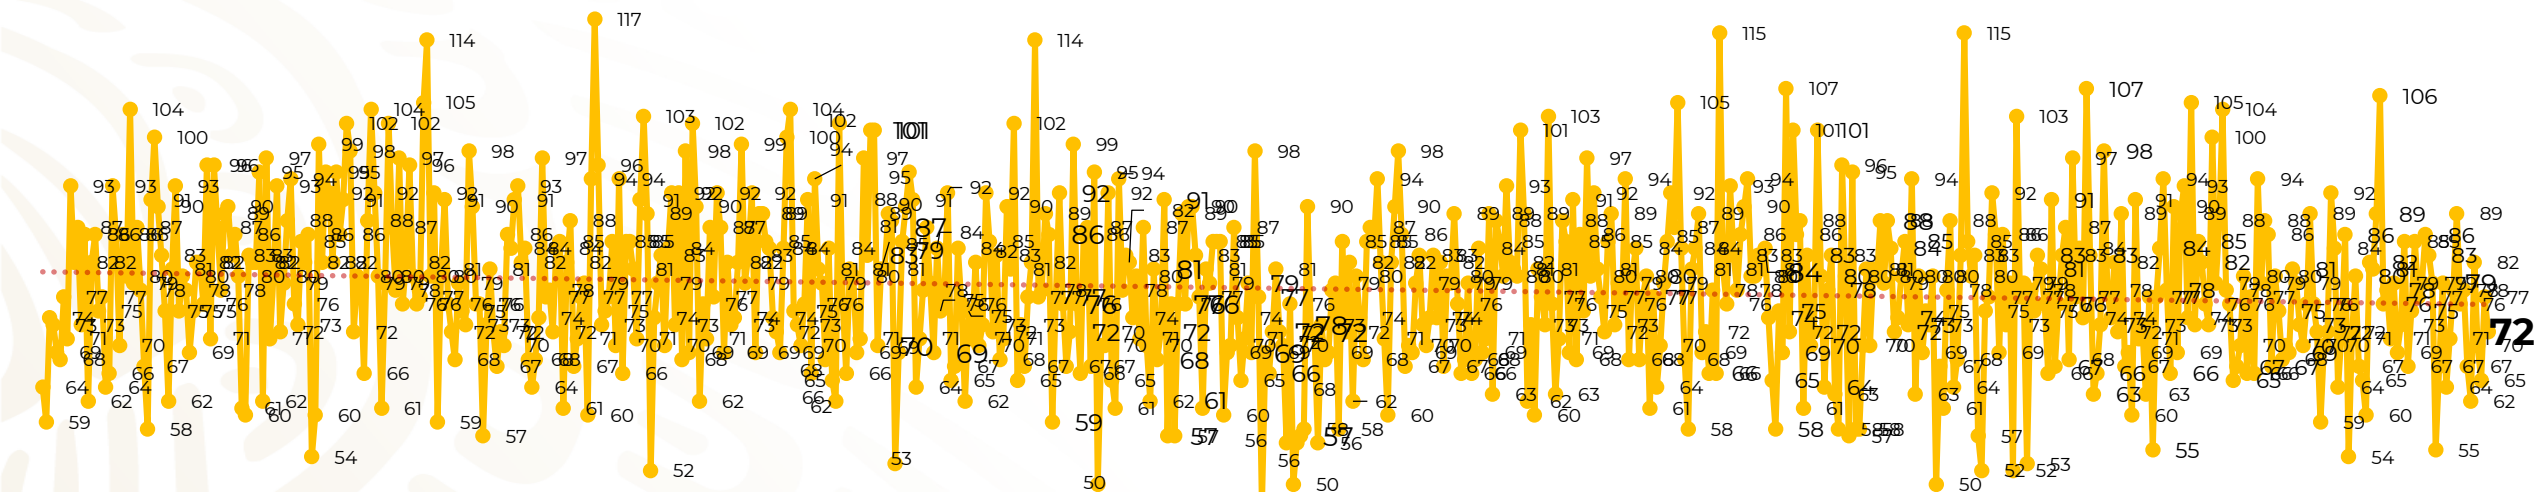

## Víctimas reportadas por delito de homicidio (Fiscalías Estatales y Dependencias Federales)

Entidades	Diciembre 01
Aguascalientes	0
Baja California	2
Baja California Sur	0
Campeche	0
Chiapas	1
Chihuahua	4
Ciudad de México	0
Coahuila	0
Colima	1
Durango	0
<b>Estado de México</b>	<b>6</b>
<b>Guanajuato</b>	<b>9</b>
Guerrero	5
Hidalgo	0
Jalisco	5
<b>Michoacán</b>	<b>13</b>

Entidades	Diciembre 01
Morelos	2
Nayarit	0
Nuevo León	2
Oaxaca	2
Puebla	4
Querétaro	0
Quintana Roo	2
San Luis Potosí	1
Sinaloa	0
Sonora	3
Tabasco	1
Tamaulipas	1
Tlaxcala	0
Veracruz	5
Yucatán	0
Zacatecas	3
<b>Total</b>	<b>72</b>

## HOMICIDIOS DOLOSOS TENDENCIA MENSUAL (víctimas)

Mes	Víctimas	Promedio Diario	Días	Mes	Víctimas	Promedio Diario	Días	Mes	Víctimas	Promedio Diario	Días	Mes	Víctimas	Promedio Diario	Días	Mes	Víctimas	Promedio Diario	Días	
Ago-19	2,469	79.6	31	Mar-20	2,585	83.4	31	Oct-20	2,429	78.3	31	May-21	2,462	79.4	31	Dic-21	72	72.0	01	
Sep-19	2,386	79.5	30	Abr-20	2,492	83.1	30	Nov-20	2,303	76.7	30	Jun-21	2,251	75.0	30					
Oct-19	2,356	76.0	31	May-20	2,423	78.2	31	Dic-20	2,194	70.8	31	Jul-21	2,381	76.8	31					
Nov-19	2,370	79.0	30	Jun-20	2,413	80.4	30	Ene-21	2,379	76.7	31	Ago-21	2,414	77.9	31					
Dic-19	2,444	78.8	31	Jul-20	2,519	81.2	31	Feb-21	2,206	78.7	28	Sep-21	2,405	80.2	30					
Ene-20	2,376	76.6	31	Ago-20	2,524	81.4	31	Mar-21	2,444	78.8	31	Oct-21	2,332	75.2	31					
Feb-20	2,352	81.1	29	Sep-20	2,315	77.1	30	Abr-21	2,370	79.0	30	Nov-21	2,242	74.7	30					