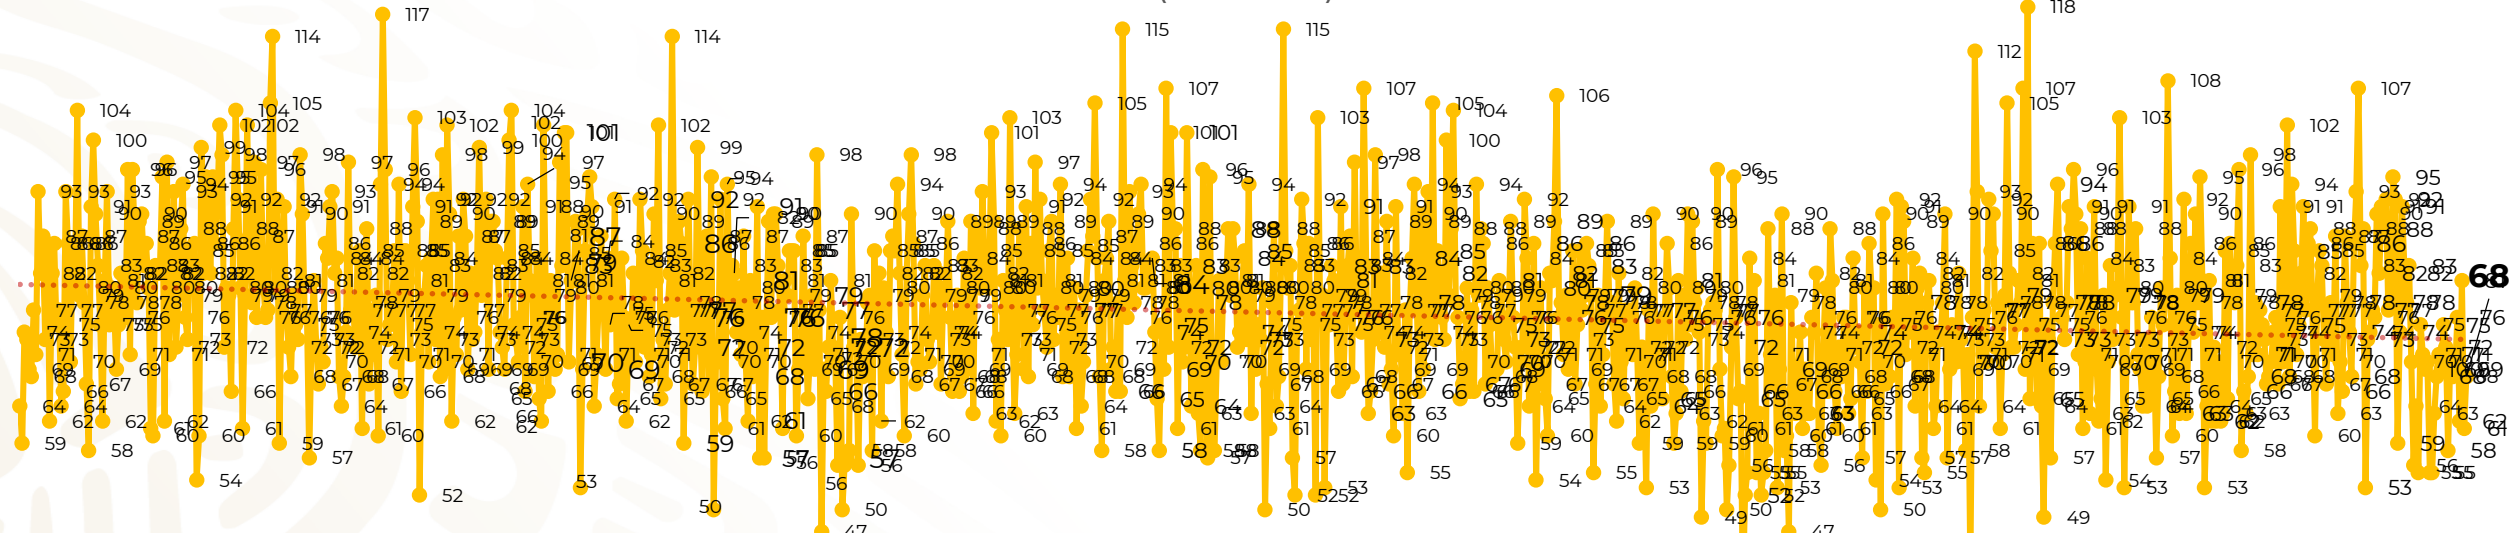

Víctimas reportadas por delito de homicidio (Fiscalías Estatales y Dependencias Federales)

Entidades	Diciembre 01
Aguascalientes	0
Baja California	3
Baja California Sur	0
Campeche	0
Chiapas	0
Chihuahua	4
Ciudad de México	2
Coahuila	0
Colima	1
Durango	1
Estado de México	9
Guanajuato	11
Guerrero	2
Hidalgo	1
Jalisco	5
Michoacán	5

Entidades	Diciembre 01
Morelos	7
Nayarit	1
Nuevo León	3
Oaxaca	2
Puebla	2
Querétaro	0
Quintana Roo	1
San Luis Potosí	1
Sinaloa	1
Sonora	3
Tabasco	1
Tamaulipas	1
Tlaxcala	0
Veracruz	1
Yucatán	0
Zacatecas	0
Total	68

Víctimas reportadas por delito de homicidio (Fiscalías Estatales y Dependencias Federales)

HOMICIDIOS DOLOSOS TENDENCIA MENSUAL (víctimas)

Mes	Víctimas	Promedio Diario	Días	Mes	Víctimas	Promedio Diario	Días	Mes	Víctimas	Promedio Diario	Días	Mes	Víctimas	Promedio Diario	Días	Mes	Víctimas	Promedio Diario	Días
Mar-20	2,585	83.4	31	Oct-20	2,429	78.3	31	May-21	2,462	79.4	31	Dic-21	2,274	73.3	31	Jul-22	2,331	75.1	31
Abr-20	2,492	83.1	30	Nov-20	2,303	76.7	30	Jun-21	2,251	75.0	30	Ene-22	2,061	66.5	31	Ago-22	2,304	74.3	31
May-20	2,423	78.2	31	Dic-20	2,194	70.8	31	Jul-21	2,381	76.8	31	Feb-22	1,933	69.0	28	Sep-22	2,329	77.6	30
Jun-20	2,413	80.4	30	Ene-21	2,379	76.7	31	Ago-21	2,414	77.9	31	Mar-22	2,241	72.3	31	Oct-22	2,481	80.0	31
Jul-20	2,519	81.2	31	Feb-21	2,206	78.7	28	Sep-21	2,405	80.2	30	Abr-22	2,131	71.0	30	Nov-22	2,071	69.0	30
Ago-20	2,524	81.4	31	Mar-21	2,444	78.8	31	Oct-21	2,332	75.2	31	May-22	2,472	79.7	31	Dic-22	68	68.0	01
Sep-20	2,315	77.1	30	Abr-21	2,370	79.0	30	Nov-21	2,242	74.7	30	Jun-22	2,289	76.3	30				