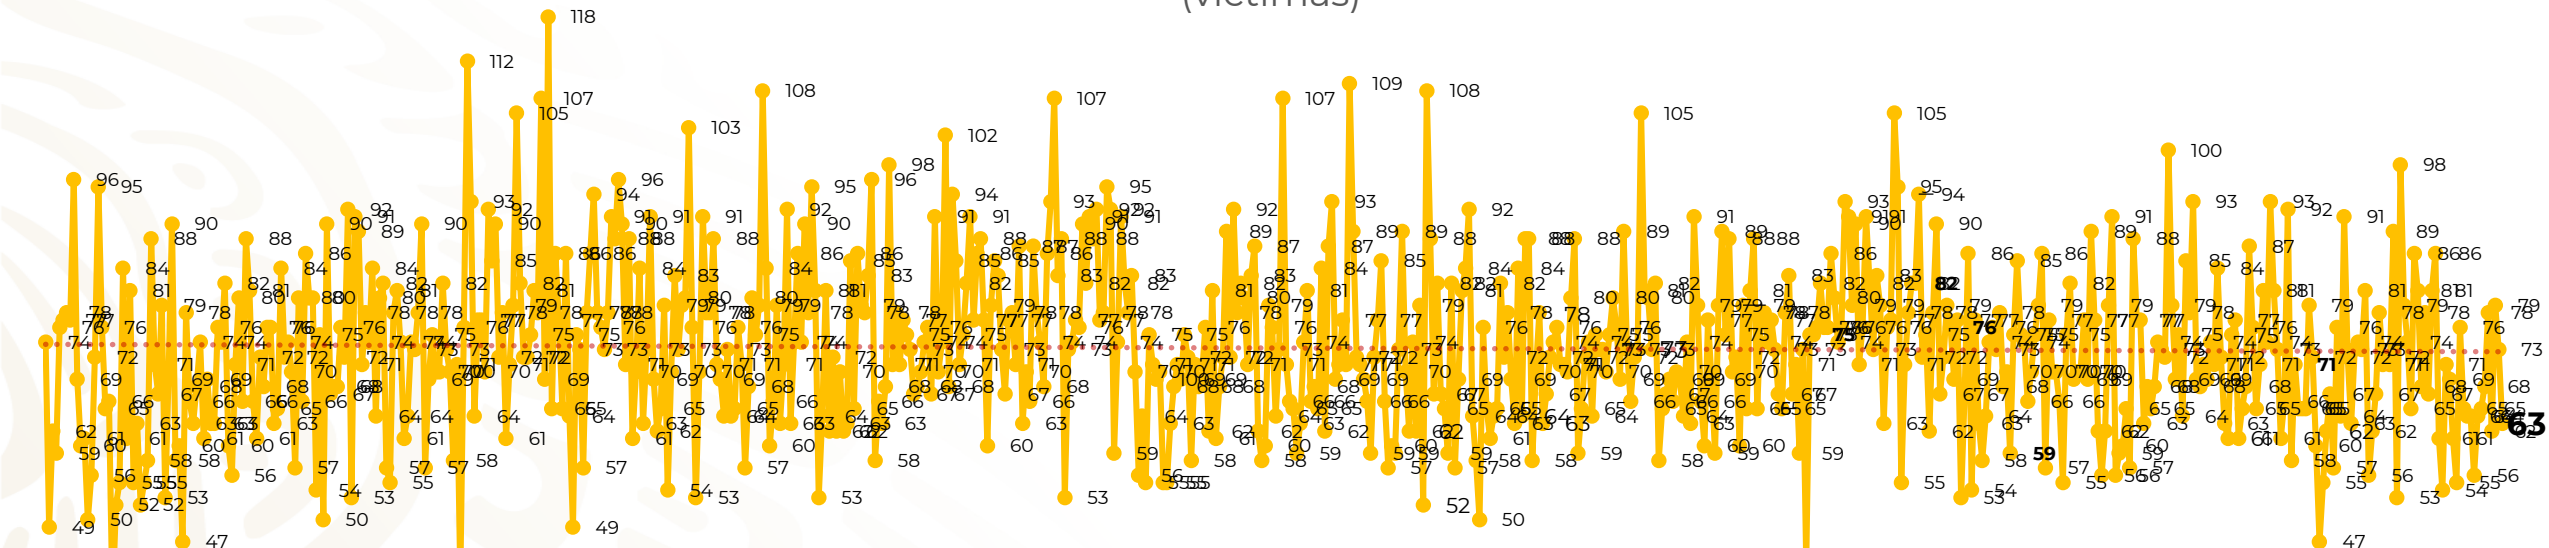

Víctimas reportadas por delito de homicidio (Fiscalías Estatales y Dependencias Federales)

Entidades	Diciembre 01
Aguascalientes	1
Baja California	2
Baja California Sur	0
Campeche	0
Chiapas	0
Chihuahua	1
Ciudad de México	2
Coahuila	0
Colima	4
Durango	0
Estado de México	7
Guanajuato	5
Guerrero	4
Hidalgo	2
Jalisco	3
Michoacán	6

Entidades	Diciembre 01
Morelos	3
Nayarit	1
Nuevo León	4
Oaxaca	1
Puebla	2
Querétaro	0
Quintana Roo	3
San Luis Potosí	0
Sinaloa	5
Sonora	1
Tabasco	1
Tamaulipas	2
Tlaxcala	0
Veracruz	3
Yucatán	0
Zacatecas	0
Total	63

Víctimas reportadas por delito de homicidio (Fiscalías Estatales y Dependencias Federales)

HOMICIDIOS DOLOSOS TENDENCIA MENSUAL (víctimas)

Mes	Víctimas	Promedio Diario	Días	Mes	Víctimas	Promedio Diario	Días	Mes	Víctimas	Promedio Diario	Días	Mes	Víctimas	Promedio Diario	Días	Mes	Víctimas	Promedio Diario	Días
May-21	2,462	79.4	31	Dic-21	2,274	73.3	31	Jul-22	2,331	75.1	31	Feb-23	1,987	70.9	28	Sep-23	2,196	73.2	30
Jun-21	2,251	75.0	30	Ene-22	2,061	66.5	31	Ago-22	2,304	74.3	31	Mar-23	2,283	73.6	31	Oct-23	2,148	69.2	31
Jul-21	2,381	76.8	31	Feb-22	1,933	69.0	28	Sep-22	2,329	77.6	30	Abr-23	2,159	71.9	30	Nov-23	2,101	70.0	30
Ago-21	2,414	77.9	31	Mar-22	2,241	72.3	31	Oct-22	2,481	80.0	31	May-23	2,350	75.8	31	Dic-23	63	63.0	01
Sep-21	2,405	80.2	30	Abr-22	2,131	71.0	30	Nov-22	2,071	69.0	30	Jun-23	2,303	76.7	30				
Oct-21	2,332	75.2	31	May-22	2,472	79.7	31	Dic-22	2,277	73.4	31	Jul-23	2,204	71.0	31				
Nov-21	2,242	74.7	30	Jun-22	2,289	76.3	30	Ene-23	2,303	74.3	31	Ago-23	2,216	71.4	31				