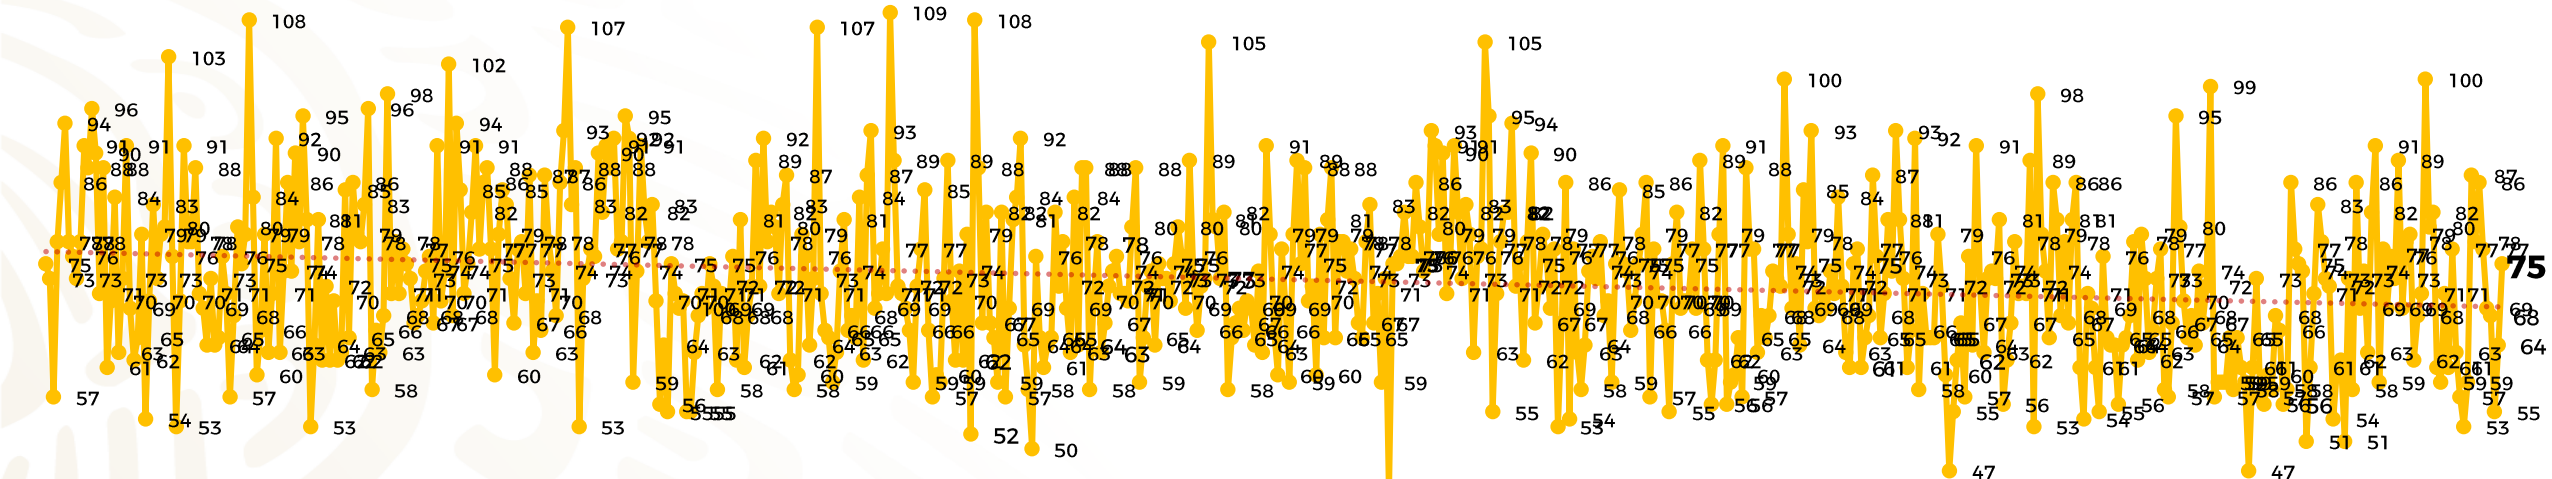

## Víctimas reportadas por delito de homicidio (Fiscalías Estatales y Dependencias Federales)

Entidades	Marzo 02
Aguascalientes	0
Baja California	4
Baja California Sur	0
Campeche	0
Chiapas	0
Chihuahua	4
Ciudad de México	2
Coahuila	0
Colima	1
Durango	0
<b>Estado de México</b>	<b>5</b>
<b>Guanajuato</b>	<b>9</b>
Guerrero	2
Hidalgo	1
<b>Jalisco</b>	<b>7</b>
Michoacán	3

Entidades	Marzo 02
<b>Morelos</b>	<b>10</b>
Nayarit	0
<b>Nuevo León</b>	<b>6</b>
Oaxaca	3
Puebla	2
Querétaro	0
Quintana Roo	3
San Luis Potosí	0
Sinaloa	0
Sonora	4
Tabasco	1
Tamaulipas	0
Tlaxcala	0
<b>Veracruz</b>	<b>8</b>
Yucatán	0
Zacatecas	0
<b>Total</b>	<b>75</b>

## HOMICIDIOS DOLOSOS TENDENCIA MENSUAL (víctimas)

Mes	Víctimas	Promedio Diario	Días	Mes	Víctimas	Promedio Diario	Días	Mes	Víctimas	Promedio Diario	Días	Mes	Víctimas	Promedio Diario	Días	Mes	Víctimas	Promedio Diario	Días
May-21	2,462	79.4	31	Dic-21	2,274	73.3	31	Jul-22	2,331	75.1	31	Feb-23	1,987	70.9	28	Sep-23	2,196	73.2	30
Jun-21	2,251	75.0	30	Ene-22	2,061	66.5	31	Ago-22	2,304	74.3	31	Mar-23	2,283	73.6	31	Oct-23	2,148	69.2	31
Jul-21	2,381	76.8	31	Feb-22	1,933	69.0	28	Sep-22	2,329	77.6	30	Abr-23	2,159	71.9	30	Nov-23	2,101	70.0	30
Ago-21	2,414	77.9	31	Mar-22	2,241	72.3	31	Oct-22	2,481	80.0	31	May-23	2,350	75.8	31	Dic-23	2,051	66.2	31
Sep-21	2,405	80.2	30	Abr-22	2,131	71.0	30	Nov-22	2,071	69.0	30	Jun-23	2,303	76.7	30	Ene-24	2,127	68.6	31
Oct-21	2,332	75.2	31	May-22	2,472	79.7	31	Dic-22	2,277	73.4	31	Jul-23	2,204	71.0	31	Feb-24	2,022	72.2	28
Nov-21	2,242	74.7	30	Jun-22	2,289	76.3	30	Ene-23	2,303	74.3	31	Ago-23	2,216	71.4	31	Mar-24	139	69.5	2