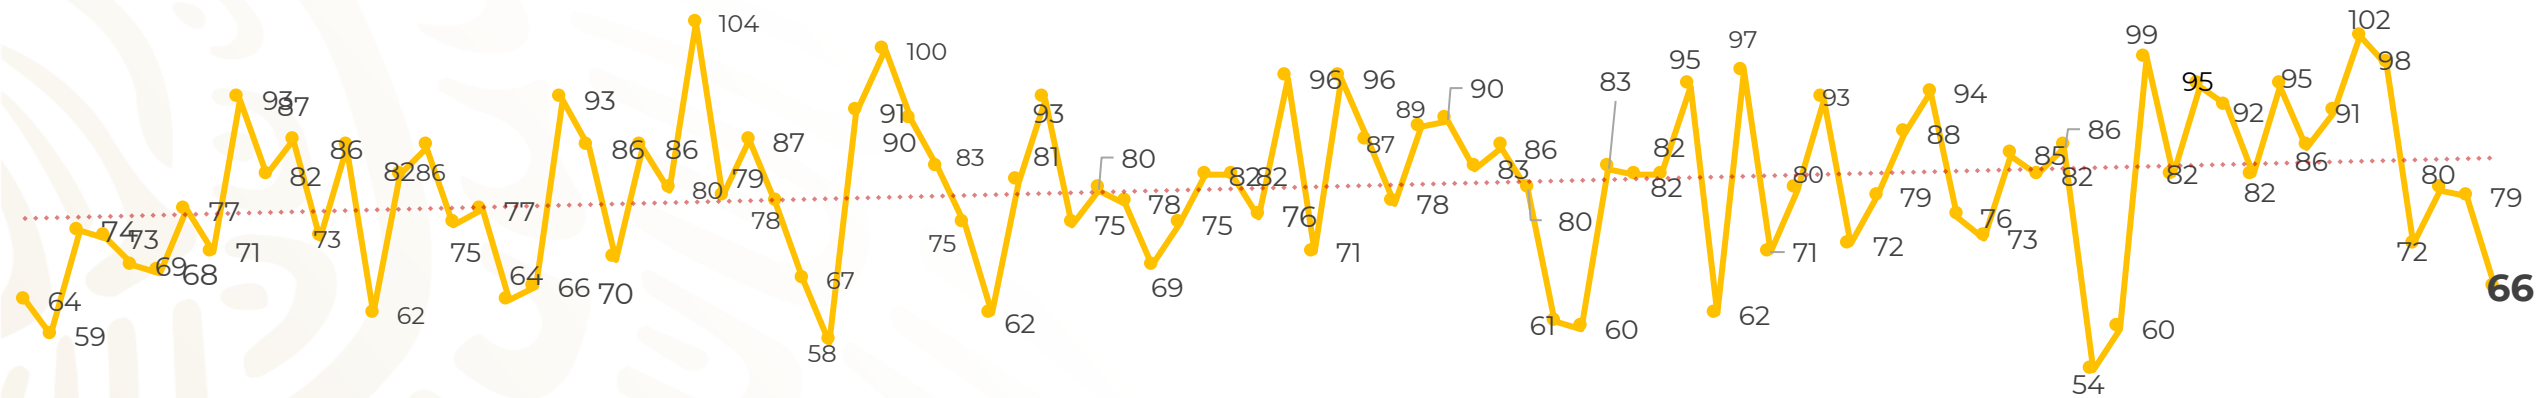

Víctimas reportadas por delito de homicidio (Fiscalías Estatales y Dependencias Federales)

Entidades	Abr 02
Aguascalientes	0
Baja California	7
Baja California Sur	0
Campeche	0
Chiapas	0
Chihuahua	8
Ciudad de México	6
Coahuila	0
Colima	2
Durango	1
Estado de México	3
Guanajuato	9
Guerrero	4
Hidalgo	0
Jalisco	2
Michoacán	6

Víctimas reportadas por delito de homicidio (Fiscalías Estatales y Dependencias Federales)

HOMICIDIOS DOLOSOS TENDENCIA MENSUAL (víctimas)

Mes	Víctimas	Promedio Diario	Días	Mes	Víctimas	Promedio Diario	Días	Mes	Víctimas	Promedio Diario	Días
Dic-18 ¹	2,153	79.7	27	Ago-19	2,469	79.6	31	Mar-20	2,585	83.4	31
Ene-19	2,326	75.0	31	Sep-19	2,386	79.5	30	Abr-20	145	72.5	2
Feb-19	2,326	83.1	28	Oct-19	2,356	76.0	31				
Mar-19	2,404	77.5	31	Nov-19	2,370	79.0	30				
Abr-19	2,227	74.2	30	Dic-19	2,444	78.8	31				
May-19	2,384	76.9	31	Ene-20	2,376	76.6	31				
Jun-19	2,543	84.8	30	Feb-20	2,352	81.1	29				
Jul-19	2,414	77.8	31								