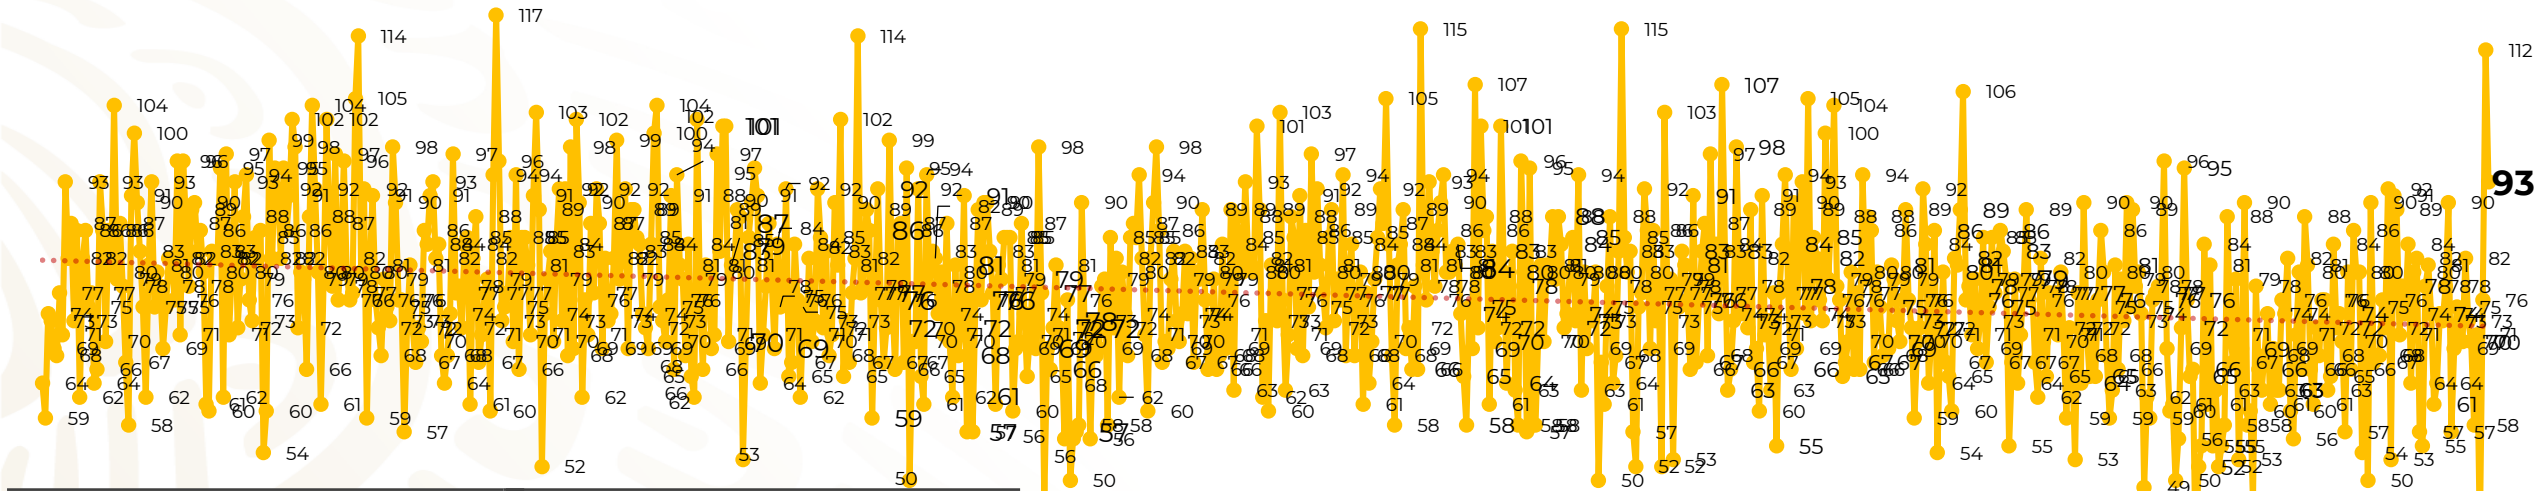

Víctimas reportadas por delito de homicidio (Fiscalías Estatales y Dependencias Federales)

Entidades	Mayo 02
Aguascalientes	0
Baja California	4
Baja California Sur	0
Campeche	0
Chiapas	1
Chihuahua	6
Ciudad de México	1
Coahuila	0
Colima	1
Durango	0
Estado de México	8
Guanajuato	6
Guerrero	3
Hidalgo	4
Jalisco	2
Michoacán	17

Entidades	Mayo 02
Morelos	4
Nayarit	0
Nuevo León	4
Oaxaca	8
Puebla	3
Querétaro	0
Quintana Roo	1
San Luis Potosí	2
Sinaloa	3
Sonora	8
Tabasco	4
Tamaulipas	0
Tlaxcala	0
Veracruz	0
Yucatán	0
Zacatecas	3
Total	93

Víctimas reportadas por delito de homicidio (Fiscalías Estatales y Dependencias Federales)

HOMICIDIOS DOLOSOS TENDENCIA MENSUAL (víctimas)

Mes	Víctimas	Promedio Diario	Días	Mes	Víctimas	Promedio Diario	Días	Mes	Víctimas	Promedio Diario	Días	Mes	Víctimas	Promedio Diario	Días	Mes	Víctimas	Promedio Diario	Días
Ago-19	2,469	79.6	31	Mar-20	2,585	83.4	31	Oct-20	2,429	78.3	31	May-21	2,462	79.4	31	Dic-21	2,274	73.3	31
Sep-19	2,386	79.5	30	Abr-20	2,492	83.1	30	Nov-20	2,303	76.7	30	Jun-21	2,251	75.0	30	Ene-22	2,061	66.5	31
Oct-19	2,356	76.0	31	May-20	2,423	78.2	31	Dic-20	2,194	70.8	31	Jul-21	2,381	76.8	31	Feb-22	1,933	69.0	28
Nov-19	2,370	79.0	30	Jun-20	2,413	80.4	30	Ene-21	2,379	76.7	31	Ago-21	2,414	77.9	31	Mar-22	2,241	72.3	31
Dic-19	2,444	78.8	31	Jul-20	2,519	81.2	31	Feb-21	2,206	78.7	28	Sep-21	2,405	80.2	30	Abr-22	2,131	71.0	30
Ene-20	2,376	76.6	31	Ago-20	2,524	81.4	31	Mar-21	2,444	78.8	31	Oct-21	2,332	75.2	31	May-22	205	102.5	02
Feb-20	2,352	81.1	29	Sep-20	2,315	77.1	30	Abr-21	2,370	79.0	30	Nov-21	2,242	74.7	30				