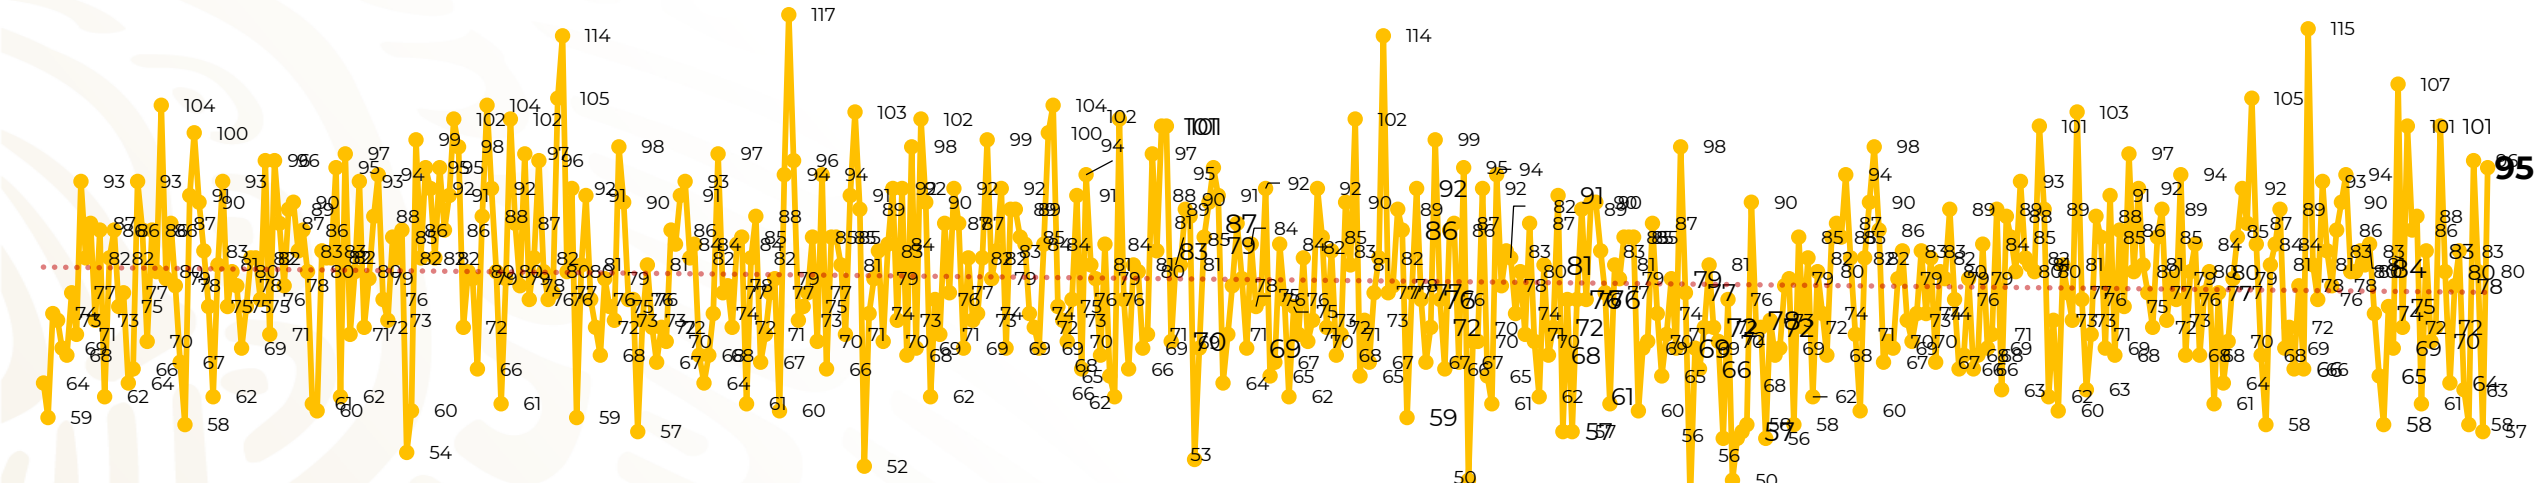

Víctimas reportadas por delito de homicidio (Fiscalías Estatales y Dependencias Federales)

Entidades	Junio 02
Aguascalientes	0
Baja California	5
Baja California Sur	0
Campeche	0
Chiapas	0
Chihuahua	12
Ciudad de México	3
Coahuila	0
Colima	2
Durango	0
Estado de México	7
Guanajuato	16
Guerrero	4
Hidalgo	0
Jalisco	7
Michoacán	6

Entidades	Junio 02
Morelos	4
Nayarit	1
Nuevo León	2
Oaxaca	3
Puebla	1
Querétaro	0
Quintana Roo	2
San Luis Potosí	1
Sinaloa	3
Sonora	2
Tabasco	2
Tamaulipas	6
Tlaxcala	0
Veracruz	2
Yucatán	0
Zacatecas	4
Total	95

Víctimas reportadas por delito de homicidio (Fiscalías Estatales y Dependencias Federales)

HOMICIDIOS DOLOSOS TENDENCIA MENSUAL (víctimas)

Mes	Víctimas	Promedio Diario	Días	Mes	Víctimas	Promedio Diario	Días	Mes	Víctimas	Promedio Diario	Días	Mes	Víctimas	Promedio Diario	Días	Mes	Víctimas	Promedio Diario	Días
Dic-18 ¹	2,153	79.7	27	Ago-19	2,469	79.6	31	Mar-20	2,585	83.4	31	Oct-20	2,429	78.3	31	May-21	2,462	79.4	31
Ene-19	2,326	75.0	31	Sep-19	2,386	79.5	30	Abr-20	2,492	83.1	30	Nov-20	2,303	76.7	30	Jun-21	152	76.0	02
Feb-19	2,326	83.1	28	Oct-19	2,356	76.0	31	May-20	2,423	78.2	31	Dic-20	2,194	70.8	31				
Mar-19	2,404	77.5	31	Nov-19	2,370	79.0	30	Jun-20	2,413	80.4	30	Ene-21	2,379	76.7	31				
Abr-19	2,227	74.2	30	Dic-19	2,444	78.8	31	Jul-20	2,519	81.2	31	Feb-21	2,206	78.7	28				
May-19	2,384	76.9	31	Ene-20	2,376	76.6	31	Ago-20	2,524	81.4	31	Mar-21	2,444	78.8	31				
Jun-19	2,543	84.8	30	Feb-20	2,352	81.1	29	Sep-20	2,315	77.1	30	Abr-21	2,370	79.0	30				
Jul-19	2,414	77.8	31																