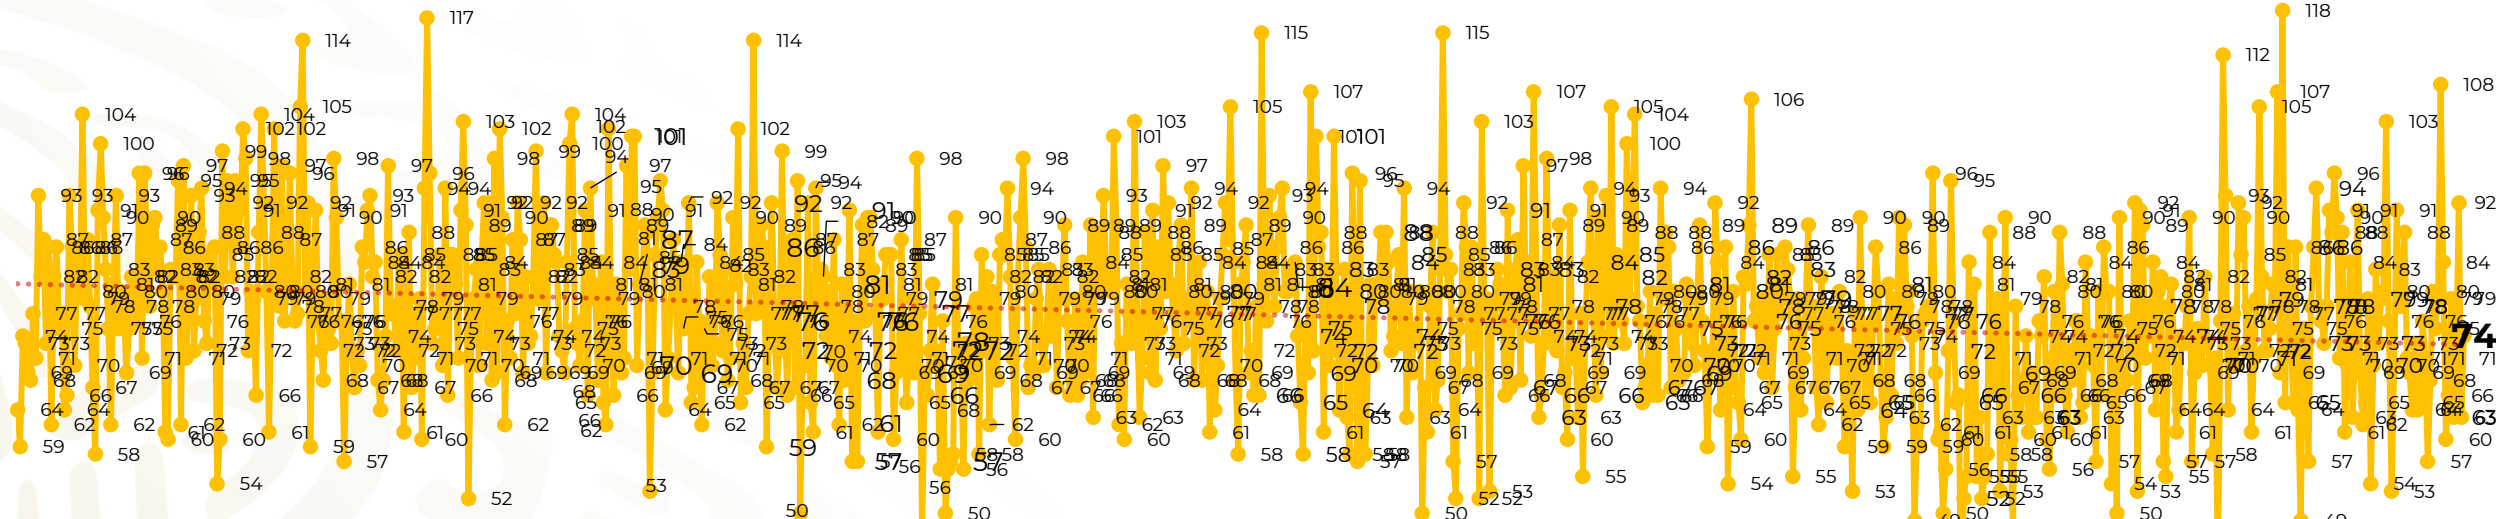

Víctimas reportadas por delito de homicidio (Fiscalías Estatales y Dependencias Federales)

Entidades	Agosto 02
Aguascalientes	0
Baja California	8
Baja California Sur	0
Campeche	0
Chiapas	0
Chihuahua	13
Ciudad de México	2
Coahuila	1
Colima	3
Durango	0
Estado de México	6
Guanajuato	9
Guerrero	3
Hidalgo	0
Jalisco	2
Michoacán	5

Entidades	Agosto 02
Morelos	1
Nayarit	0
Nuevo León	2
Oaxaca	5
Puebla	1
Querétaro	0
Quintana Roo	2
San Luis Potosí	1
Sinaloa	0
Sonora	3
Tabasco	0
Tamaulipas	2
Tlaxcala	0
Veracruz	3
Yucatán	1
Zacatecas	1
Total	74

Víctimas reportadas por delito de homicidio (Fiscalías Estatales y Dependencias Federales)

HOMICIDIOS DOLOSOS TENDENCIA MENSUAL (víctimas)

Mes	Víctimas	Promedio Diario	Días	Mes	Víctimas	Promedio Diario	Días	Mes	Víctimas	Promedio Diario	Días	Mes	Víctimas	Promedio Diario	Días	Mes	Víctimas	Promedio Diario	Días
Mar-20	2,585	83.4	31	Oct-20	2,429	78.3	31	May-21	2,462	79.4	31	Dic-21	2,274	73.3	31	Jul-22	2,331	75.1	31
Abr-20	2,492	83.1	30	Nov-20	2,303	76.7	30	Jun-21	2,251	75.0	30	Ene-22	2,061	66.5	31	Ago-22	137	68.5	02
May-20	2,423	78.2	31	Dic-20	2,194	70.8	31	Jul-21	2,381	76.8	31	Feb-22	1,933	69.0	28	Mar-22	2,241	72.3	31
Jun-20	2,413	80.4	30	Ene-21	2,379	76.7	31	Ago-21	2,414	77.9	31	Mar-22	2,241	72.3	31	Abr-22	2,131	71.0	30
Jul-20	2,519	81.2	31	Feb-21	2,206	78.7	28	Sep-21	2,405	80.2	30	Abr-22	2,131	71.0	30	May-22	2,472	79.7	31
Ago-20	2,524	81.4	31	Mar-21	2,444	78.8	31	Oct-21	2,332	75.2	31	May-22	2,472	79.7	31	Jun-22	2,289	76.3	30
Sep-20	2,315	77.1	30	Abr-21	2,370	79.0	30	Nov-21	2,242	74.7	30	Jun-22	2,289	76.3	30				