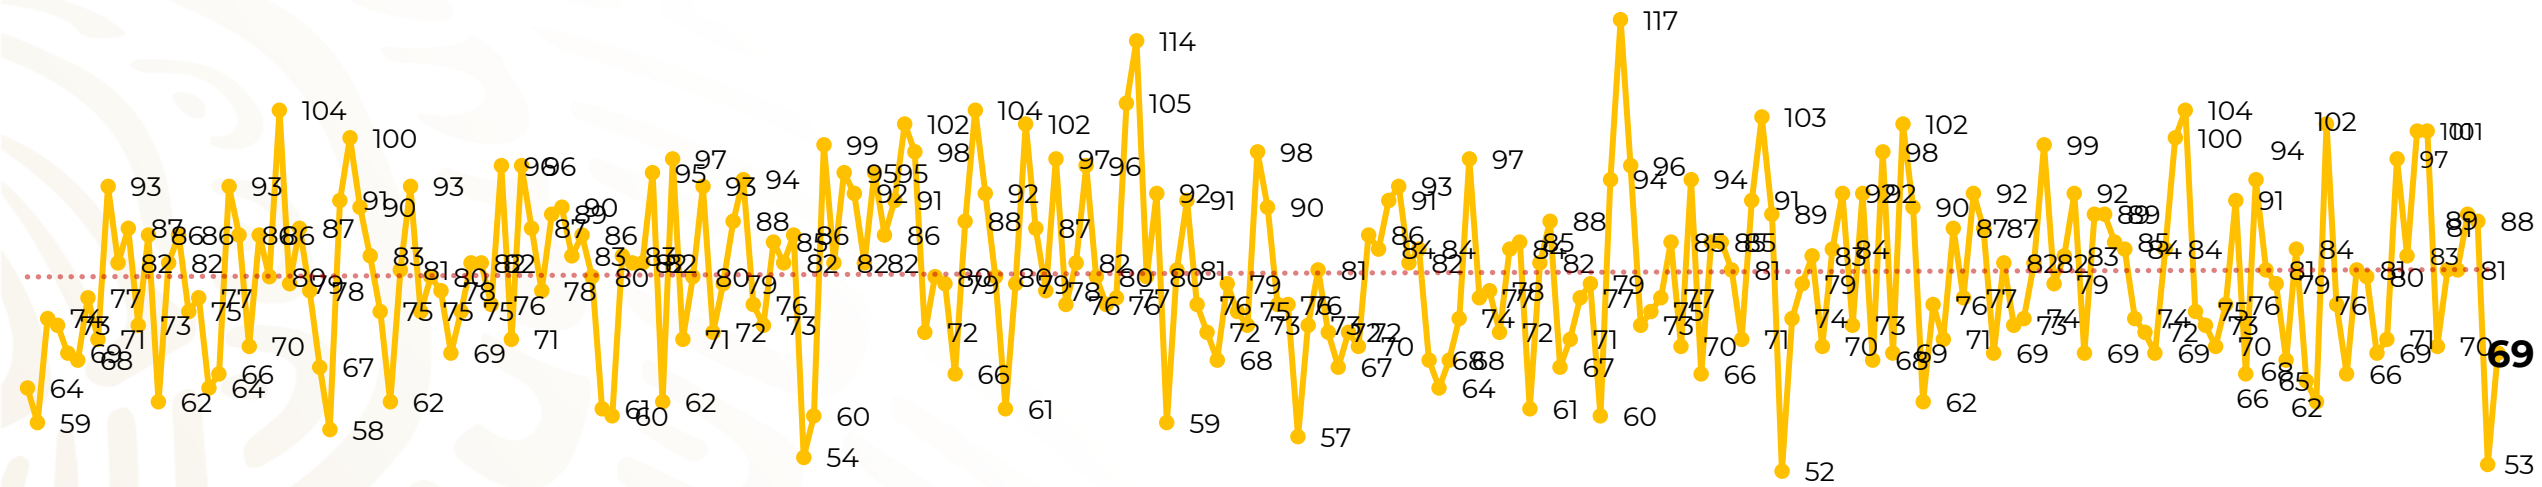

Víctimas reportadas por delito de homicidio (Fiscalías Estatales y Dependencias Federales)

Entidades	Septiembre 02
Aguascalientes	0
Baja California	5
Baja California Sur	0
Campeche	0
Chiapas	0
Chihuahua	12
Ciudad de México	2
Coahuila	2
Colima	1
Durango	1
Estado de México	2
Guanajuato	6
Guerrero	4
Hidalgo	0
Jalisco	4
Michoacán	3

Entidades	Septiembre 02
Morelos	0
Nayarit	0
Nuevo León	3
Oaxaca	0
Puebla	1
Querétaro	0
Quintana Roo	1
San Luis Potosí	1
Sinaloa	5
Sonora	2
Tabasco	1
Tamaulipas	2
Tlaxcala	0
Veracruz	5
Yucatán	0
Zacatecas	6
Total	69

Víctimas reportadas por delito de homicidio (Fiscalías Estatales y Dependencias Federales)

HOMICIDIOS DOLOSOS TENDENCIA MENSUAL (víctimas)

Mes	Víctimas	Promedio Diario	Días	Mes	Víctimas	Promedio Diario	Días	Mes	Víctimas	Promedio Diario	Días
Dic-18 ¹	2,153	79.7	27	Ago-19	2,469	79.6	31	Mar-20	2,585	83.4	31
Ene-19	2,326	75.0	31	Sep-19	2,386	79.5	30	Abr-20	2,492	83.1	30
Feb-19	2,326	83.1	28	Oct-19	2,356	76.0	31	May-20	2,423	78.2	31
Mar-19	2,404	77.5	31	Nov-19	2,370	79.0	30	Jun-20	2,413	80.4	30
Abr-19	2,227	74.2	30	Dic-19	2,444	78.8	31	Jul-20	2,519	81.2	31
May-19	2,384	76.9	31	Ene-20	2,376	76.6	31	Ago-20	2,524	81.4	31
Jun-19	2,543	84.8	30	Feb-20	2,352	81.1	29	Sep-20	122	61.0	02
Jul-19	2,414	77.8	31								

Fuente : Fiscalías , consultado en el INS al 03/09/2020 03:00 hrs.

1/ El reporte de homicidios por el INS inició a partir del 5 de diciembre de 2018.

2/ Información del 01 enero al 02 de septiembre de 2020.