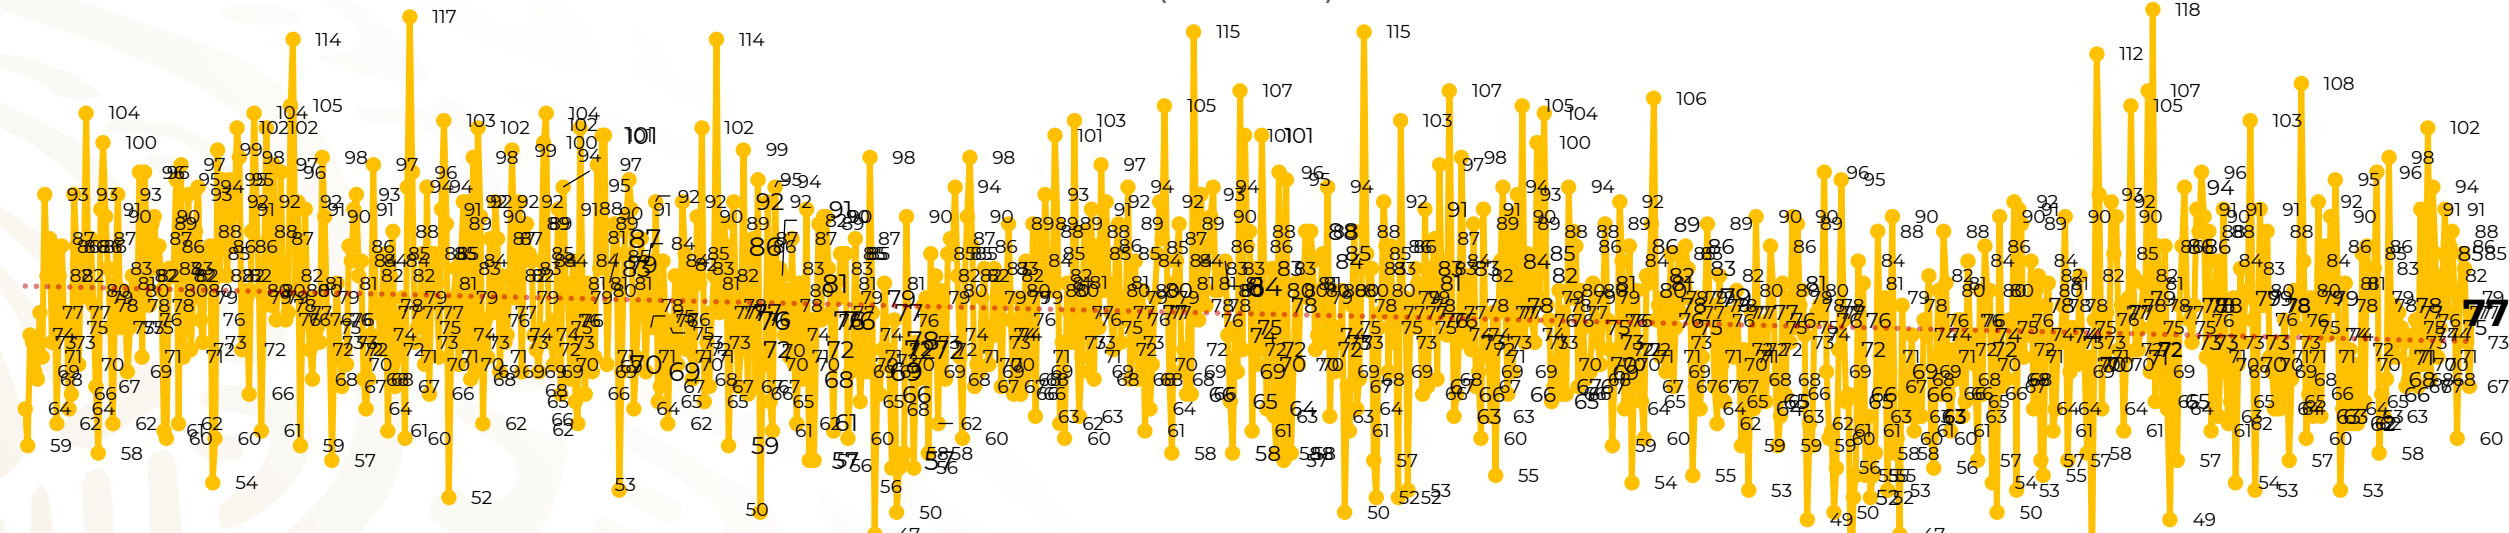

Víctimas reportadas por delito de homicidio (Fiscalías Estatales y Dependencias Federales)

Entidades	Octubre 02
Aguascalientes	0
Baja California	6
Baja California Sur	0
Campeche	0
Chiapas	0
Chihuahua	6
Ciudad de México	3
Coahuila	0
Colima	2
Durango	1
Estado de México	9
Guanajuato	8
Guerrero	3
Hidalgo	1
Jalisco	6
Michoacán	8

Entidades	Octubre 02
Morelos	5
Nayarit	0
Nuevo León	2
Oaxaca	3
Puebla	5
Querétaro	0
Quintana Roo	2
San Luis Potosí	2
Sinaloa	2
Sonora	1
Tabasco	0
Tamaulipas	0
Tlaxcala	0
Veracruz	0
Yucatán	0
Zacatecas	2
Total	77

Víctimas reportadas por delito de homicidio (Fiscalías Estatales y Dependencias Federales)

HOMICIDIOS DOLOSOS TENDENCIA MENSUAL (víctimas)

Mes	Víctimas	Promedio Diario	Días	Mes	Víctimas	Promedio Diario	Días	Mes	Víctimas	Promedio Diario	Días	Mes	Víctimas	Promedio Diario	Días	Mes	Víctimas	Promedio Diario	Días
Mar-20	2,585	83.4	31	Oct-20	2,429	78.3	31	May-21	2,462	79.4	31	Dic-21	2,274	73.3	31	Jul-22	2,331	75.1	31
Abr-20	2,492	83.1	30	Nov-20	2,303	76.7	30	Jun-21	2,251	75.0	30	Ene-22	2,061	66.5	31	Ago-22	2,304	74.3	31
May-20	2,423	78.2	31	Dic-20	2,194	70.8	31	Jul-21	2,381	76.8	31	Feb-22	1,933	69.0	28	Sep-22	2,329	77.6	30
Jun-20	2,413	80.4	30	Ene-21	2,379	76.7	31	Ago-21	2,414	77.9	31	Mar-22	2,241	72.3	31	Oct-22	144	72	02
Jul-20	2,519	81.2	31	Feb-21	2,206	78.7	28	Sep-21	2,405	80.2	30	Abr-22	2,131	71.0	30				
Ago-20	2,524	81.4	31	Mar-21	2,444	78.8	31	Oct-21	2,332	75.2	31	May-22	2,472	79.7	31				
Sep-20	2,315	77.1	30	Abr-21	2,370	79.0	30	Nov-21	2,242	74.7	30	Jun-22	2,289	76.3	30				