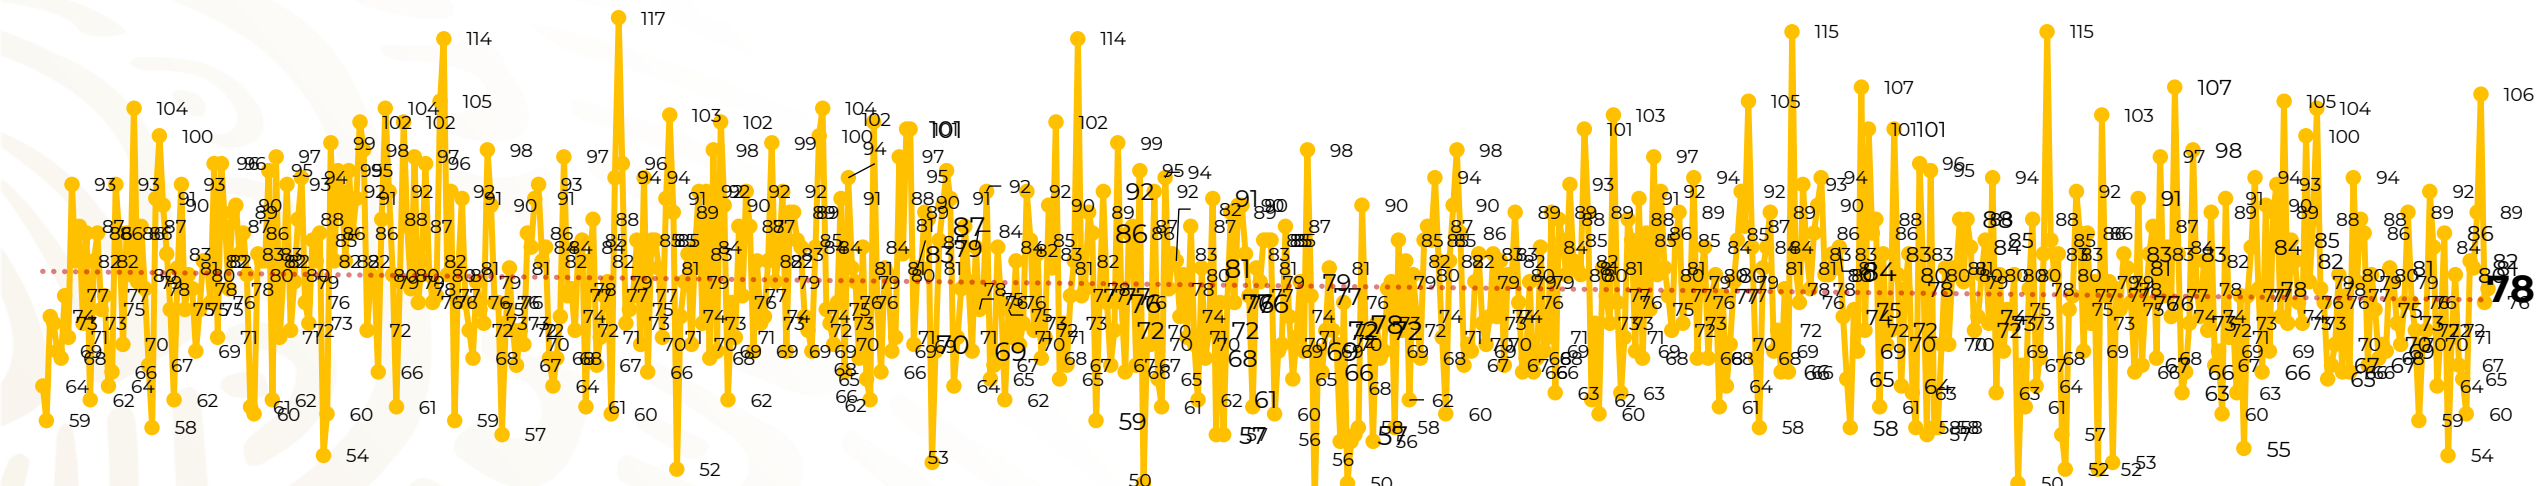

## Víctimas reportadas por delito de homicidio (Fiscalías Estatales y Dependencias Federales)

Entidades	Noviembre 02
Aguascalientes	0
Baja California	8
Baja California Sur	0
Campeche	0
Chiapas	0
Chihuahua	4
Ciudad de México	0
Coahuila	2
Colima	0
Durango	0
<b>Estado de México</b>	<b>9</b>
<b>Guanajuato</b>	<b>15</b>
Guerrero	2
Hidalgo	1
Jalisco	2
<b>Michoacán</b>	<b>16</b>

Entidades	Noviembre 02
Morelos	1
Nayarit	0
Nuevo León	0
Oaxaca	1
Puebla	4
Querétaro	0
Quintana Roo	2
San Luis Potosí	0
Sinaloa	2
Sonora	0
Tabasco	0
Tamaulipas	0
Tlaxcala	0
Veracruz	3
Yucatán	0
Zacatecas	6
<b>Total</b>	<b>78</b>

# Víctimas reportadas por delito de homicidio (Fiscalías Estatales y Dependencias Federales)

## HOMICIDIOS DOLOSOS TENDENCIA MENSUAL (víctimas)

Mes	Víctimas	Promedio Diario	Días	Mes	Víctimas	Promedio Diario	Días	Mes	Víctimas	Promedio Diario	Días	Mes	Víctimas	Promedio Diario	Días	Mes	Víctimas	Promedio Diario	Días
Dic-18 <sup>1</sup>	2,153	79.7	27	Ago-19	2,469	79.6	31	Mar-20	2,585	83.4	31	Oct-20	2,429	78.3	31	May-21	2,462	79.4	31
Ene-19	2,326	75.0	31	Sep-19	2,386	79.5	30	Abr-20	2,492	83.1	30	Nov-20	2,303	76.7	30	Jun-21	2,251	75.0	30
Feb-19	2,326	83.1	28	Oct-19	2,356	76.0	31	May-20	2,423	78.2	31	Dic-20	2,194	70.8	31	Jul-21	2,381	76.8	31
Mar-19	2,404	77.5	31	Nov-19	2,370	79.0	30	Jun-20	2,413	80.4	30	Ene-21	2,379	76.7	31	Ago-21	2,414	77.9	31
Abr-19	2,227	74.2	30	Dic-19	2,444	78.8	31	Jul-20	2,519	81.2	31	Feb-21	2,206	78.7	28	Sep-21	2,405	80.2	30
May-19	2,384	76.9	31	Ene-20	2,376	76.6	31	Ago-20	2,524	81.4	31	Mar-21	2,444	78.8	31	Oct-21	2,332	75.2	31
Jun-19	2,543	84.8	30	Feb-20	2,352	81.1	29	Sep-20	2,315	77.1	30	Abr-21	2,370	79.0	30	Nov-21	154	77.0	02
Jul-19	2,414	77.8	31																