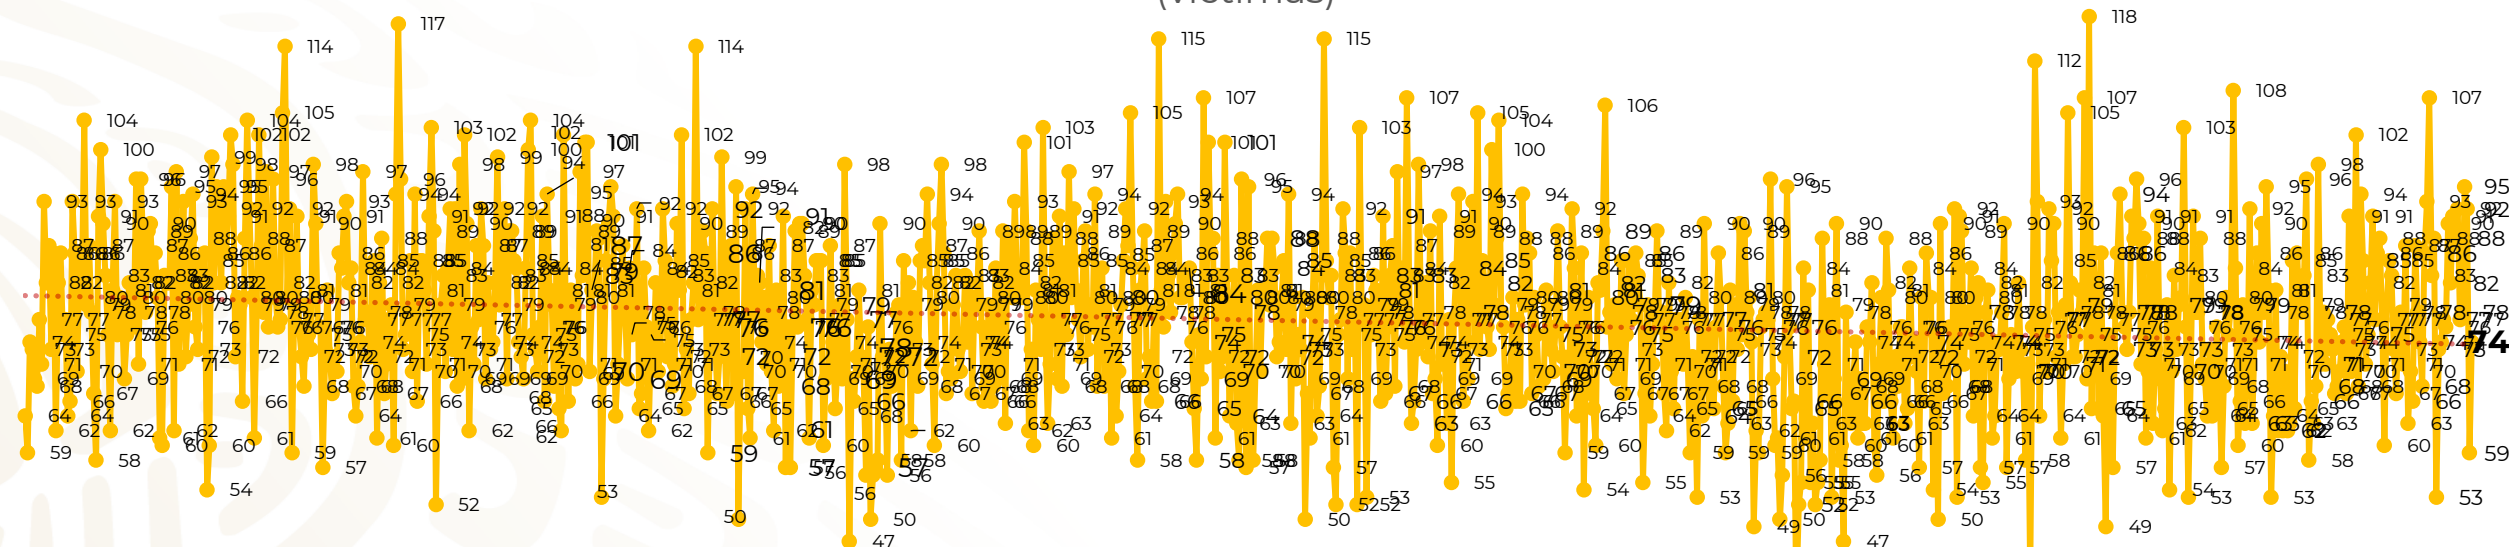

## Víctimas reportadas por delito de homicidio (Fiscalías Estatales y Dependencias Federales)

Entidades	Noviembre 02
Aguascalientes	0
<b>Baja California</b>	<b>14</b>
Baja California Sur	0
Campeche	0
Chiapas	1
Chihuahua	1
Ciudad de México	5
Coahuila	0
Colima	2
Durango	0
<b>Estado de México</b>	<b>7</b>
Guanajuato	4
Guerrero	0
Hidalgo	5
Jalisco	0
<b>Michoacán</b>	<b>8</b>

Entidades	Noviembre 02
Morelos	2
Nayarit	0
Nuevo León	1
<b>Oaxaca</b>	<b>7</b>
Puebla	2
Querétaro	0
Quintana Roo	3
San Luis Potosí	3
Sinaloa	0
Sonora	1
Tabasco	0
Tamaulipas	3
Tlaxcala	1
Veracruz	1
Yucatán	0
Zacatecas	3
<b>Total</b>	<b>74</b>

## HOMICIDIOS DOLOSOS TENDENCIA MENSUAL (víctimas)

Mes	Víctimas	Promedio Diario	Días	Mes	Víctimas	Promedio Diario	Días	Mes	Víctimas	Promedio Diario	Días	Mes	Víctimas	Promedio Diario	Días	Mes	Víctimas	Promedio Diario	Días
Mar-20	2,585	83.4	31	Oct-20	2,429	78.3	31	May-21	2,462	79.4	31	Dic-21	2,274	73.3	31	Jul-22	2,331	75.1	31
Abr-20	2,492	83.1	30	Nov-20	2,303	76.7	30	Jun-21	2,251	75.0	30	Ene-22	2,061	66.5	31	Ago-22	2,304	74.3	31
May-20	2,423	78.2	31	Dic-20	2,194	70.8	31	Jul-21	2,381	76.8	31	Feb-22	1,933	69.0	28	Sep-22	2,329	77.6	30
Jun-20	2,413	80.4	30	Ene-21	2,379	76.7	31	Ago-21	2,414	77.9	31	Mar-22	2,241	72.3	31	Oct-22	2,481	80.0	31
Jul-20	2,519	81.2	31	Feb-21	2,206	78.7	28	Sep-21	2,405	80.2	30	Abr-22	2,131	71.0	30	Nov-22	133	66.5	2
Ago-20	2,524	81.4	31	Mar-21	2,444	78.8	31	Oct-21	2,332	75.2	31	May-22	2,472	79.7	31				
Sep-20	2,315	77.1	30	Abr-21	2,370	79.0	30	Nov-21	2,242	74.7	30	Jun-22	2,289	76.3	30				