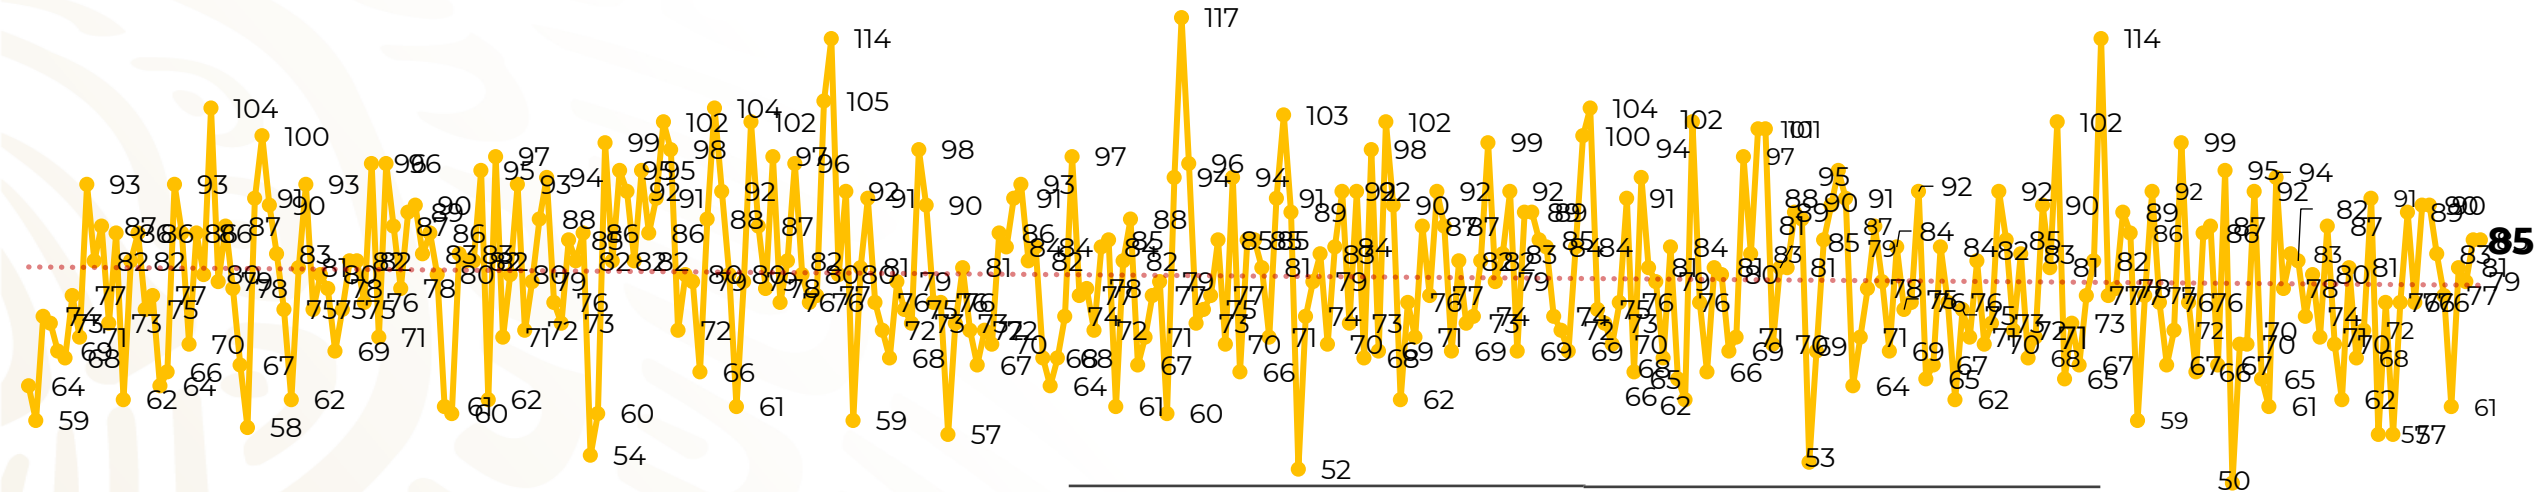

Víctimas reportadas por delito de homicidio (Fiscalías Estatales y Dependencias Federales)

Entidades	Diciembre 02
Aguascalientes	0
Baja California	9
Baja California Sur	1
Campeche	0
Chiapas	2
Chihuahua	10
Ciudad de México	2
Coahuila	0
Colima	2
Durango	1
Estado de México	8
Guanajuato	6
Guerrero	0
Hidalgo	1
Jalisco	5
Michoacán	16

Entidades	Diciembre 02
Morelos	2
Nayarit	0
Nuevo León	0
Oaxaca	0
Puebla	1
Querétaro	0
Quintana Roo	0
San Luis Potosí	1
Sinaloa	2
Sonora	7
Tabasco	2
Tamaulipas	1
Tlaxcala	0
Veracruz	2
Yucatán	0
Zacatecas	4
Total	85

Víctimas reportadas por delito de homicidio (Fiscalías Estatales y Dependencias Federales)

HOMICIDIOS DOLOSOS TENDENCIA MENSUAL (víctimas)

Mes	Víctimas	Promedio Diario	Días	Mes	Víctimas	Promedio Diario	Días	Mes	Víctimas	Promedio Diario	Días	Mes	Víctimas	Promedio Diario	Días
Dic-18 ¹	2,153	79.7	27	Ago-19	2,469	79.6	31	Mar-20	2,585	83.4	31	Oct-20	2,429	78.3	31
Ene-19	2,326	75.0	31	Sep-19	2,386	79.5	30	Abr-20	2,492	83.1	30	Nov-20	2,303	76.7	30
Feb-19	2,326	83.1	28	Oct-19	2,356	76.0	31	May-20	2,423	78.2	31	Dic-20	170	85.0	02
Mar-19	2,404	77.5	31	Nov-19	2,370	79.0	30	Jun-20	2,413	80.4	30				
Abr-19	2,227	74.2	30	Dic-19	2,444	78.8	31	Jul-20	2,519	81.2	31				
May-19	2,384	76.9	31	Ene-20	2,376	76.6	31	Ago-20	2,524	81.4	31				
Jun-19	2,543	84.8	30	Feb-20	2,352	81.1	29	Sep-20	2,315	77.1	30				
Jul-19	2,414	77.8	31												