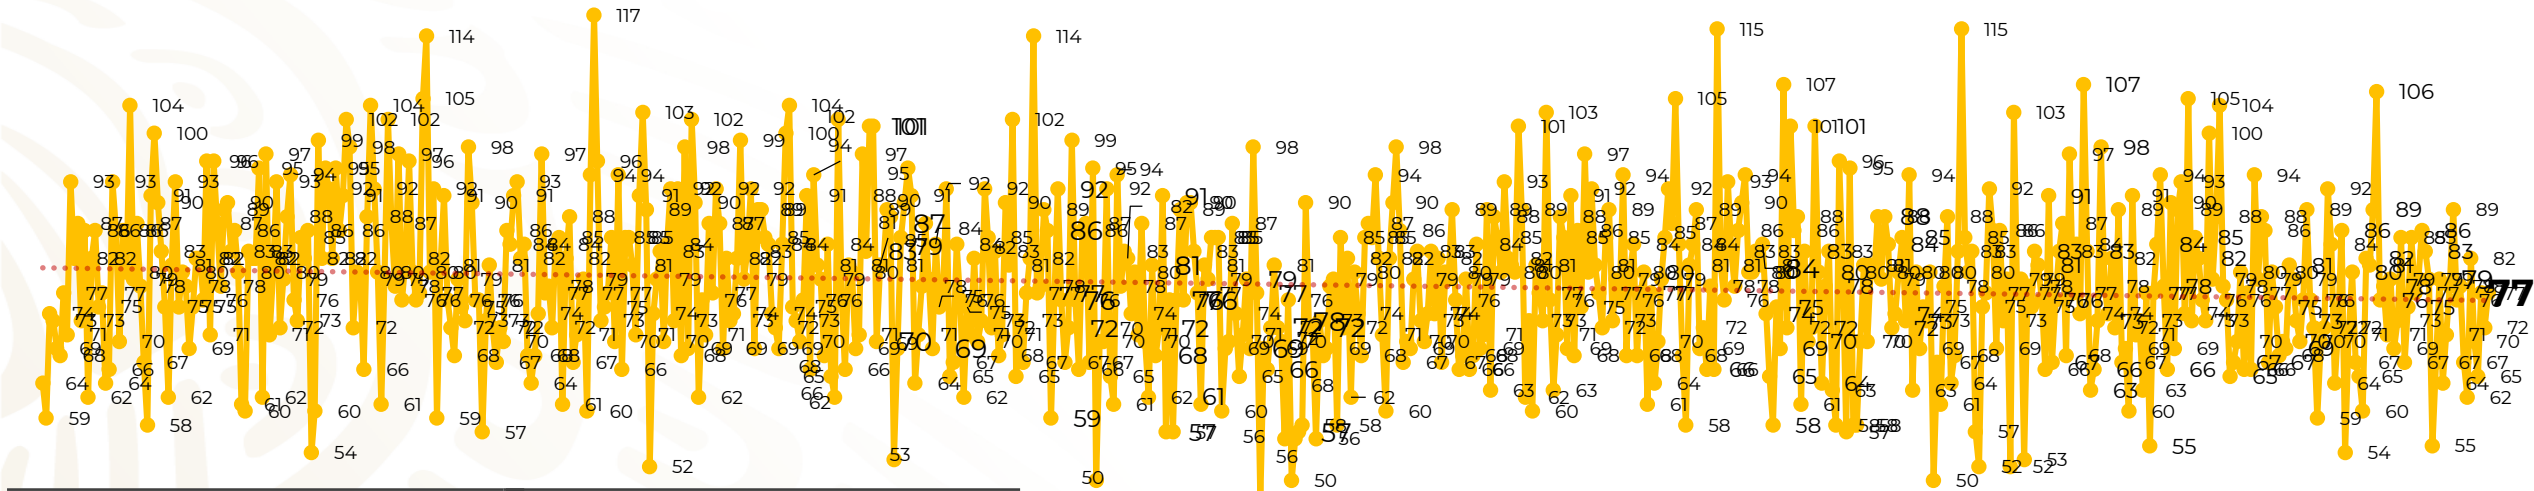

## Víctimas reportadas por delito de homicidio (Fiscalías Estatales y Dependencias Federales)

Entidades	Diciembre 02
Aguascalientes	0
Baja California	6
Baja California Sur	0
Campeche	0
Chiapas	3
Chihuahua	2
Ciudad de México	1
Coahuila	0
Colima	2
Durango	0
Estado de México	6
<b>Guanajuato</b>	<b>14</b>
Guerrero	5
Hidalgo	0
Jalisco	5
<b>Michoacán</b>	<b>11</b>

Entidades	Diciembre 02
Morelos	2
Nayarit	0
Nuevo León	1
<b>Oaxaca</b>	<b>7</b>
Puebla	0
Querétaro	0
Quintana Roo	2
San Luis Potosí	1
Sinaloa	1
Sonora	3
Tabasco	1
Tamaulipas	0
Tlaxcala	0
Veracruz	0
Yucatán	0
Zacatecas	4
<b>Total</b>	<b>77</b>

## HOMICIDIOS DOLOSOS TENDENCIA MENSUAL (víctimas)

Mes	Víctimas	Promedio Diario	Días	Mes	Víctimas	Promedio Diario	Días	Mes	Víctimas	Promedio Diario	Días	Mes	Víctimas	Promedio Diario	Días	Mes	Víctimas	Promedio Diario	Días
Ago-19	2,469	79.6	31	Mar-20	2,585	83.4	31	Oct-20	2,429	78.3	31	May-21	2,462	79.4	31	Dic-21	149	74.5	02
Sep-19	2,386	79.5	30	Abr-20	2,492	83.1	30	Nov-20	2,303	76.7	30	Jun-21	2,251	75.0	30				
Oct-19	2,356	76.0	31	May-20	2,423	78.2	31	Dic-20	2,194	70.8	31	Jul-21	2,381	76.8	31				
Nov-19	2,370	79.0	30	Jun-20	2,413	80.4	30	Ene-21	2,379	76.7	31	Ago-21	2,414	77.9	31				
Dic-19	2,444	78.8	31	Jul-20	2,519	81.2	31	Feb-21	2,206	78.7	28	Sep-21	2,405	80.2	30				
Ene-20	2,376	76.6	31	Ago-20	2,524	81.4	31	Mar-21	2,444	78.8	31	Oct-21	2,332	75.2	31				
Feb-20	2,352	81.1	29	Sep-20	2,315	77.1	30	Abr-21	2,370	79.0	30	Nov-21	2,242	74.7	30				

01-ene. 15-ene. 29-ene. 12-feb. 26-feb. 11-mar. 25-mar. 08-abr. 22-abr. 06-may. 20-may. 03-jun. 17-jun. 01-jul. 15-jul. 29-jul. 12-ago. 26-ago. 09-sep. 23-sep. 07-oct. 21-oct. 04-nov. 18-nov. 02-dic. 16-dic. 30-dic. 13-ene. 27-ene. 10-feb. 24-feb. 10-mar. 24-mar. 07-abr. 21-abr. 05-may. 19-may. 02-jun. 16-jun. 30-jun. 14-jul. 28-jul. 11-ago. 25-ago. 08-sep. 22-sep. 06-oct. 20-oct. 03-nov. 17-nov. 01-dic.