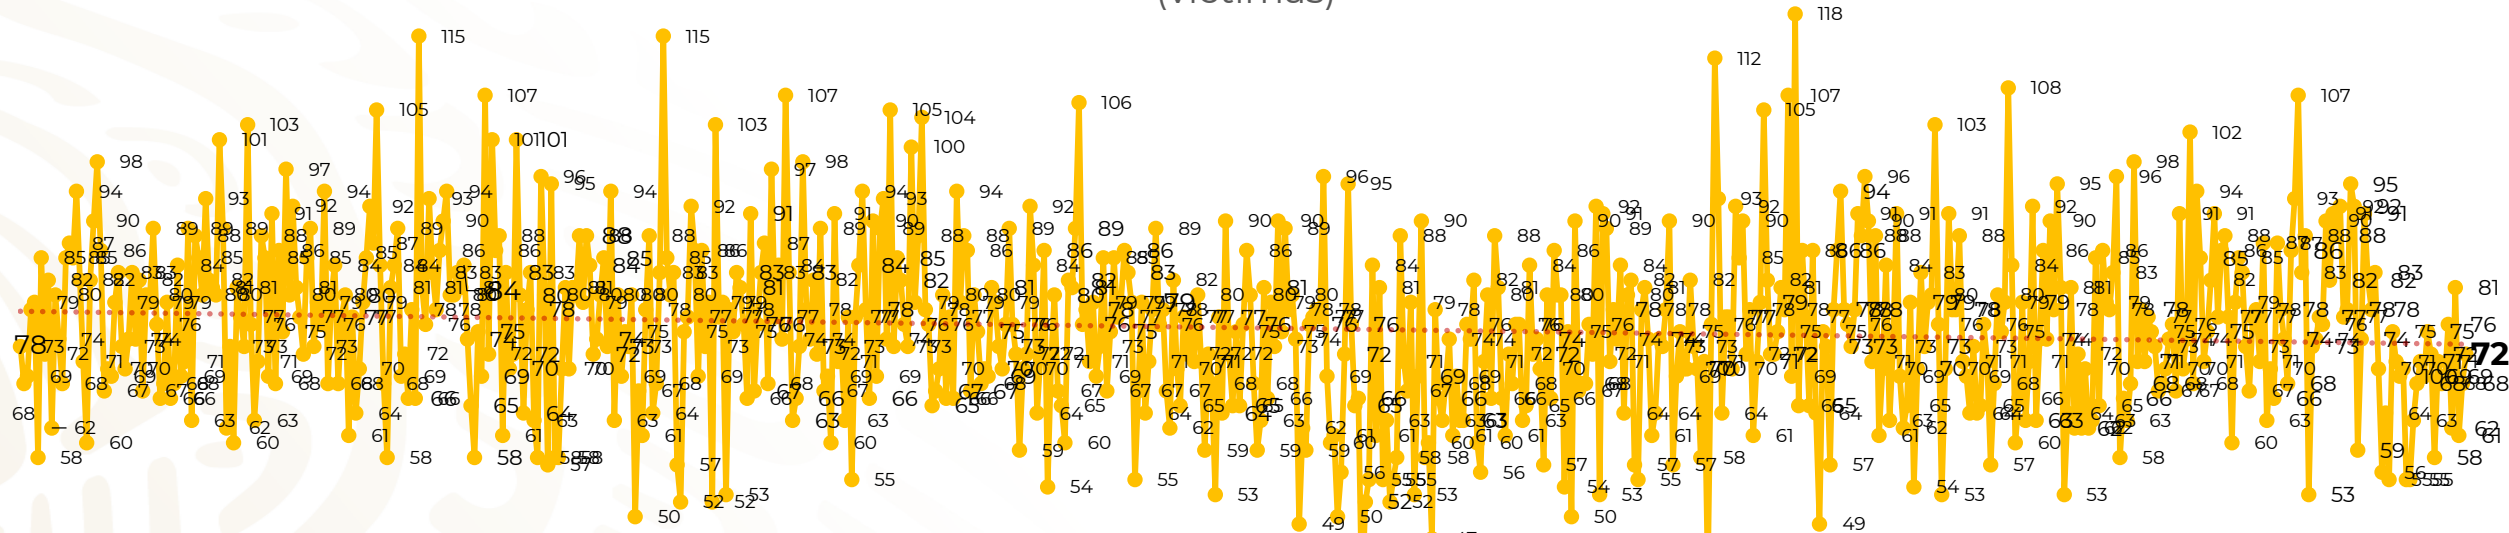

Víctimas reportadas por delito de homicidio (Fiscalías Estatales y Dependencias Federales)

Entidades	Diciembre 02
Aguascalientes	0
Baja California	3
Baja California Sur	0
Campeche	0
Chiapas	1
Chihuahua	6
Ciudad de México	2
Coahuila	0
Colima	0
Durango	0
Estado de México	5
Guanajuato	11
Guerrero	3
Hidalgo	1
Jalisco	1
Michoacán	6

Entidades	Diciembre 02
Morelos	1
Nayarit	0
Nuevo León	4
Oaxaca	6
Puebla	4
Querétaro	0
Quintana Roo	0
San Luis Potosí	3
Sinaloa	2
Sonora	4
Tabasco	1
Tamaulipas	1
Tlaxcala	0
Veracruz	0
Yucatán	0
Zacatecas	7
Total	72

Víctimas reportadas por delito de homicidio (Fiscalías Estatales y Dependencias Federales)

HOMICIDIOS DOLOSOS TENDENCIA MENSUAL (víctimas)

Mes	Víctimas	Promedio Diario	Días	Mes	Víctimas	Promedio Diario	Días	Mes	Víctimas	Promedio Diario	Días	Mes	Víctimas	Promedio Diario	Días	Mes	Víctimas	Promedio Diario	Días
Mar-20	2,585	83.4	31	Oct-20	2,429	78.3	31	May-21	2,462	79.4	31	Dic-21	2,274	73.3	31	Jul-22	2,331	75.1	31
Abr-20	2,492	83.1	30	Nov-20	2,303	76.7	30	Jun-21	2,251	75.0	30	Ene-22	2,061	66.5	31	Ago-22	2,304	74.3	31
May-20	2,423	78.2	31	Dic-20	2,194	70.8	31	Jul-21	2,381	76.8	31	Feb-22	1,933	69.0	28	Sep-22	2,329	77.6	30
Jun-20	2,413	80.4	30	Ene-21	2,379	76.7	31	Ago-21	2,414	77.9	31	Mar-22	2,241	72.3	31	Oct-22	2,481	80.0	31
Jul-20	2,519	81.2	31	Feb-21	2,206	78.7	28	Sep-21	2,405	80.2	30	Abr-22	2,131	71.0	30	Nov-22	2,071	69.0	30
Ago-20	2,524	81.4	31	Mar-21	2,444	78.8	31	Oct-21	2,332	75.2	31	May-22	2,472	79.7	31	Dic-22	72	70.0	02
Sep-20	2,315	77.1	30	Abr-21	2,370	79.0	30	Nov-21	2,242	74.7	30	Jun-22	2,289	76.3	30				

01-ene. 15-ene. 29-ene. 12-feb. 26-feb. 12-mar. 26-mar. 09-abr. 23-abr. 07-may. 21-may. 04-jun. 18-jun. 02-jul. 16-jul. 30-jul. 13-ago. 27-ago. 10-sep. 24-sep. 08-oct. 22-oct. 05-nov. 19-nov. 03-dic. 17-dic. 31-dic. 14-ene. 28-ene. 11-feb. 25-feb. 11-mar. 25-mar. 08-abr. 22-abr. 06-may. 20-may. 03-jun. 17-jun. 01-jul. 15-jul. 29-jul. 12-ago. 26-ago. 09-sep. 23-sep. 07-oct. 21-oct. 04-nov. 18-nov. 02-dic.