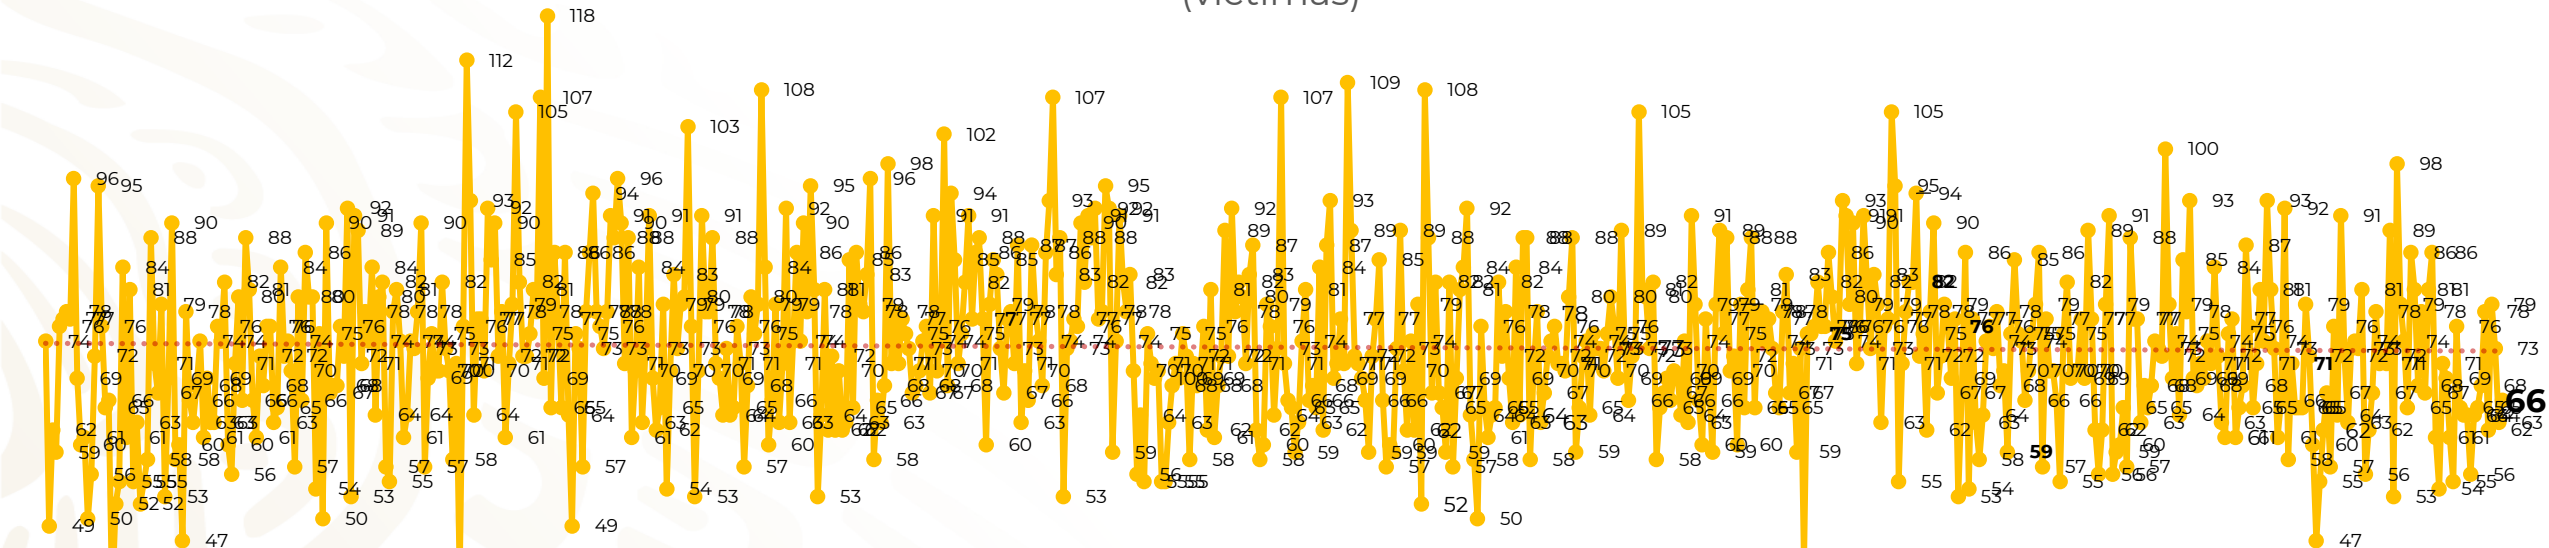

Víctimas reportadas por delito de homicidio (Fiscalías Estatales y Dependencias Federales)

Entidades	Diciembre 02
Aguascalientes	0
Baja California	6
Baja California Sur	0
Campeche	0
Chiapas	0
Chihuahua	5
Ciudad de México	2
Coahuila	1
Colima	1
Durango	0
Estado de México	6
Guanajuato	14
Guerrero	1
Hidalgo	0
Jalisco	7
Michoacán	1

Entidades	Diciembre 02
Morelos	3
Nayarit	1
Nuevo León	3
Oaxaca	1
Puebla	1
Querétaro	0
Quintana Roo	2
San Luis Potosí	2
Sinaloa	0
Sonora	0
Tabasco	1
Tamaulipas	0
Tlaxcala	0
Veracruz	4
Yucatán	0
Zacatecas	4
Total	66

Víctimas reportadas por delito de homicidio (Fiscalías Estatales y Dependencias Federales)

HOMICIDIOS DOLOSOS TENDENCIA MENSUAL (víctimas)

Mes	Víctimas	Promedio Diario	Días	Mes	Víctimas	Promedio Diario	Días	Mes	Víctimas	Promedio Diario	Días	Mes	Víctimas	Promedio Diario	Días	Mes	Víctimas	Promedio Diario	Días
May-21	2,462	79.4	31	Dic-21	2,274	73.3	31	Jul-22	2,331	75.1	31	Feb-23	1,987	70.9	28	Sep-23	2,196	73.2	30
Jun-21	2,251	75.0	30	Ene-22	2,061	66.5	31	Ago-22	2,304	74.3	31	Mar-23	2,283	73.6	31	Oct-23	2,148	69.2	31
Jul-21	2,381	76.8	31	Feb-22	1,933	69.0	28	Sep-22	2,329	77.6	30	Abr-23	2,159	71.9	30	Nov-23	2,101	70.0	30
Ago-21	2,414	77.9	31	Mar-22	2,241	72.3	31	Oct-22	2,481	80.0	31	May-23	2,350	75.8	31	Dic-23	129	64.5	02
Sep-21	2,405	80.2	30	Abr-22	2,131	71.0	30	Nov-22	2,071	69.0	30	Jun-23	2,303	76.7	30				
Oct-21	2,332	75.2	31	May-22	2,472	79.7	31	Dic-22	2,277	73.4	31	Jul-23	2,204	71.0	31				
Nov-21	2,242	74.7	30	Jun-22	2,289	76.3	30	Ene-23	2,303	74.3	31	Ago-23	2,216	71.4	31				