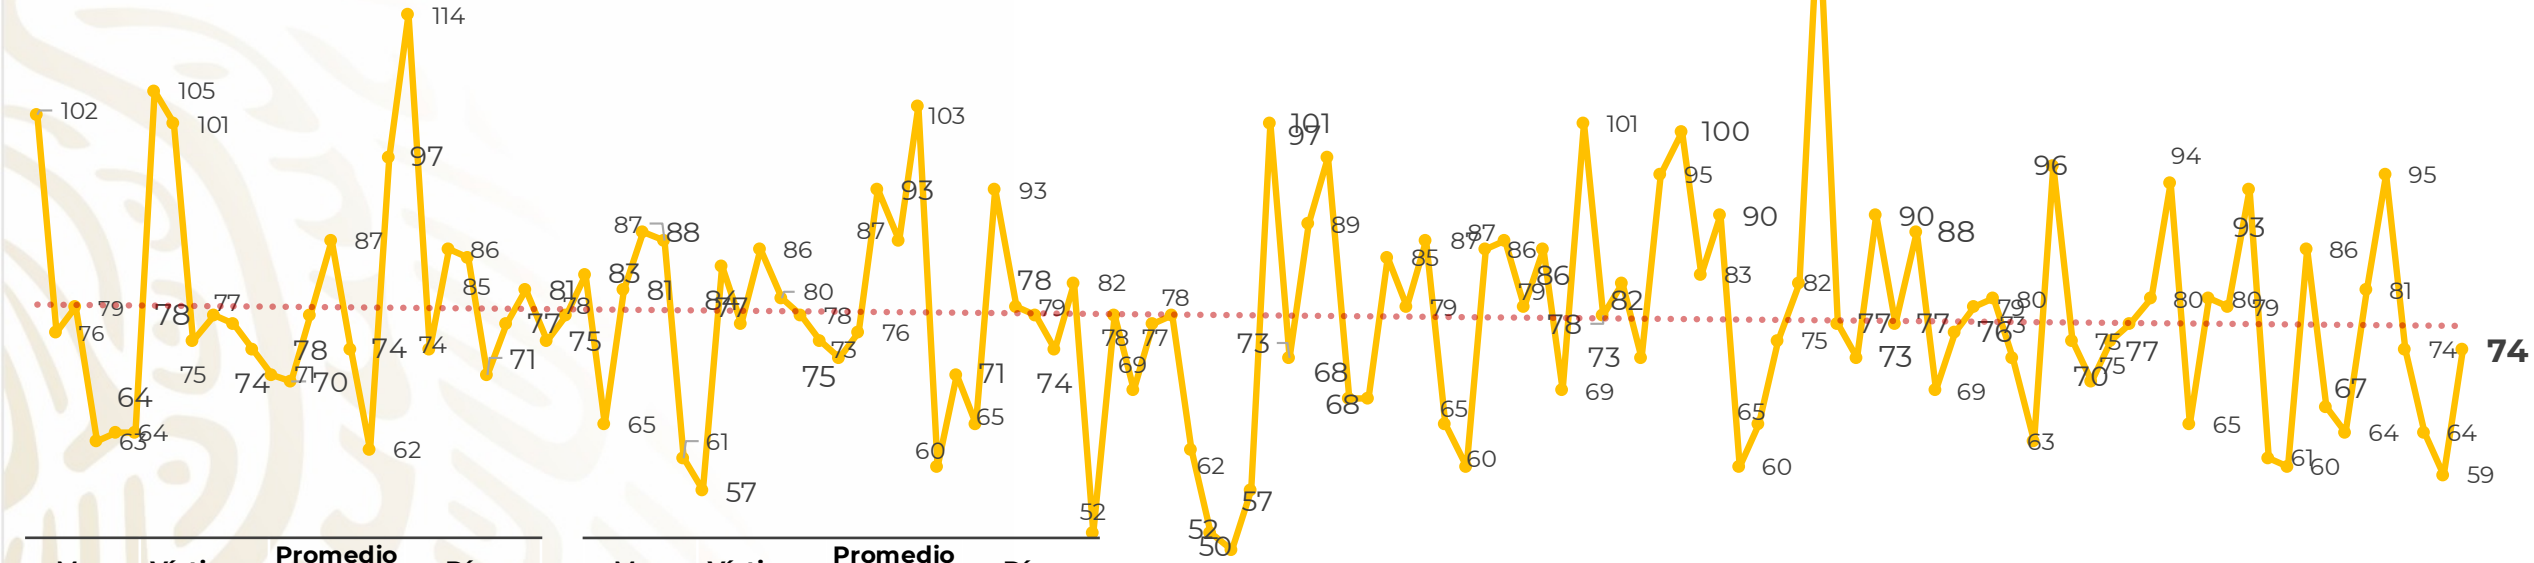

## Víctimas reportadas por delito de homicidio (Fiscalías Estatales y Dependencias Federales)

Entidades	Ene 03
Aguascalientes	0
<b>Baja California</b>	<b>6</b>
Baja California Sur	0
Campeche	0
Chiapas	0
Chihuahua	0
<b>Ciudad de México</b>	<b>5</b>
Coahuila	0
Colima	2
Durango	0
Estado de México	3
<b>Guanajuato</b>	<b>17</b>
<b>Guerrero</b>	<b>7</b>
Hidalgo	2
Jalisco	4
Michoacán	2

## HOMICIDIOS DOLOSOS TENDENCIA MENSUAL (víctimas)

Mes	Víctimas	Promedio Diario	Días
Dic-18 <sup>1</sup>	2,153	79.7	27
Ene-19	2,326	75.0	31
Feb-19	2,326	83.1	28
Mar-19	2,404	77.5	31
Abr-19	2,227	74.2	30
May-19	2,384	76.9	31
Jun-19	2,543	84.8	30

Mes	Víctimas	Promedio Diario	Días
Jul-19	2,414	77.8	31
Ago-19	2,469	79.6	31
Sep-19	2,386	79.5	30
Oct-19	2,356	76.0	31
Nov-19	2,370	79.0	30
Dic-19	2,444	78.8	31
Ene-20	197	65.6	03

01-sep 03-sep 05-sep 07-sep 09-sep 11-sep 13-sep 15-sep 17-sep 19-sep 21-sep 23-sep 25-sep 27-sep 29-sep 01-oct 03-oct 05-oct 07-oct 09-oct 11-oct 13-oct 15-oct 17-oct 19-oct 21-oct 23-oct 25-oct 27-oct 29-oct 31-oct 02-nov 04-nov 06-nov 08-nov 10-nov 12-nov 14-nov 16-nov 18-nov 20-nov 22-nov 24-nov 26-nov 28-nov 30-nov 02-dic 04-dic 06-dic 08-dic 10-dic 12-dic 14-dic 16-dic 18-dic 20-dic 22-dic 24-dic 26-dic 28-dic 30-dic 01-ene 03-ene