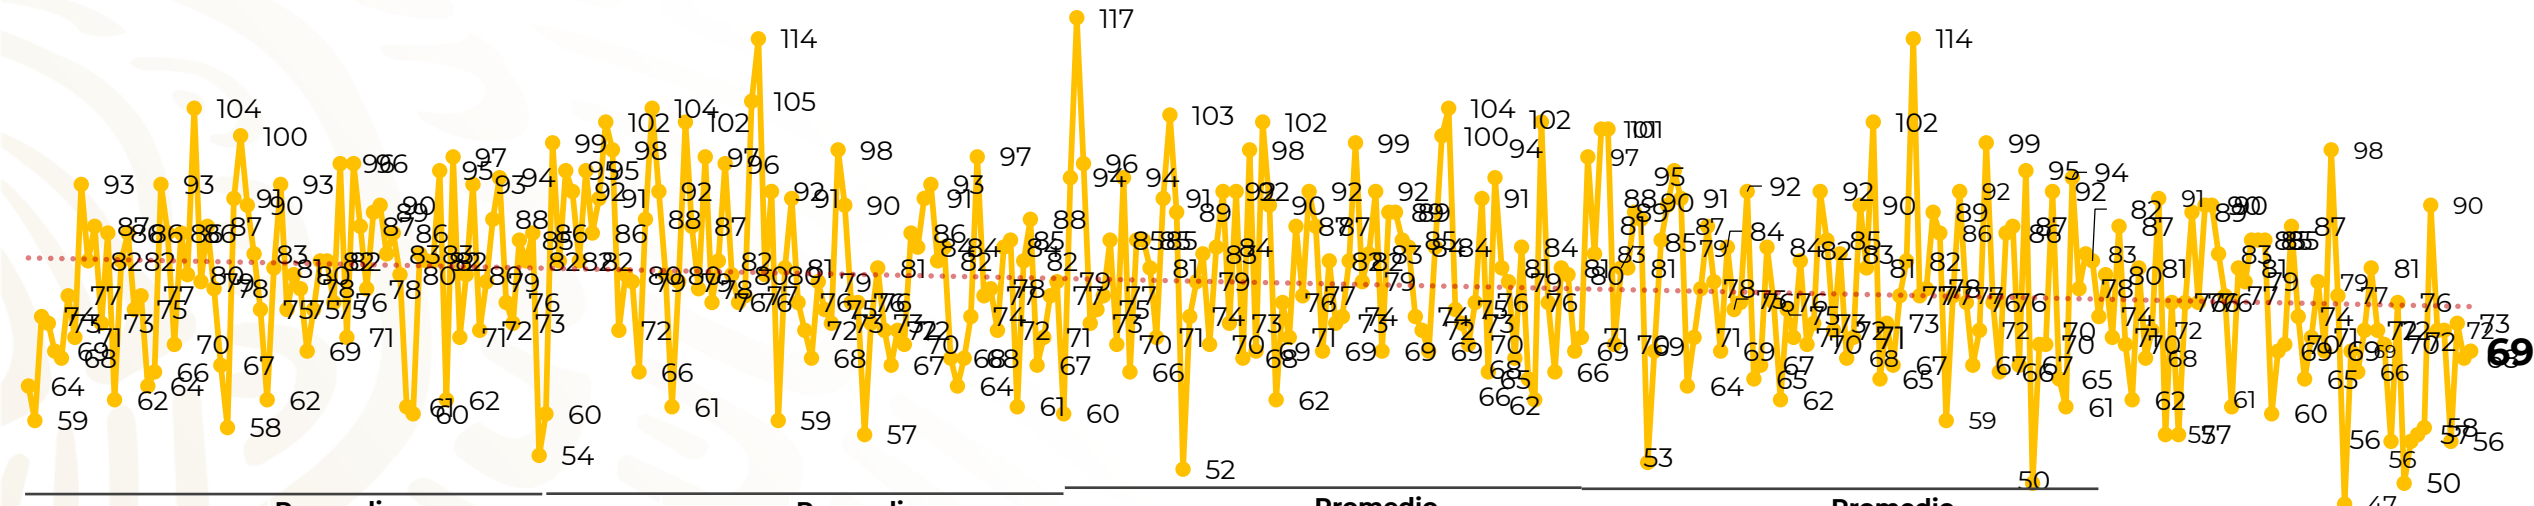

Víctimas reportadas por delito de homicidio (Fiscalías Estatales y Dependencias Federales)

Entidades	Enero 03
Aguascalientes	0
Baja California	4
Baja California Sur	0
Campeche	0
Chiapas	1
Chihuahua	3
Ciudad de México	3
Coahuila	1
Colima	0
Durango	0
Estado de México	5
Guanajuato	6
Guerrero	2
Hidalgo	3
Jalisco	6
Michoacán	3

Entidades	Enero 03
Morelos	1
Nayarit	5
Nuevo León	5
Oaxaca	3
Puebla	2
Querétaro	1
Quintana Roo	1
San Luis Potosí	0
Sinaloa	3
Sonora	1
Tabasco	0
Tamaulipas	1
Tlaxcala	0
Veracruz	5
Yucatán	0
Zacatecas	4
Total	69

Víctimas reportadas por delito de homicidio (Fiscalías Estatales y Dependencias Federales)

HOMICIDIOS DOLOSOS TENDENCIA MENSUAL (víctimas)

Mes	Víctimas	Promedio Diario	Días	Mes	Víctimas	Promedio Diario	Días	Mes	Víctimas	Promedio Diario	Días	Mes	Víctimas	Promedio Diario	Días
Dic-18 ¹	2,153	79.7	27	Ago-19	2,469	79.6	31	Mar-20	2,585	83.4	31	Oct-20	2,429	78.3	31
Ene-19	2,326	75.0	31	Sep-19	2,386	79.5	30	Abr-20	2,492	83.1	30	Nov-20	2,303	76.7	30
Feb-19	2,326	83.1	28	Oct-19	2,356	76.0	31	May-20	2,423	78.2	31	Dic-20	2,194	70.8	31
Mar-19	2,404	77.5	31	Nov-19	2,370	79.0	30	Jun-20	2,413	80.4	30	Ene-21	210	70	03
Abr-19	2,227	74.2	30	Dic-19	2,444	78.8	31	Jul-20	2,519	81.2	31				
May-19	2,384	76.9	31	Ene-20	2,376	76.6	31	Ago-20	2,524	81.4	31				
Jun-19	2,543	84.8	30	Feb-20	2,352	81.1	29	Sep-20	2,315	77.1	30				
Jul-19	2,414	77.8	31												