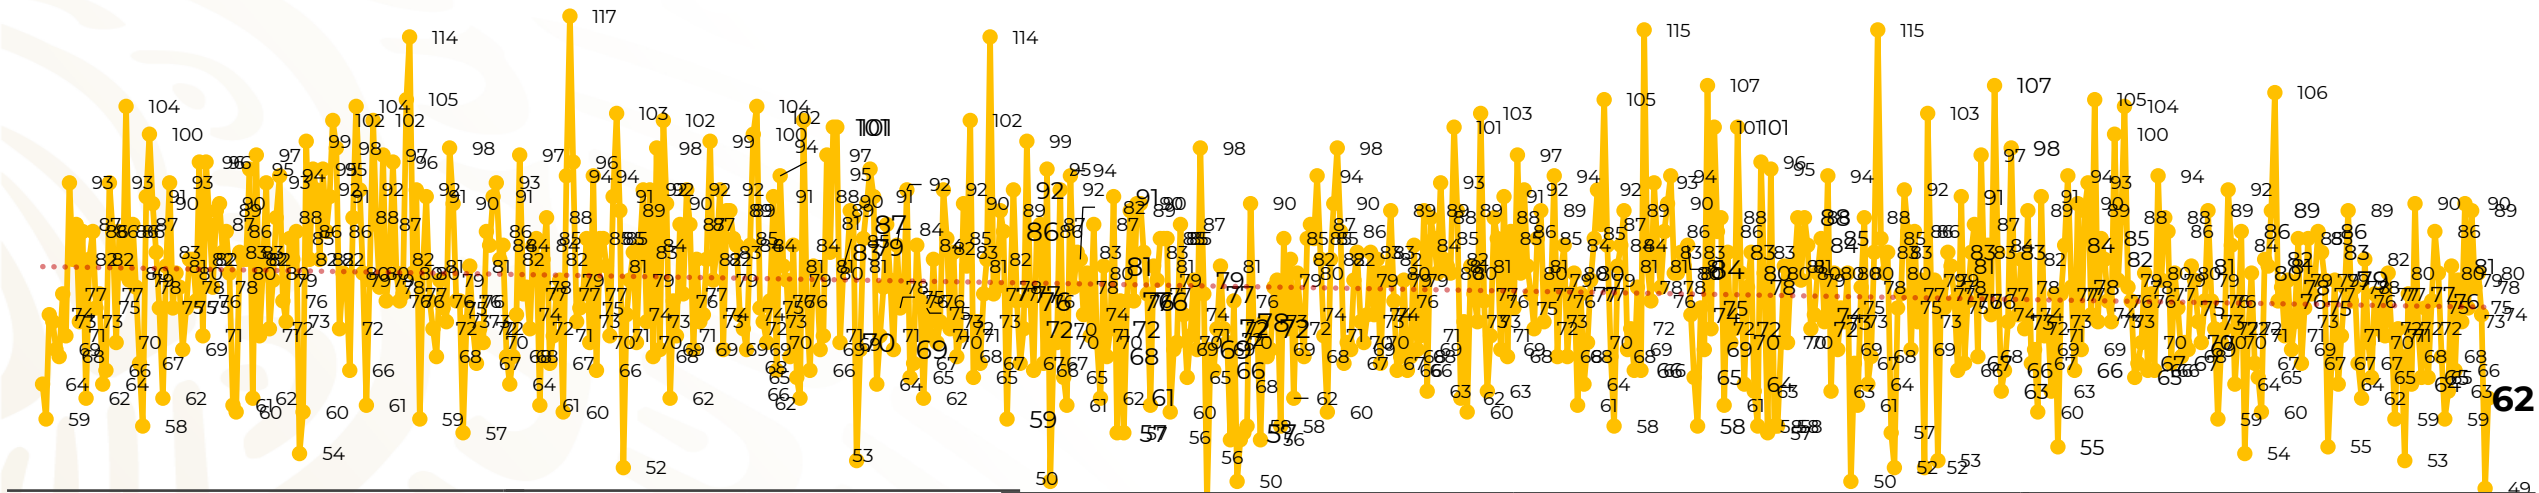

## Víctimas reportadas por delito de homicidio (Fiscalías Estatales y Dependencias Federales)

Entidades	Enero 03
Aguascalientes	1
Baja California	4
Baja California Sur	0
Campeche	0
Chiapas	0
Chihuahua	2
Ciudad de México	0
Coahuila	1
Colima	0
Durango	0
<b>Estado de México</b>	<b>16</b>
<b>Guanajuato</b>	<b>9</b>
Guerrero	1
Hidalgo	2
Jalisco	5
<b>Michoacán</b>	<b>6</b>

Entidades	Enero 03
Morelos	2
Nayarit	0
Nuevo León	3
Oaxaca	0
Puebla	0
Querétaro	0
Quintana Roo	0
San Luis Potosí	1
Sinaloa	0
Sonora	1
Tabasco	1
Tamaulipas	0
Tlaxcala	1
Veracruz	1
Yucatán	0
Zacatecas	5
<b>Total</b>	<b>62</b>

## HOMICIDIOS DOLOSOS TENDENCIA MENSUAL (víctimas)

Mes	Víctimas	Promedio Diario	Días	Mes	Víctimas	Promedio Diario	Días	Mes	Víctimas	Promedio Diario	Días	Mes	Víctimas	Promedio Diario	Días	Mes	Víctimas	Promedio Diario	Días
Ago-19	2,469	79.6	31	Mar-20	2,585	83.4	31	Oct-20	2,429	78.3	31	May-21	2,462	79.4	31	Dic-21	2,274	73.3	31
Sep-19	2,386	79.5	30	Abr-20	2,492	83.1	30	Nov-20	2,303	76.7	30	Jun-21	2,251	75.0	30	Ene-22	185	61.6	03
Oct-19	2,356	76.0	31	May-20	2,423	78.2	31	Dic-20	2,194	70.8	31	Jul-21	2,381	76.8	31				
Nov-19	2,370	79.0	30	Jun-20	2,413	80.4	30	Ene-21	2,379	76.7	31	Ago-21	2,414	77.9	31				
Dic-19	2,444	78.8	31	Jul-20	2,519	81.2	31	Feb-21	2,206	78.7	28	Sep-21	2,405	80.2	30				
Ene-20	2,376	76.6	31	Ago-20	2,524	81.4	31	Mar-21	2,444	78.8	31	Oct-21	2,332	75.2	31				
Feb-20	2,352	81.1	29	Sep-20	2,315	77.1	30	Abr-21	2,370	79.0	30	Nov-21	2,242	74.7	30				