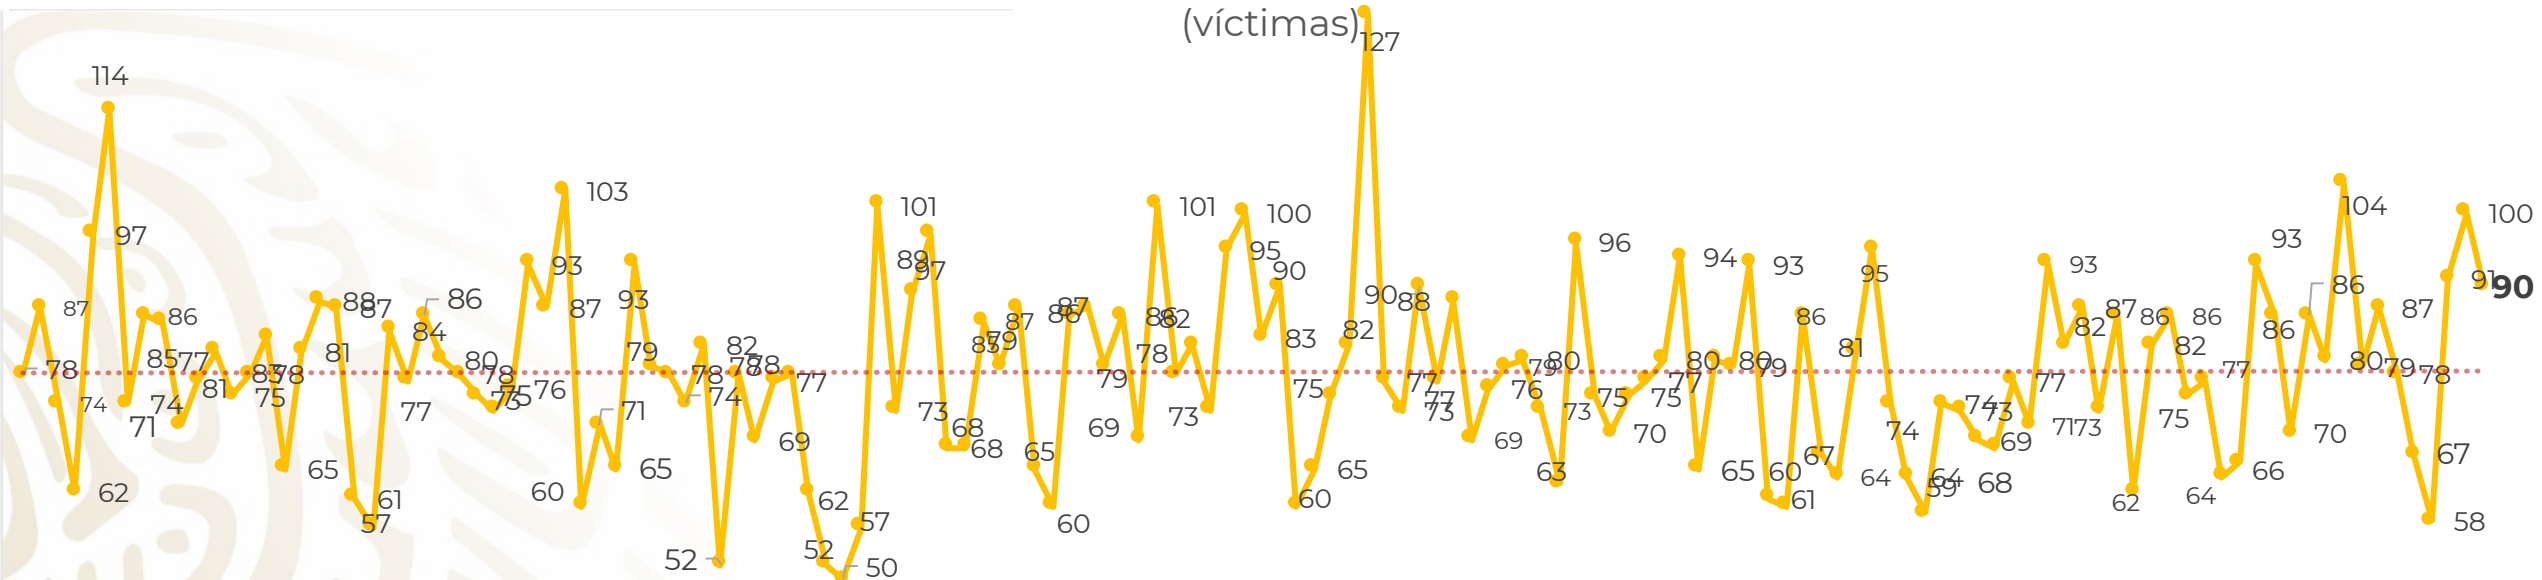

Víctimas reportadas por delito de homicidio (Fiscalías Estatales y Dependencias Federales)

Entidades	Feb 03
Aguascalientes	0
Baja California	10
Baja California Sur	0
Campeche	2
Chiapas	1
Chihuahua	4
Ciudad de México	3
Coahuila	0
Colima	2
Durango	0
Estado de México	8
Guanajuato	8
Guerrero	3
Hidalgo	1
Jalisco	2
Michoacán	9

Víctimas reportadas por delito de homicidio (Fiscalías Estatales y Dependencias Federales)

HOMICIDIOS DOLOSOS TENDENCIA MENSUAL

(víctimas)

Mes	Víctimas	Promedio Diario	Días	Mes	Víctimas	Promedio Diario	Días
Dic-18 ¹	2,153	79.7	27	Ago-19	2,469	79.6	31
Ene-19	2,326	75.0	31	Sep-19	2,386	79.5	30
Feb-19	2,326	83.1	28	Oct-19	2,356	76.0	31
Mar-19	2,404	77.5	31	Nov-19	2,370	79.0	30
Abr-19	2,227	74.2	30	Dic-19	2,444	78.8	31
May-19	2,384	76.9	31	Ene-20	2,376	76.6	31
Jun-19	2,543	84.8	30	Feb-20	281	93.7	3
Jul-19	2,414	77.8	31				