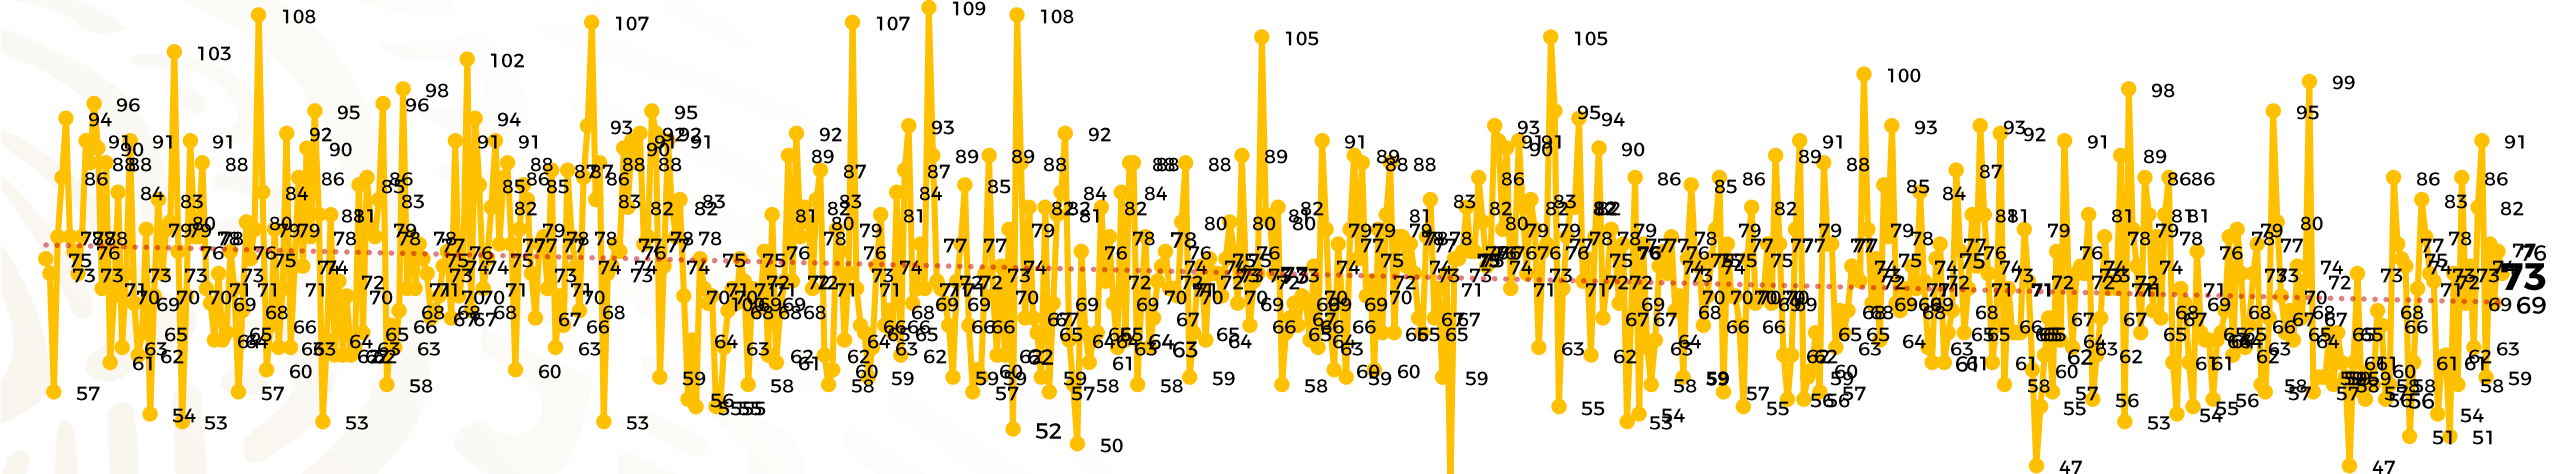

## Víctimas reportadas por delito de homicidio (Fiscalías Estatales y Dependencias Federales)

Entidades	Febrero 03
Aguascalientes	0
<b>Baja California</b>	<b>10</b>
Baja California Sur	0
Campeche	1
Chiapas	0
Chihuahua	2
Ciudad de México	2
Coahuila	1
Colima	5
Durango	0
Estado de México	5
<b>Guanajuato</b>	<b>9</b>
<b>Guerrero</b>	<b>6</b>
Hidalgo	0
Jalisco	4
Michoacán	2

Entidades	Febrero 03
Morelos	4
Nayarit	0
<b>Nuevo León</b>	<b>6</b>
Oaxaca	1
Puebla	1
Querétaro	0
Quintana Roo	2
San Luis Potosí	0
Sinaloa	2
Sonora	5
Tabasco	2
Tamaulipas	0
Tlaxcala	0
Veracruz	2
Yucatán	0
Zacatecas	1
<b>Total</b>	<b>73</b>

## HOMICIDIOS DOLOSOS TENDENCIA MENSUAL (víctimas)

Mes	Víctimas	Promedio Diario	Días	Mes	Víctimas	Promedio Diario	Días	Mes	Víctimas	Promedio Diario	Días	Mes	Víctimas	Promedio Diario	Días	Mes	Víctimas	Promedio Diario	Días
May-21	2,462	79.4	31	Dic-21	2,274	73.3	31	Jul-22	2,331	75.1	31	Feb-23	1,987	70.9	28	Sep-23	2,196	73.2	30
Jun-21	2,251	75.0	30	Ene-22	2,061	66.5	31	Ago-22	2,304	74.3	31	Mar-23	2,283	73.6	31	Oct-23	2,148	69.2	31
Jul-21	2,381	76.8	31	Feb-22	1,933	69.0	28	Sep-22	2,329	77.6	30	Abr-23	2,159	71.9	30	Nov-23	2,101	70.0	30
Ago-21	2,414	77.9	31	Mar-22	2,241	72.3	31	Oct-22	2,481	80.0	31	May-23	2,350	75.8	31	Dic-23	2,051	66.2	31
Sep-21	2,405	80.2	30	Abr-22	2,131	71.0	30	Nov-22	2,071	69.0	30	Jun-23	2,303	76.7	30	Ene-24	2,127	68.6	31
Oct-21	2,332	75.2	31	May-22	2,472	79.7	31	Dic-22	2,277	73.4	31	Jul-23	2,204	71.0	31	Feb-24	218	72.7	03
Nov-21	2,242	74.7	30	Jun-22	2,289	76.3	30	Ene-23	2,303	74.3	31	Ago-23	2,216	71.4	31				