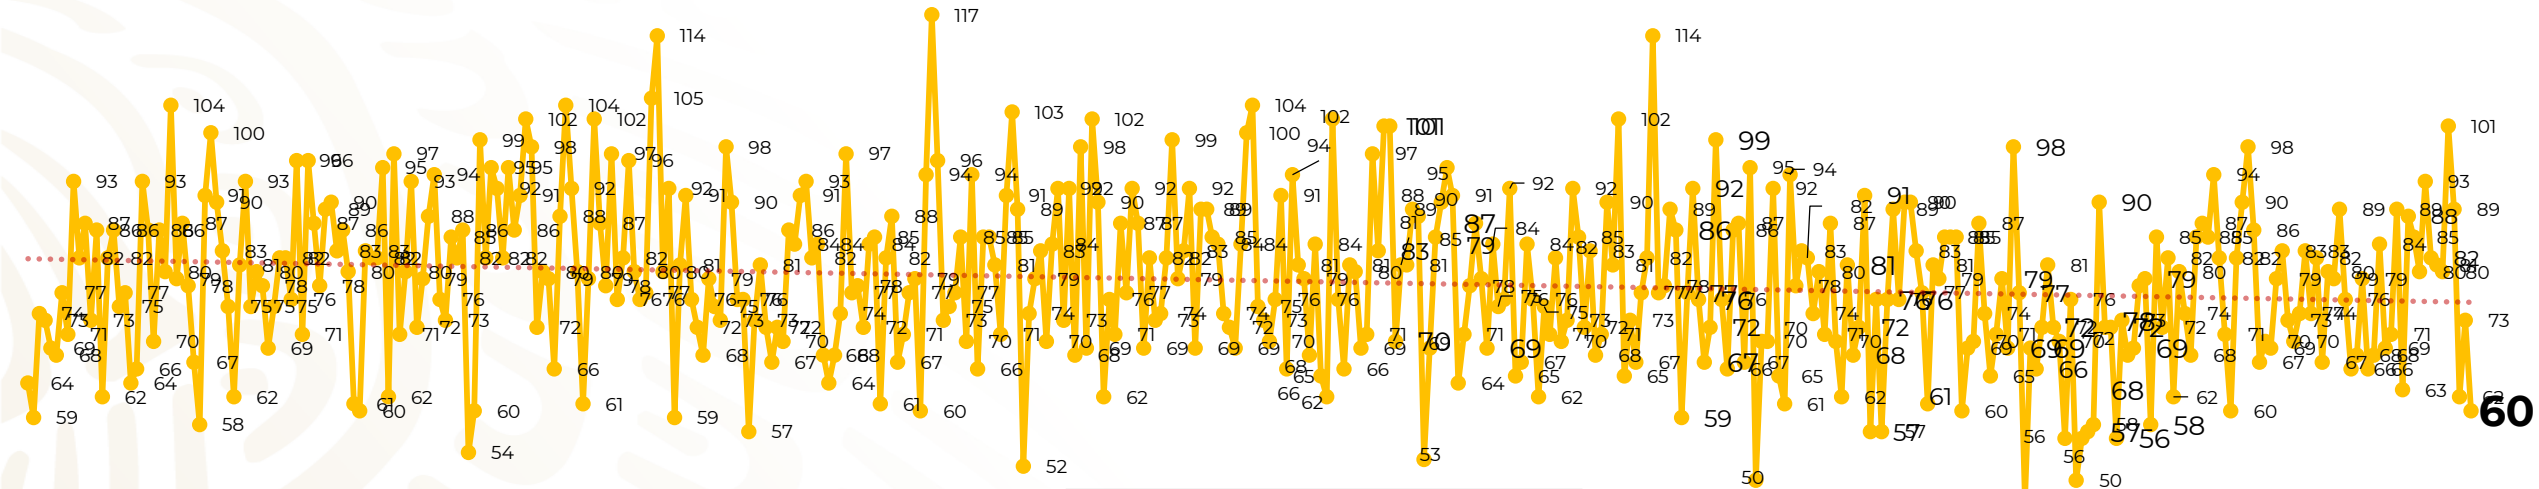

Víctimas reportadas por delito de homicidio (Fiscalías Estatales y Dependencias Federales)

Entidades	Marzo 03
Aguascalientes	0
Baja California	2
Baja California Sur	0
Campeche	0
Chiapas	3
Chihuahua	2
Ciudad de México	2
Coahuila	0
Colima	1
Durango	0
Estado de México	6
Guanajuato	7
Guerrero	3
Hidalgo	3
Jalisco	6
Michoacán	5

Entidades	Marzo 03
Morelos	4
Nayarit	1
Nuevo León	2
Oaxaca	0
Puebla	1
Querétaro	0
Quintana Roo	0
San Luis Potosí	2
Sinaloa	1
Sonora	1
Tabasco	1
Tamaulipas	2
Tlaxcala	0
Veracruz	2
Yucatán	0
Zacatecas	3
Total	60

Víctimas reportadas por delito de homicidio (Fiscalías Estatales y Dependencias Federales)

HOMICIDIOS DOLOSOS TENDENCIA MENSUAL (víctimas)

Mes	Víctimas	Promedio Diario	Días	Mes	Víctimas	Promedio Diario	Días	Mes	Víctimas	Promedio Diario	Días	Mes	Víctimas	Promedio Diario	Días
Dic-18 ¹	2,153	79.7	27	Ago-19	2,469	79.6	31	Mar-20	2,585	83.4	31	Oct-20	2,429	78.3	31
Ene-19	2,326	75.0	31	Sep-19	2,386	79.5	30	Abr-20	2,492	83.1	30	Nov-20	2,303	76.7	30
Feb-19	2,326	83.1	28	Oct-19	2,356	76.0	31	May-20	2,423	78.2	31	Dic-20	2,194	70.8	31
Mar-19	2,404	77.5	31	Nov-19	2,370	79.0	30	Jun-20	2,413	80.4	30	Ene-21	2,379	76.7	31
Abr-19	2,227	74.2	30	Dic-19	2,444	78.8	31	Jul-20	2,519	81.2	31	Feb-21	2,206	78.7	28
May-19	2,384	76.9	31	Ene-20	2,376	76.6	31	Ago-20	2,524	81.4	31	Mar-21	195	65.0	03
Jun-19	2,543	84.8	30	Feb-20	2,352	81.1	29	Sep-20	2,315	77.1	30				