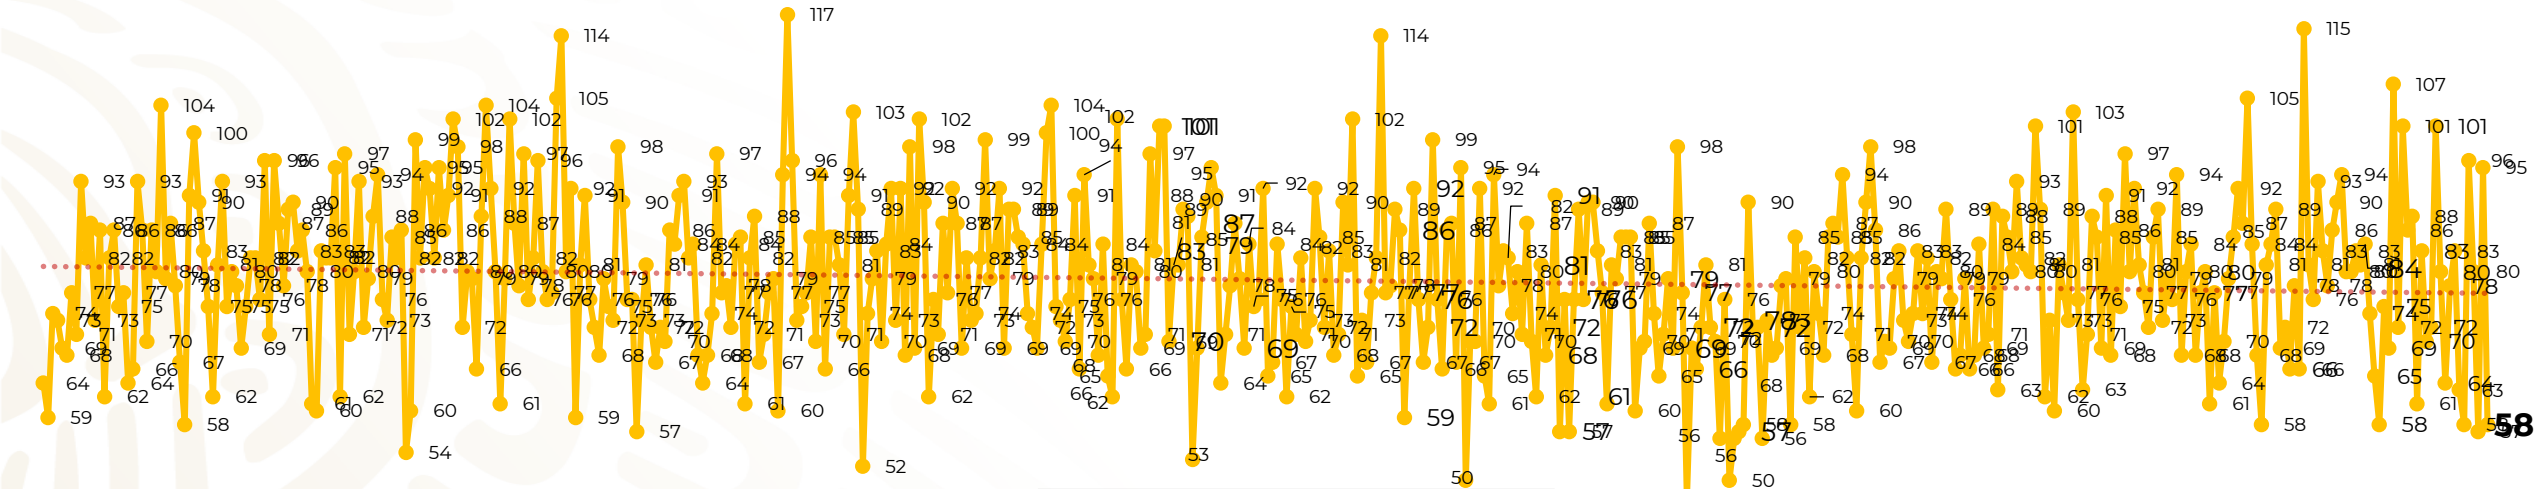

Víctimas reportadas por delito de homicidio (Fiscalías Estatales y Dependencias Federales)

Entidades	Junio 03
Aguascalientes	0
Baja California	7
Baja California Sur	0
Campeche	0
Chiapas	2
Chihuahua	2
Ciudad de México	2
Coahuila	0
Colima	0
Durango	0
Estado de México	10
Guanajuato	5
Guerrero	1
Hidalgo	0
Jalisco	2
Michoacán	4

Entidades	Junio 03
Morelos	2
Nayarit	0
Nuevo León	0
Oaxaca	0
Puebla	3
Querétaro	0
Quintana Roo	3
San Luis Potosí	3
Sinaloa	2
Sonora	1
Tabasco	1
Tamaulipas	2
Tlaxcala	0
Veracruz	2
Yucatán	0
Zacatecas	4
Total	58

Víctimas reportadas por delito de homicidio (Fiscalías Estatales y Dependencias Federales)

HOMICIDIOS DOLOSOS TENDENCIA MENSUAL (víctimas)

Mes	Víctimas	Promedio Diario	Días	Mes	Víctimas	Promedio Diario	Días	Mes	Víctimas	Promedio Diario	Días	Mes	Víctimas	Promedio Diario	Días	Mes	Víctimas	Promedio Diario	Días
Dic-18 ¹	2,153	79.7	27	Ago-19	2,469	79.6	31	Mar-20	2,585	83.4	31	Oct-20	2,429	78.3	31	May-21	2,462	79.4	31
Ene-19	2,326	75.0	31	Sep-19	2,386	79.5	30	Abr-20	2,492	83.1	30	Nov-20	2,303	76.7	30	Jun-21	210	70.0	03
Feb-19	2,326	83.1	28	Oct-19	2,356	76.0	31	May-20	2,423	78.2	31	Dic-20	2,194	70.8	31				
Mar-19	2,404	77.5	31	Nov-19	2,370	79.0	30	Jun-20	2,413	80.4	30	Ene-21	2,379	76.7	31				
Abr-19	2,227	74.2	30	Dic-19	2,444	78.8	31	Jul-20	2,519	81.2	31	Feb-21	2,206	78.7	28				
May-19	2,384	76.9	31	Ene-20	2,376	76.6	31	Ago-20	2,524	81.4	31	Mar-21	2,444	78.8	31				
Jun-19	2,543	84.8	30	Feb-20	2,352	81.1	29	Sep-20	2,315	77.1	30	Abr-21	2,370	79.0	30				
Jul-19	2,414	77.8	31																