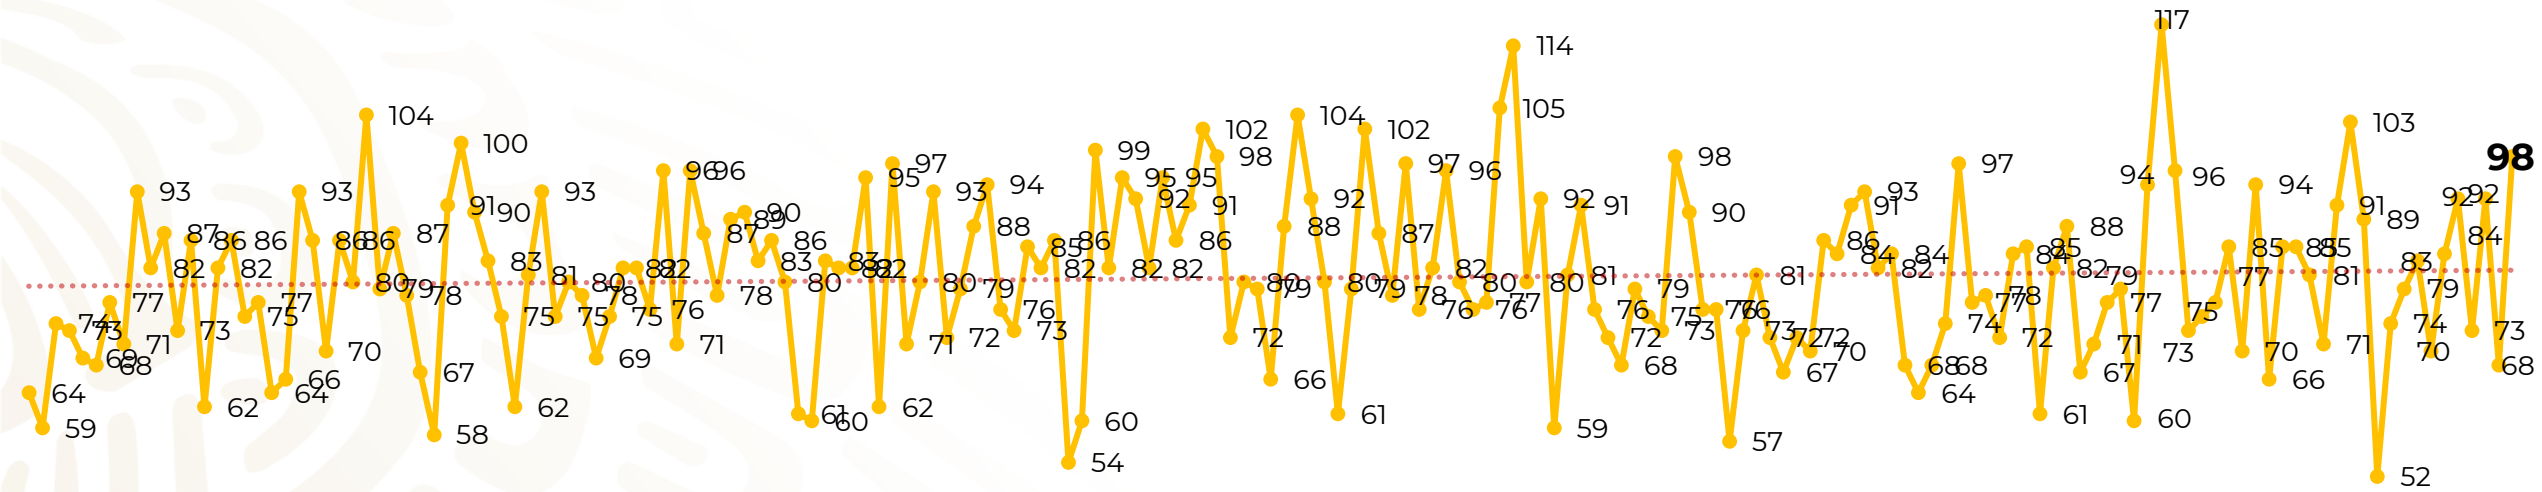

Víctimas reportadas por delito de homicidio (Fiscalías Estatales y Dependencias Federales)

Entidades	Julio 03
Aguascalientes	0
Baja California	7
Baja California Sur	0
Campeche	0
Chiapas	1
Chihuahua	1
Ciudad de México	5
Coahuila	6
Colima	0
Durango	0
Estado de México	6
Guanajuato	18
Guerrero	1
Hidalgo	0
Jalisco	2
Michoacán	11

Entidades	Julio 03
Morelos	0
Nayarit	0
Nuevo León	4
Oaxaca	4
Puebla	2
Querétaro	0
Quintana Roo	0
San Luis Potosí	1
Sinaloa	5
Sonora	0
Tabasco	4
Tamaulipas	15
Tlaxcala	1
Veracruz	3
Yucatán	0
Zacatecas	1
Total	98

Víctimas reportadas por delito de homicidio (Fiscalías Estatales y Dependencias Federales)

HOMICIDIOS DOLOSOS TENDENCIA MENSUAL (víctimas)

Mes	Víctimas	Promedio Diario	Días	Mes	Víctimas	Promedio Diario	Días
Dic-18 ¹	2,153	79.7	27	Ago-19	2,469	79.6	31
Ene-19	2,326	75.0	31	Sep-19	2,386	79.5	30
Feb-19	2,326	83.1	28	Oct-19	2,356	76.0	31
Mar-19	2,404	77.5	31	Nov-19	2,370	79.0	30
Abr-19	2,227	74.2	30	Dic-19	2,444	78.8	31
May-19	2,384	76.9	31	Ene-20	2,376	76.6	31
Jun-19	2,543	84.8	30	Feb-20	2,352	81.1	29
Jul-19	2,414	77.8	31				

Mes	Víctimas	Promedio Diario	Días
Mar-20	2,585	83.4	31
Abr-20	2,492	83.1	30
May-20	2,423	78.2	31
Jun-20	2,413	80.4	30
Jul-20	258	86.0	03

Fuente: Fiscalías, consultado en el INS al 04/07/2020 03:00 hrs.
 1/ El reporte de homicidios por el INS inició a partir del 5 de diciembre de 2018.
 2/ Información del 01 enero al 03 de julio de 2020.