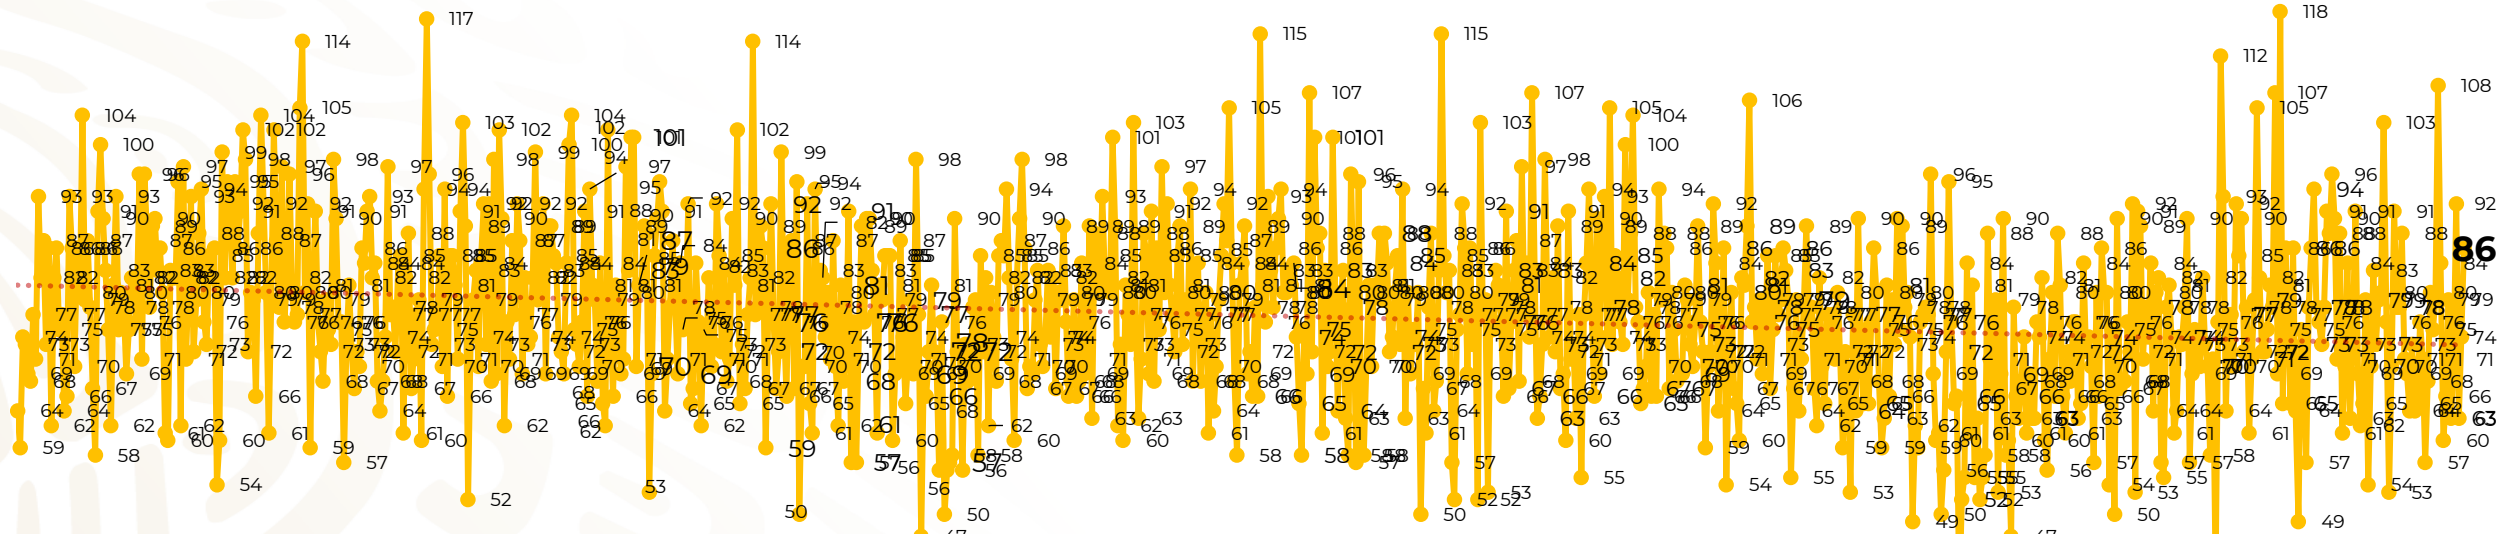

Víctimas reportadas por delito de homicidio (Fiscalías Estatales y Dependencias Federales)

Entidades	Agosto 03
Aguascalientes	0
Baja California	8
Baja California Sur	0
Campeche	0
Chiapas	1
Chihuahua	5
Ciudad de México	2
Coahuila	0
Colima	1
Durango	0
Estado de México	2
Guanajuato	13
Guerrero	3
Hidalgo	0
Jalisco	7
Michoacán	14

Entidades	Agosto 03
Morelos	3
Nayarit	0
Nuevo León	4
Oaxaca	3
Puebla	2
Querétaro	0
Quintana Roo	2
San Luis Potosí	1
Sinaloa	3
Sonora	4
Tabasco	1
Tamaulipas	1
Tlaxcala	0
Veracruz	2
Yucatán	0
Zacatecas	4
Total	86

Víctimas reportadas por delito de homicidio (Fiscalías Estatales y Dependencias Federales)

HOMICIDIOS DOLOSOS TENDENCIA MENSUAL (víctimas)

Mes	Víctimas	Promedio Diario	Días	Mes	Víctimas	Promedio Diario	Días	Mes	Víctimas	Promedio Diario	Días	Mes	Víctimas	Promedio Diario	Días	Mes	Víctimas	Promedio Diario	Días
Mar-20	2,585	83.4	31	Oct-20	2,429	78.3	31	May-21	2,462	79.4	31	Dic-21	2,274	73.3	31	Jul-22	2,331	75.1	31
Abr-20	2,492	83.1	30	Nov-20	2,303	76.7	30	Jun-21	2,251	75.0	30	Ene-22	2,061	66.5	31	Ago-22	223	74.3	03
May-20	2,423	78.2	31	Dic-20	2,194	70.8	31	Jul-21	2,381	76.8	31	Feb-22	1,933	69.0	28	Mar-22	2,241	72.3	31
Jun-20	2,413	80.4	30	Ene-21	2,379	76.7	31	Ago-21	2,414	77.9	31	Mar-22	2,241	72.3	31	Abr-22	2,131	71.0	30
Jul-20	2,519	81.2	31	Feb-21	2,206	78.7	28	Sep-21	2,405	80.2	30	Abr-22	2,131	71.0	30	May-22	2,472	79.7	31
Ago-20	2,524	81.4	31	Mar-21	2,444	78.8	31	Oct-21	2,332	75.2	31	May-22	2,472	79.7	31	Jun-22	2,289	76.3	30
Sep-20	2,315	77.1	30	Abr-21	2,370	79.0	30	Nov-21	2,242	74.7	30	Jun-22	2,289	76.3	30				